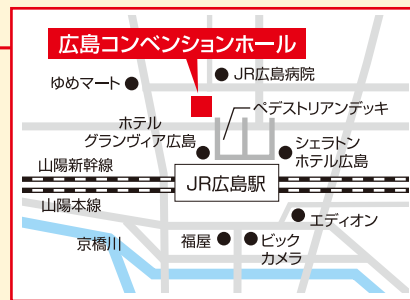

2022年

2/20日

会場

広島コンベンションホール
(1階 広島テレビホール)

access

〒732-8575
 広島市東区二葉の里3-5-4
 広テレビビル
 ●JR「広島」駅新幹線口(北口)
 前から徒歩約4分(ペDESTリアンデッキから直通)
 ●広電「広島」駅から約6分
 ※敷地内に駐車スペースはございません

13:00~17:00

中学生・高校生 / 保護者対象

入場無料
入退場自由

事前申込制

参加
ご予約は
こちら

※1家族最大3名様まで。来場者が多い場合は、入場規制を実施する場合がございます。

自分にいちばんの進路を探そう!

通信制
高等学校

単位制なので、好きな時間・場所で勉強することができます。また、高校中退者の場合、前の高校で取得した単位が生かされ、不足の単位のみを修得すれば卒業できます。これも通信制高校の魅力のひとつです。

通信制
サポート校