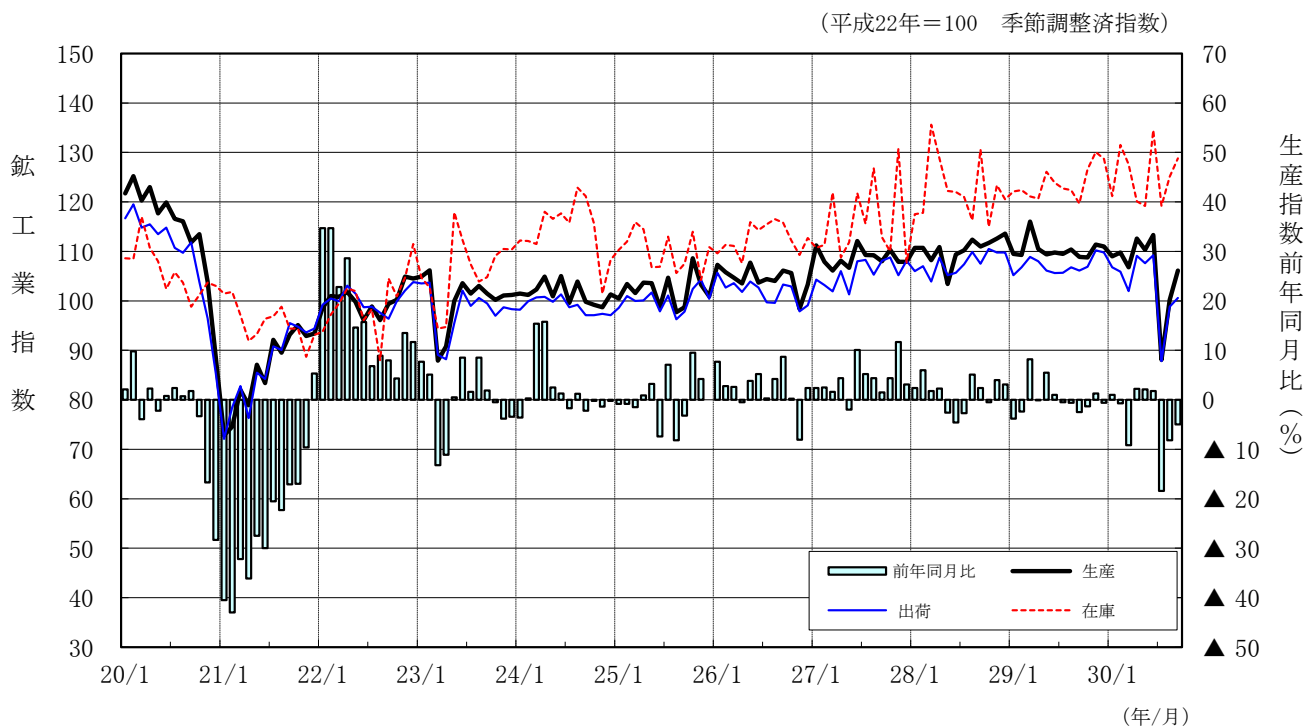

平成 22 年 基 準

広島県鋳工業生産・出荷・在庫指数

平成 30 年 9 月

| | | |
|-------|---------------------|---------|
| 生産指数 | 106.1 (平成 22 年=100) | 季節調整済指数 |
| 前月比 | 5.9 % 上昇 | 季節調整済指数 |
| 前年同月比 | ▲ 5.0 % 低下 | 原指数 |

広島県鋳工業指数の推移

(平成 20 年 1 月～平成 30 年 9 月)