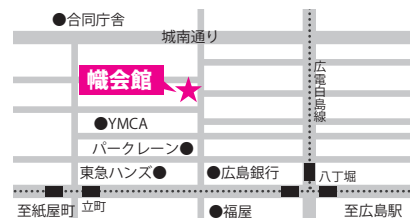

※必要に応じて、あなたに合ったサポート先をご紹介します場合があります。

県内各所で相談コーナーを開設していますので、お気軽にご相談ください。 **利用 無料**

若者交流館ユーストピア中央サテライト

「働くことに悩みを抱える若者のフリースペース」が併設されています。

相談予約
お問い合わせ

☎ 082-222-6123

広島市中区八丁堀 3-2 幟会館 3F

☺ 月・金曜日 13:00~17:00 ☺ 火・木曜日 13:00~19:00

☺ 水曜日 9:00~17:00 ☺ 第2土曜日 13:00~17:00

※祝・休日・8月6日・年末年始は除く

廿日市相談コーナー

廿日市市 市民活動センター 2F

廿日市市住吉 2-2-16 ☺ 毎週火曜日 13:00~17:00

呉相談コーナー

ハローワーク呉 3F 選考室 A

呉市西中央 1-5-2 ☺ 毎週火曜日 13:00~17:00

東広島相談コーナー

サンスクエア東広島 3F

東広島市西条西本町 28-6 ☺ 毎週水曜日 13:00~17:00

相談予約・お問い合わせ窓口 ☎ 082-511-2029

広島市安佐南区・安佐北区、三次市、庄原市、安芸高田市、安芸太田町、北広島町にお住まいの方は、原則として

利用無料

ひろしま北部若者サポートステーション(安佐北区可部)をご利用ください。

☎ 082-516-6557 ☺ 月~金曜日 10:00~18:00