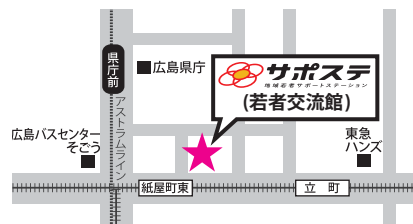

広島地域若者サポートステーション

(若者交流館)【厚生労働省・広島県委託事業】

☎082-511-2029 月～金曜日 10:00～17:00
土曜日 13:00～17:00

広島市中区基町12-8 宝ビル7F ※祝・休日、年末年始を除く

詳しくはホームページを
ご覧ください。

▶▶ [広島サポステ](#) [検索](#)