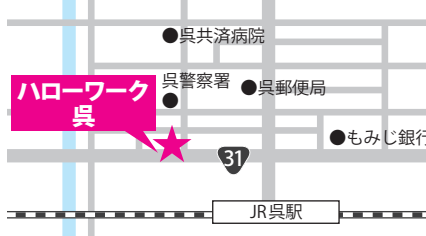

☺ 水曜日 9:00~17:00 ☺ 第2土曜日 13:00~17:00

※祝・休日・8月6日・年末年始は除く

廿日市相談コーナー

廿日市市 市民活動センター 2F

廿日市市住吉 2-2-16 ☺ 毎週火曜日 13:00~17:00

呉相談コーナー

ハローワーク呉 3F 選考室 A

呉市西中央 1-5-2 ☺ 毎週火曜日 13:00~17:00

東広島相談コーナー

サンスクエア東広島 3F

東広島市西条西本町 28-6 ☺ 毎週水曜日 13:00~17:00

相談予約・お問い合わせ窓口 ☎ 082-511-2029

広島市安佐南区・安佐北区、三次市、庄原市、安芸高田市、安芸太田町、北広島町にお住まいの方は、原則として

利用無料

ひろしま北部若者サポートステーション(安佐北区可部)をご利用ください。

☎ 082-516-6557 ☺ 月~金曜日 10:00~18:00