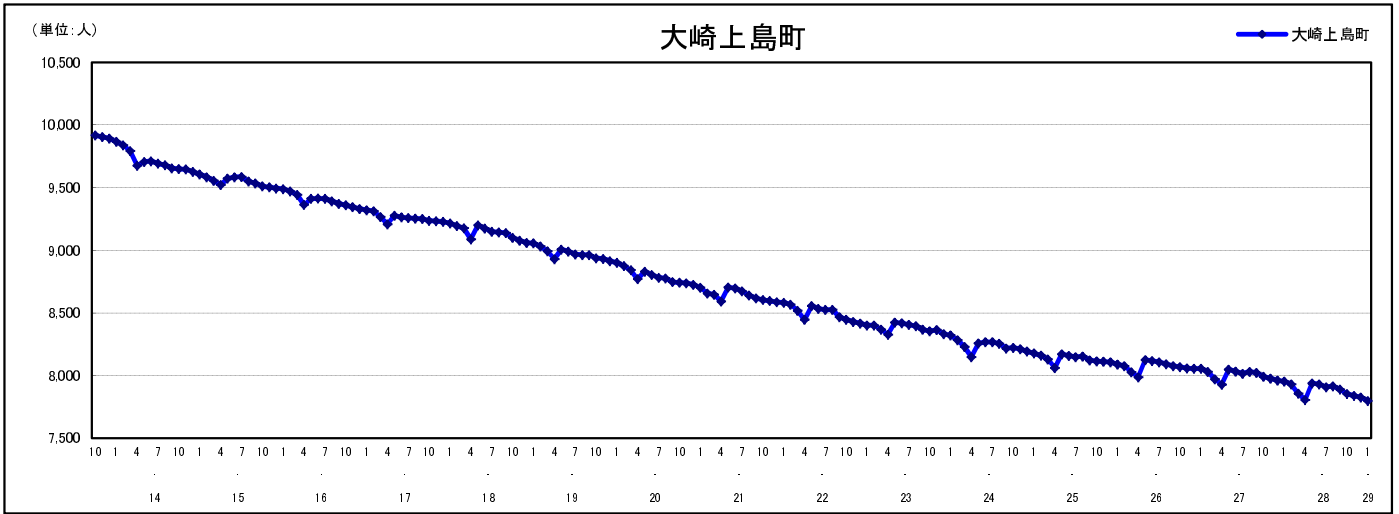

市区町別 推計人口の推移 (平成13年10月1日～)

大崎上島町

| H17国勢調査時の人口 | H29.1.1現在の人口 | H17国勢調査後の増減数 | H17国勢調査後の増減率 |
|-------------|--------------|--------------|--------------|
| 9,236人 | 7,799人 | △1,437人 | △15.56% |

社会増減, 自然増減別 対前年同月人口増減数の推移 (平成13年10月～)

日本人, 外国人別 対前年同月人口増減数の推移 (平成13年10月～)

注) 国勢調査結果による推計人口の補正を行っており, 社会増減は人口増減から自然増減を差し引いて算出している。