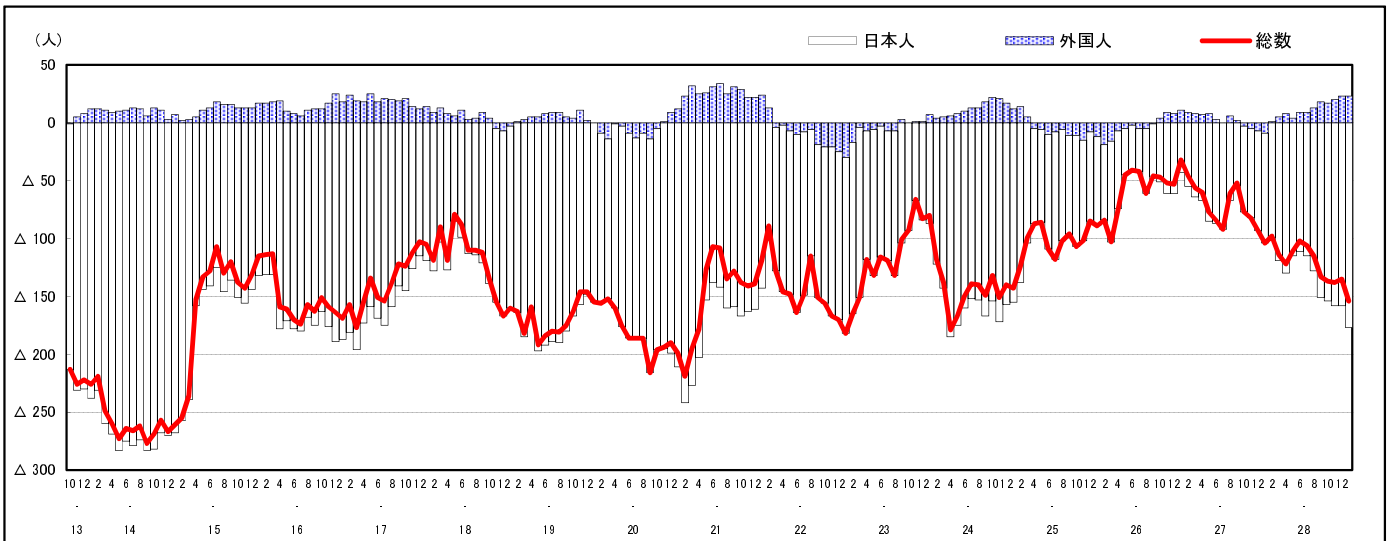

市区町別 推計人口の推移 (平成13年10月1日～)

大崎上島町

| H17国勢調査時の人口 | H29.1.1現在の人口 | H17国勢調査後の増減数 | H17国勢調査後の増減率 |
|-------------|--------------|--------------|--------------|
| 9,236人 | 7,799人 | △1,437人 | △15.56% |

社会増減, 自然増減別 対前年同月人口増減数の推移 (平成13年10月～)

日本人, 外国人別 対前年同月人口増減数の推移 (平成13年10月～)

注) 国勢調査結果による推計人口の補正を行っており, 社会増減は人口増減から自然増減を差し引いて算出している。