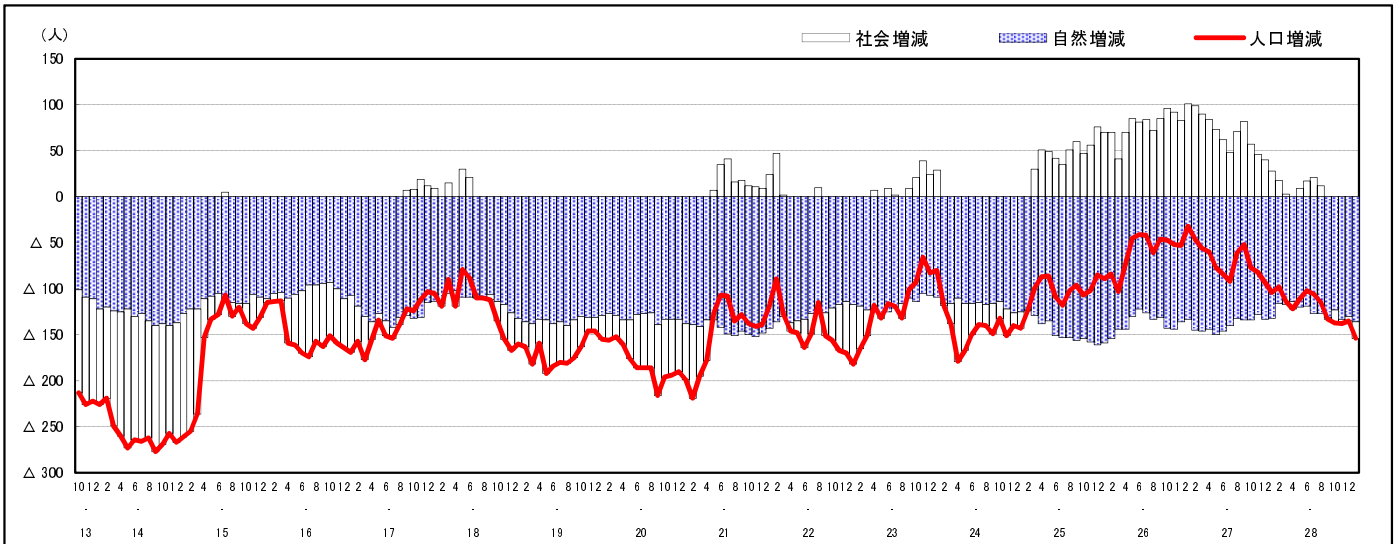

市区町別 推計人口の推移 (平成13年10月1日～)

大崎上島町

| H17国勢調査時の人口 | H29.1.1現在の人口 | H17国勢調査後の増減数 | H17国勢調査後の増減率 |
|-------------|--------------|--------------|--------------|
| 9,236人 | 7,799人 | △1,437人 | △15.56% |

社会増減, 自然増減別 対前年同月人口増減数の推移 (平成13年10月～)

日本人, 外国人別 対前年同月人口増減数の推移 (平成13年10月～)

注) 国勢調査結果による推計人口の補正を行っており, 社会増減は人口増減から自然増減を差し引いて算出している。