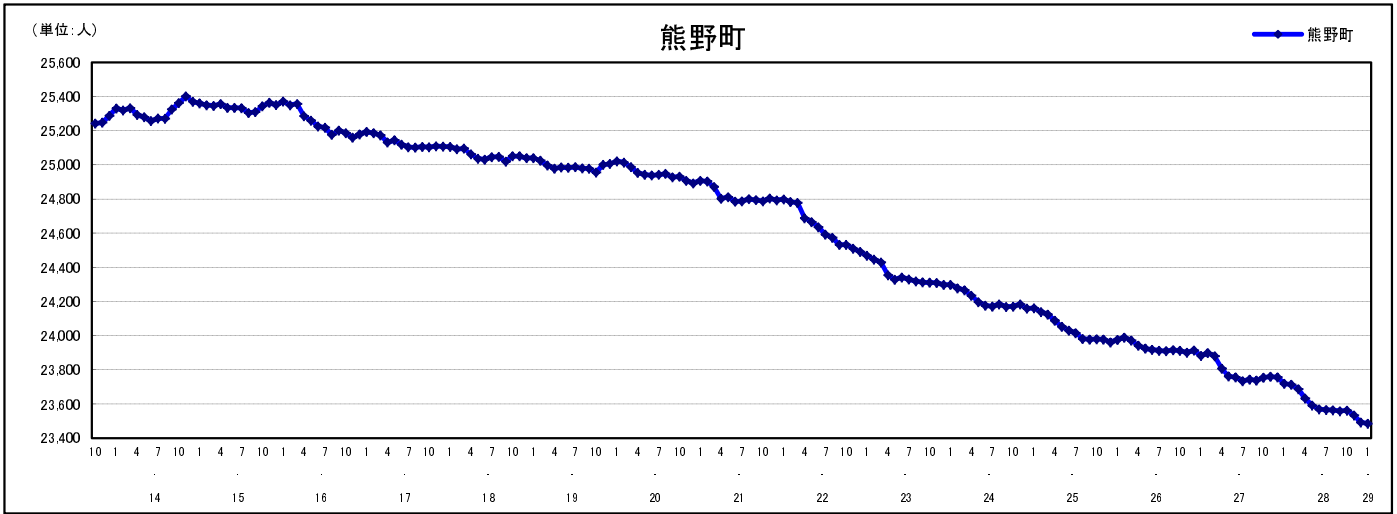

市区町別 推計人口の推移 (平成13年10月1日～)

熊 野 町

| H17国勢調査時の人口 | H29.1.1現在の人口 | H17国勢調査後の増減数 | H17国勢調査後の増減率 |
|-------------|--------------|--------------|--------------|
| 25,103人 | 23,486人 | △1,617人 | △6.44% |

社会増減, 自然増減別 対前年同月人口増減数の推移 (平成13年10月～)

日本人, 外国人別 対前年同月人口増減数の推移 (平成13年10月～)

注) 国勢調査結果による推計人口の補正を行っており, 社会増減は人口増減から自然増減を差し引いて算出している。