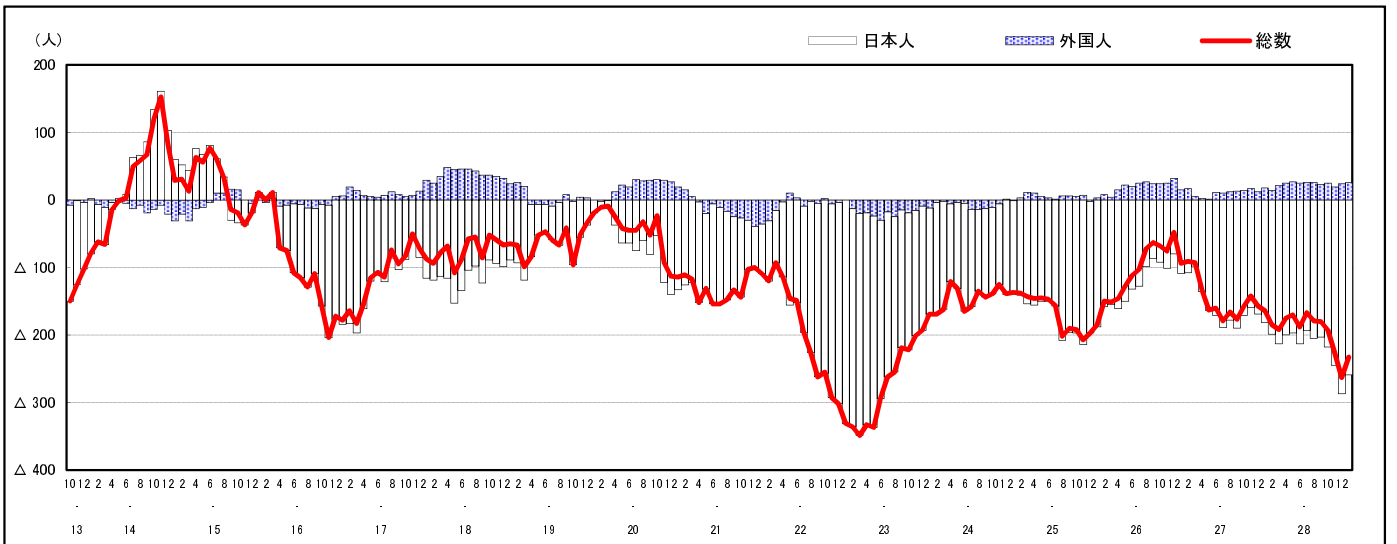

市区町別 推計人口の推移 (平成13年10月1日～)

熊 野 町

| H17国勢調査時の人口 | H29.1.1現在の人口 | H17国勢調査後の増減数 | H17国勢調査後の増減率 |
|-------------|--------------|--------------|--------------|
| 25,103人 | 23,486人 | △1,617人 | △6.44% |

社会増減, 自然増減別 対前年同月人口増減数の推移 (平成13年10月～)

日本人, 外国人別 対前年同月人口増減数の推移 (平成13年10月～)

注) 国勢調査結果による推計人口の補正を行っており, 社会増減は人口増減から自然増減を差し引いて算出している。