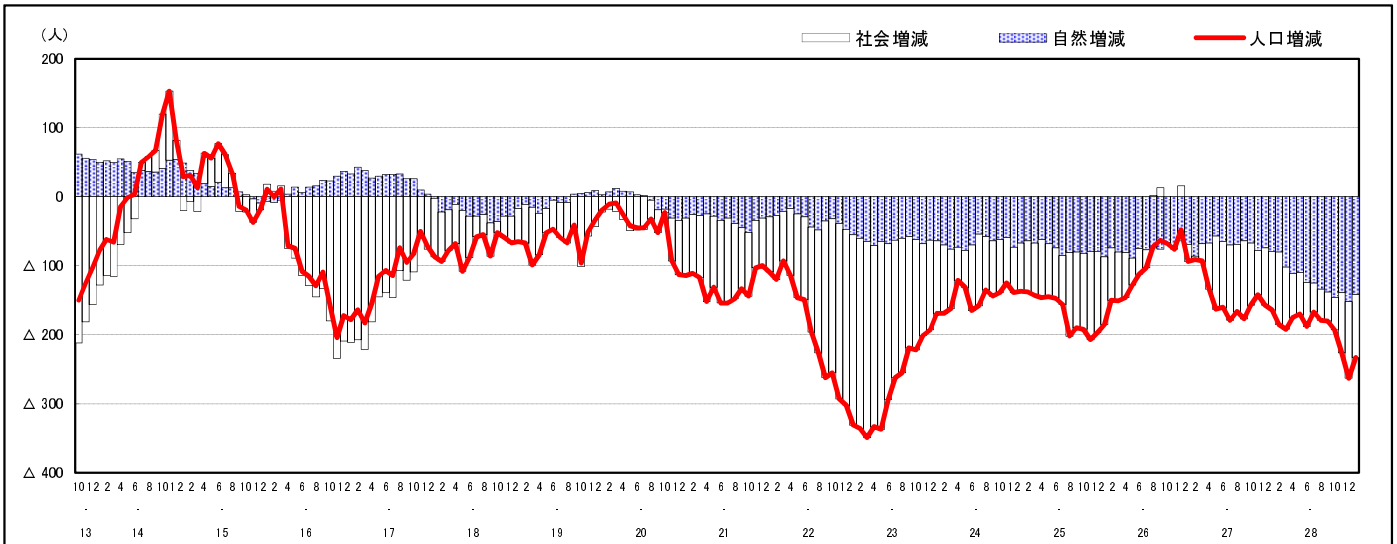

市区町別 推計人口の推移 (平成13年10月1日～)

熊 野 町

| H17国勢調査時の人口 | H29.1.1現在の人口 | H17国勢調査後の増減数 | H17国勢調査後の増減率 |
|-------------|--------------|--------------|--------------|
| 25,103人 | 23,486人 | △1,617人 | △6.44% |

社会増減, 自然増減別 対前年同月人口増減数の推移 (平成13年10月～)

日本人, 外国人別 対前年同月人口増減数の推移 (平成13年10月～)

注) 国勢調査結果による推計人口の補正を行っており, 社会増減は人口増減から自然増減を差し引いて算出している。