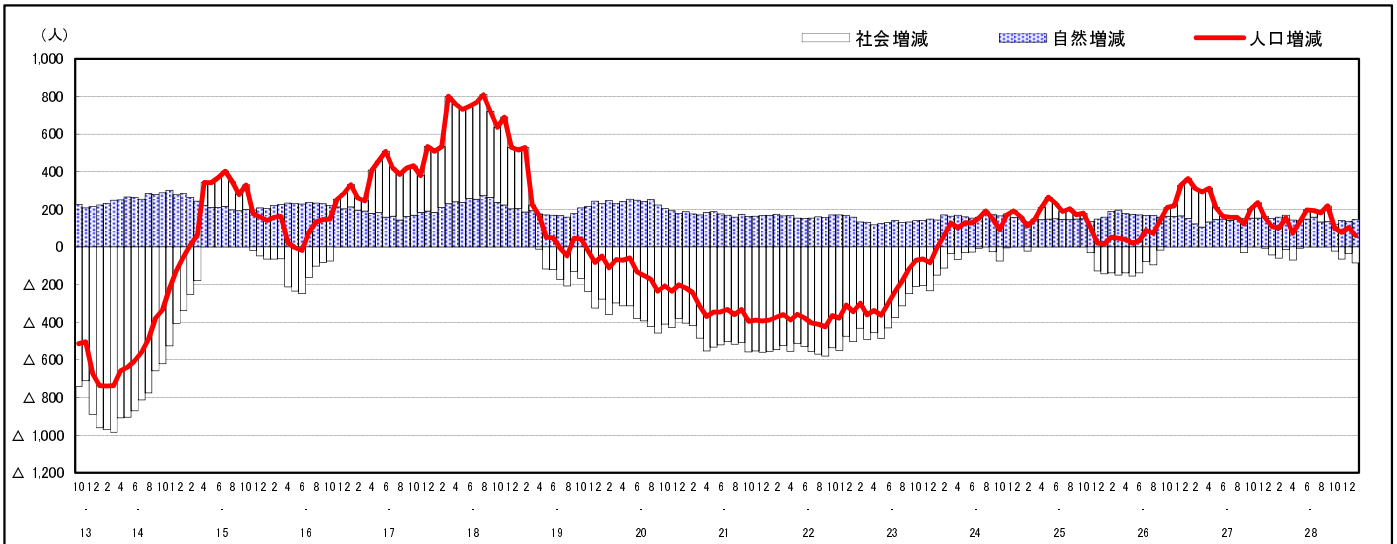

市区町別 推計人口の推移 (平成13年10月1日～)

府 中 町

H17国勢調査時の人口	H29.1.1現在の人口	H17国勢調査後の増減数	H17国勢調査後の増減率
50,732人	51,128人	396人	0.78%

社会増減, 自然増減別 対前年同月人口増減数の推移 (平成13年10月～)

日本人, 外国人別 対前年同月人口増減数の推移 (平成13年10月～)

注) 国勢調査結果による推計人口の補正を行っており, 社会増減は人口増減から自然増減を差し引いて算出している。