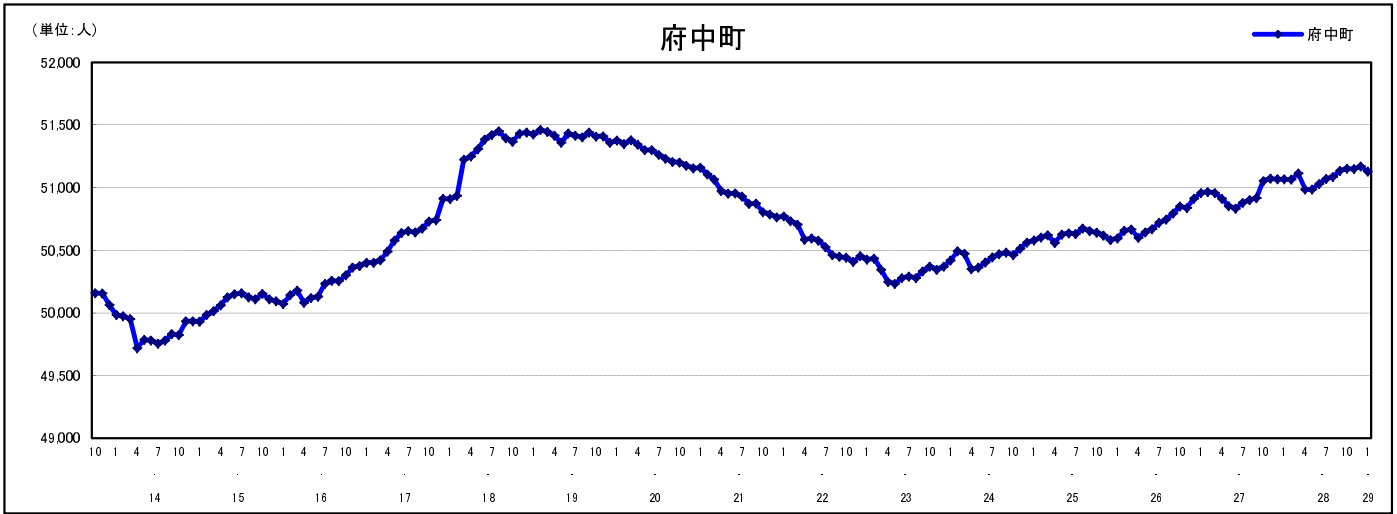

市区町別 推計人口の推移 (平成13年10月1日～)

府 中 町

H17国勢調査時の人口	H29.1.1現在の人口	H17国勢調査後の増減数	H17国勢調査後の増減率
50,732人	51,128人	396人	0.78%

社会増減, 自然増減別 対前年同月人口増減数の推移 (平成13年10月～)

日本人, 外国人別 対前年同月人口増減数の推移 (平成13年10月～)

注) 国勢調査結果による推計人口の補正を行っており, 社会増減は人口増減から自然増減を差し引いて算出している。