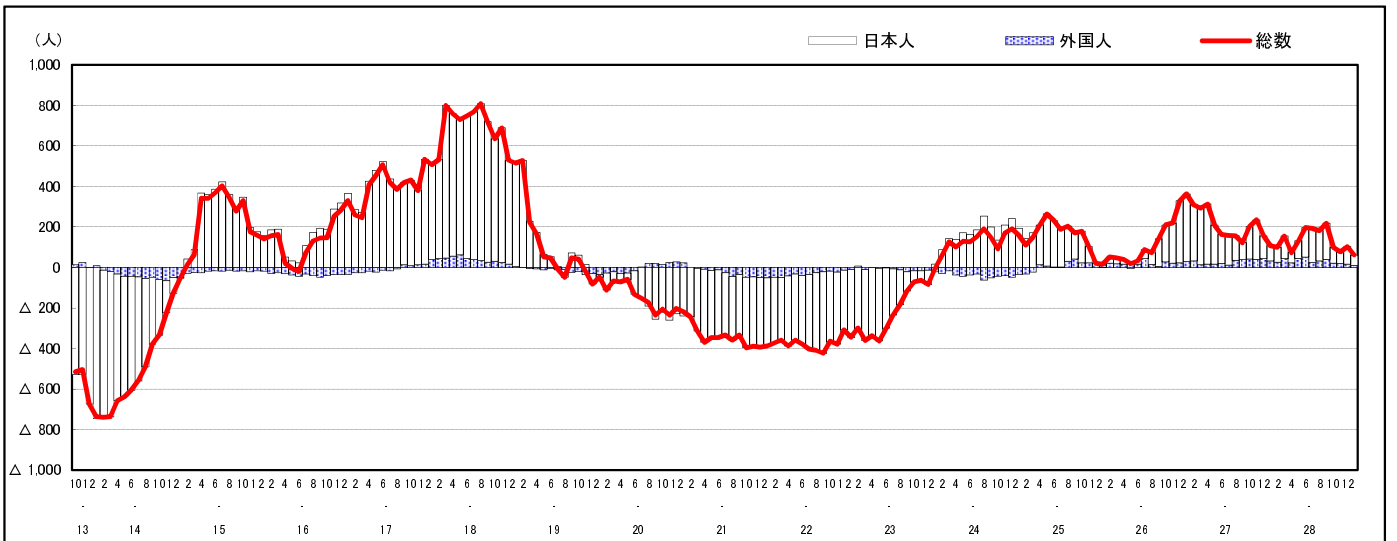

市区町別 推計人口の推移 (平成13年10月1日～)

府 中 町

H17国勢調査時の人口	H29.1.1現在の人口	H17国勢調査後の増減数	H17国勢調査後の増減率
50,732人	51,128人	396人	0.78%

社会増減, 自然増減別 対前年同月人口増減数の推移 (平成13年10月～)

日本人, 外国人別 対前年同月人口増減数の推移 (平成13年10月～)

注) 国勢調査結果による推計人口の補正を行っており, 社会増減は人口増減から自然増減を差し引いて算出している。