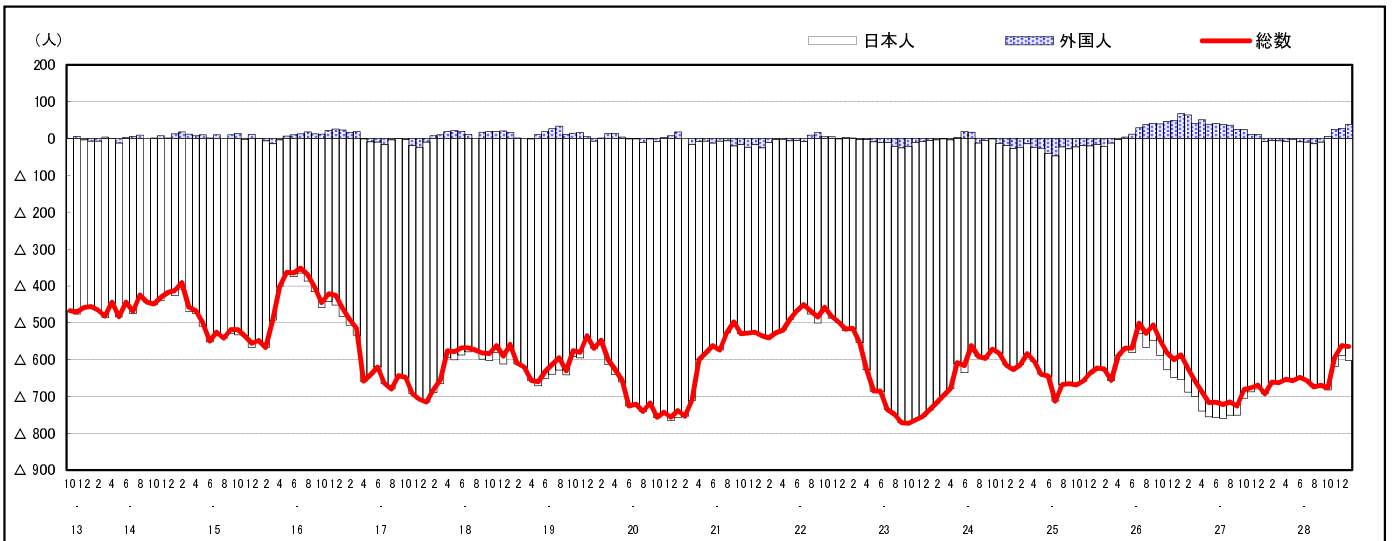

市区町別 推計人口の推移 (平成13年10月1日～)

庄 原 市

H17国勢調査時の人口	H29.1.1現在の人口	H17国勢調査後の増減数	H17国勢調査後の増減率
43,149人	36,241人	△ 6,908人	△16.01%

社会増減, 自然増減別 対前年同月人口増減数の推移 (平成13年10月～)

日本人, 外国人別 対前年同月人口増減数の推移 (平成13年10月～)

注) 国勢調査結果による推計人口の補正を行っており, 社会増減は人口増減から自然増減を差し引いて算出している。