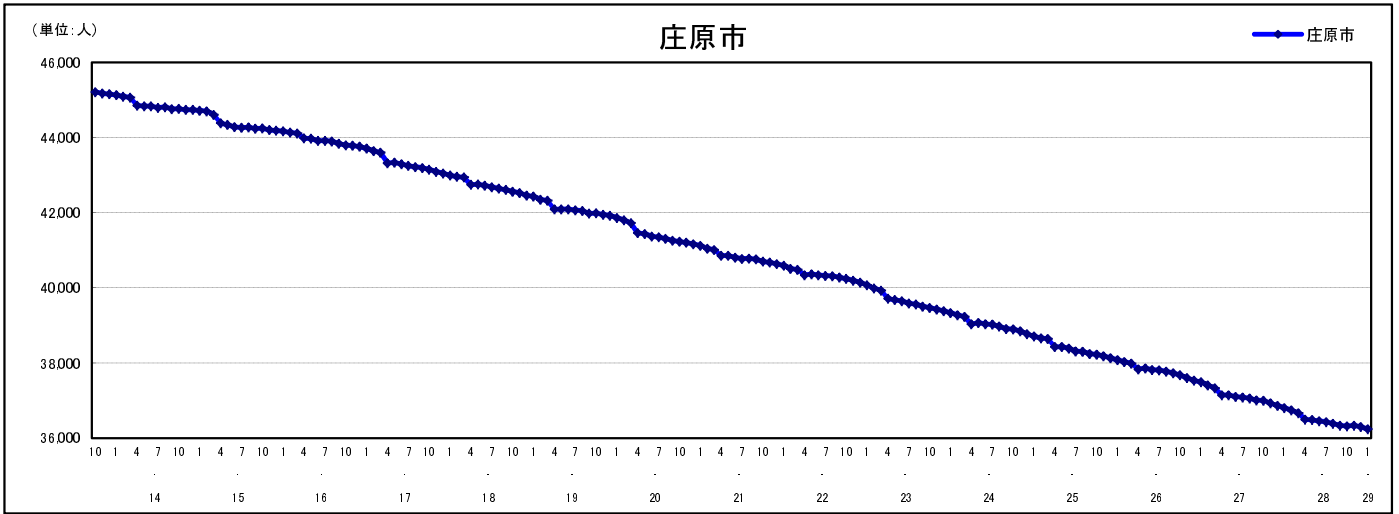

市区町別 推計人口の推移 (平成13年10月1日～)

庄 原 市

H17国勢調査時の人口	H29.1.1現在の人口	H17国勢調査後の増減数	H17国勢調査後の増減率
43,149人	36,241人	△ 6,908人	△16.01%

社会増減, 自然増減別 対前年同月人口増減数の推移 (平成13年10月～)

日本人, 外国人別 対前年同月人口増減数の推移 (平成13年10月～)

注) 国勢調査結果による推計人口の補正を行っており, 社会増減は人口増減から自然増減を差し引いて算出している。