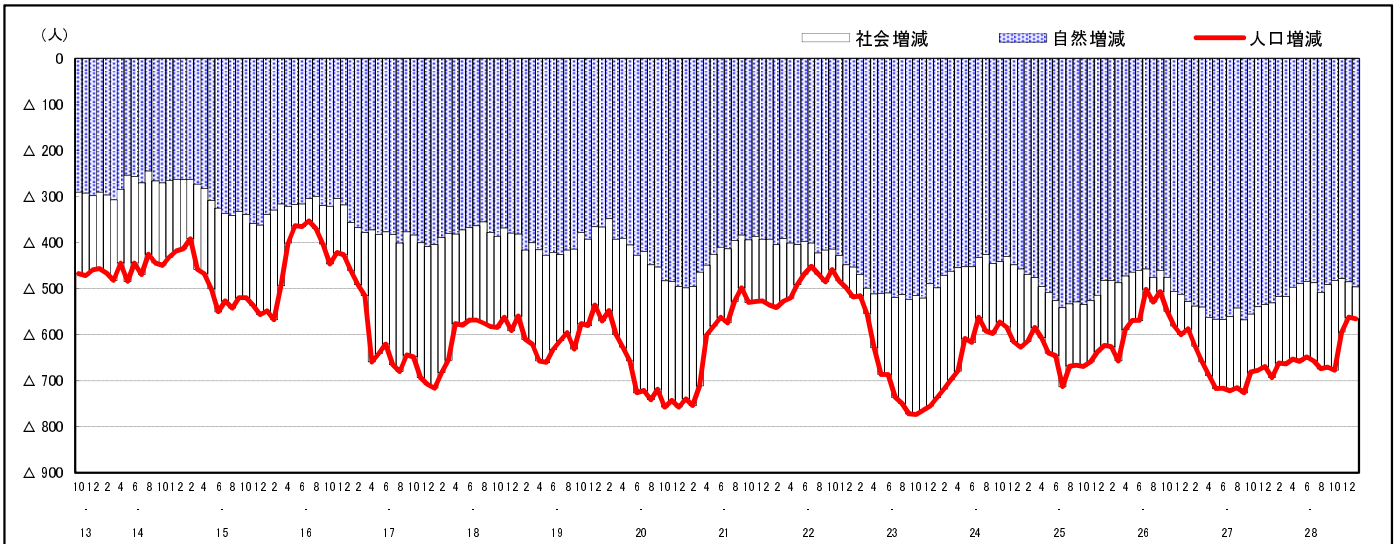

市区町別 推計人口の推移 (平成13年10月1日～)

庄 原 市

H17国勢調査時の人口	H29.1.1現在の人口	H17国勢調査後の増減数	H17国勢調査後の増減率
43,149人	36,241人	△ 6,908人	△16.01%

社会増減, 自然増減別 対前年同月人口増減数の推移 (平成13年10月～)

日本人, 外国人別 対前年同月人口増減数の推移 (平成13年10月～)

注) 国勢調査結果による推計人口の補正を行っており, 社会増減は人口増減から自然増減を差し引いて算出している。