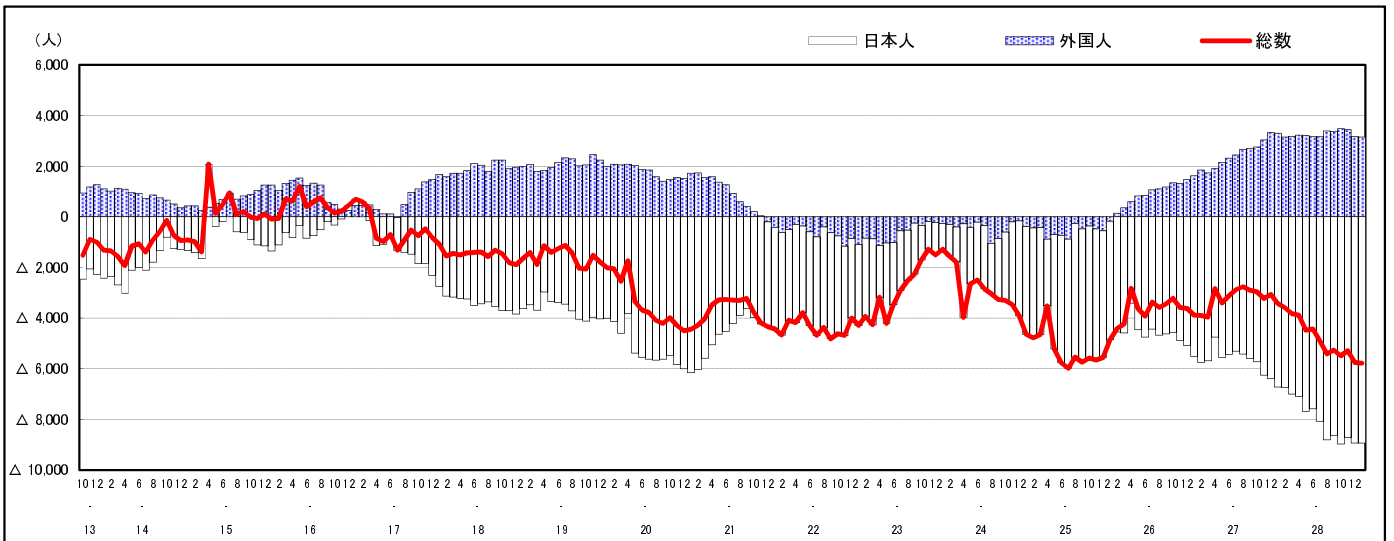

市区町別 推計人口の推移 (平成13年10月1日～)

広島県

| H17国勢調査時の人口 | H29.1.1現在の人口 | H17国勢調査後の増減数 | H17国勢調査後の増減率 |
|-------------|--------------|--------------|--------------|
| 2,876,642人 | 2,837,090人 | △ 39,552人 | △ 1.37% |

社会増減, 自然増減別 対前年同月人口増減数の推移 (平成13年10月～)

日本人, 外国人別 対前年同月人口増減数の推移 (平成13年10月～)

注) 国勢調査結果による推計人口の補正を行っており, 社会増減は人口増減から自然増減を差し引いて算出している。