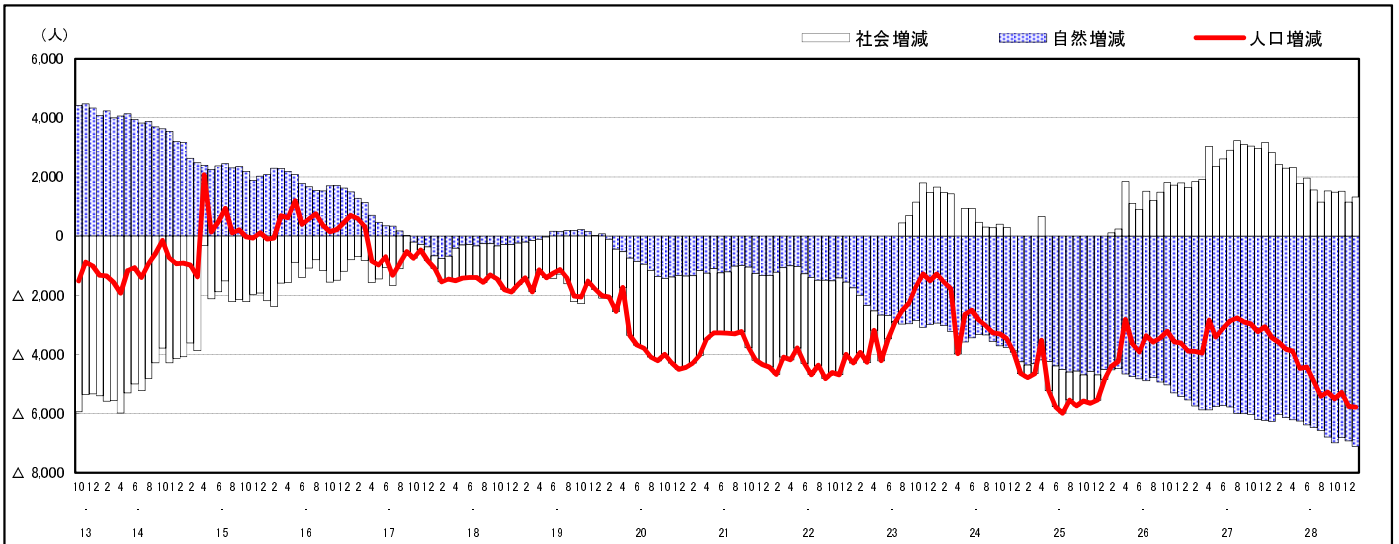

市区町別 推計人口の推移 (平成13年10月1日～)

広島県

| H17国勢調査時の人口 | H29.1.1現在の人口 | H17国勢調査後の増減数 | H17国勢調査後の増減率 |
|-------------|--------------|--------------|--------------|
| 2,876,642人 | 2,837,090人 | △ 39,552人 | △ 1.37% |

社会増減, 自然増減別 対前年同月人口増減数の推移 (平成13年10月～)

日本人, 外国人別 対前年同月人口増減数の推移 (平成13年10月～)

注) 国勢調査結果による推計人口の補正を行っており, 社会増減は人口増減から自然増減を差し引いて算出している。