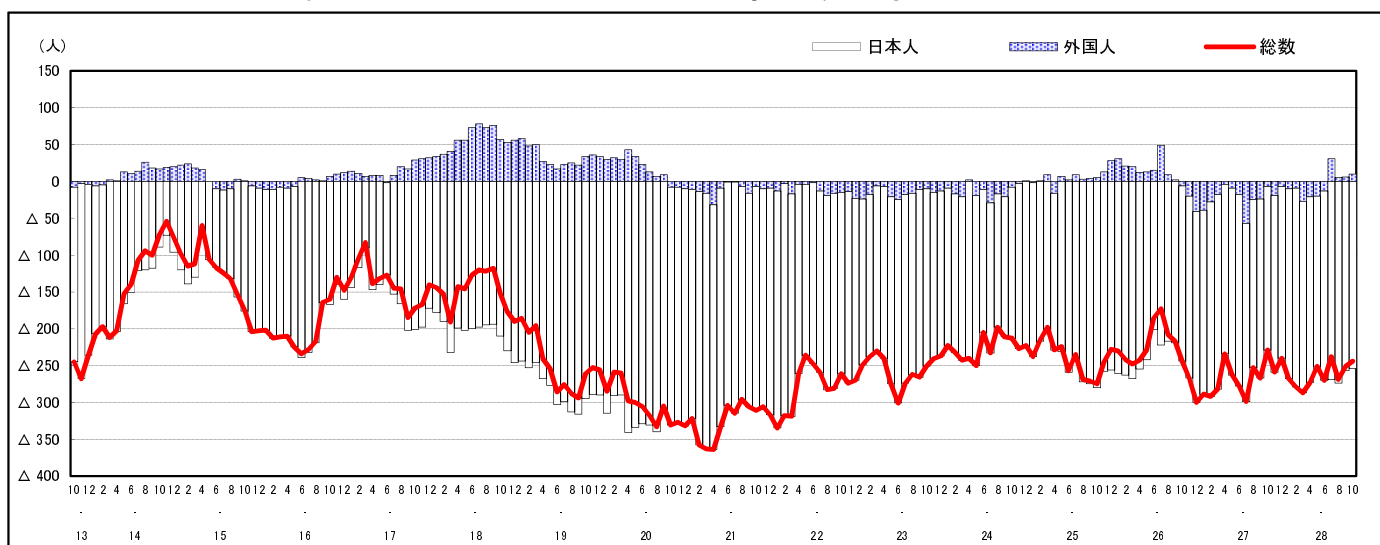

## 市区町別 推計人口の推移 (平成13年10月1日～)

世 羅 町

| H17国勢調査時の人口 | H28.10.1現在の人口 | H17国勢調査後の増減数 | H17国勢調査後の増減率 |
|-------------|---------------|--------------|--------------|
| 18,866人     | 16,093人       | △ 2,773人     | △14.70%      |

### 社会増減, 自然増減別 対前年同月人口増減数の推移 (平成13年10月～)

### 日本人, 外国人別 対前年同月人口増減数の推移 (平成13年10月～)

注) 国勢調査結果による推計人口の補正を行っており, 社会増減は人口増減から自然増減を差し引いて算出している。