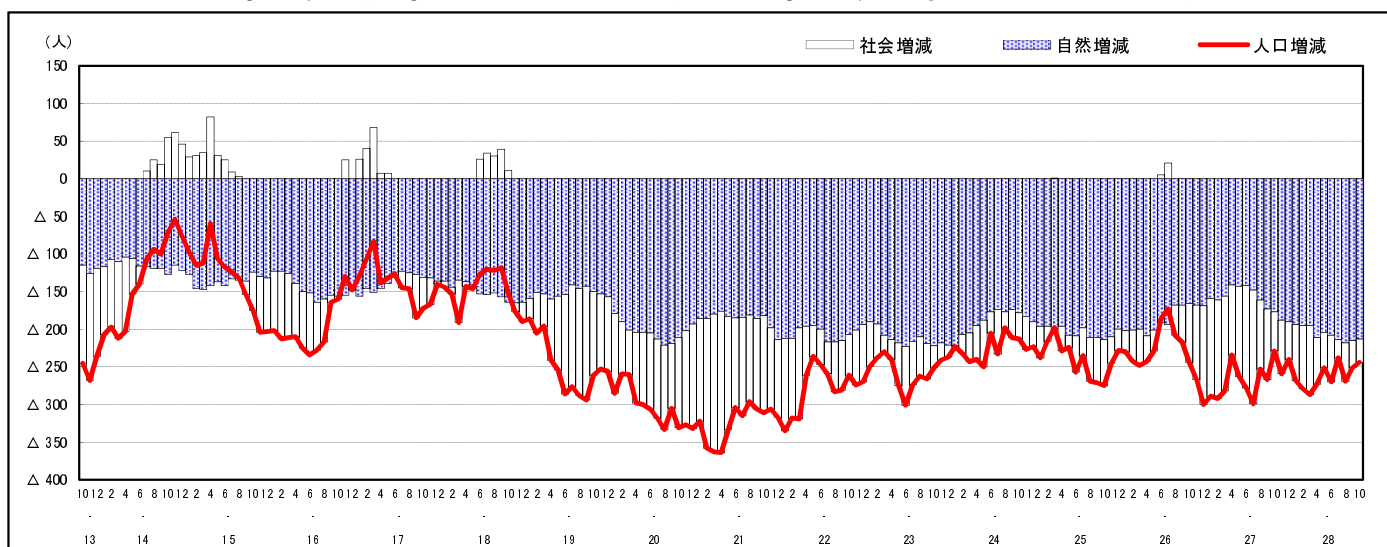

## 市区町別 推計人口の推移 (平成13年10月1日～)

世 羅 町

| H17国勢調査時の人口 | H28.10.1現在の人口 | H17国勢調査後の増減数 | H17国勢調査後の増減率 |
|-------------|---------------|--------------|--------------|
| 18,866人     | 16,093人       | △ 2,773人     | △14.70%      |

### 社会増減, 自然増減別 対前年同月人口増減数の推移 (平成13年10月～)

### 日本人, 外国人別 対前年同月人口増減数の推移 (平成13年10月～)

注) 国勢調査結果による推計人口の補正を行っており, 社会増減は人口増減から自然増減を差し引いて算出している。