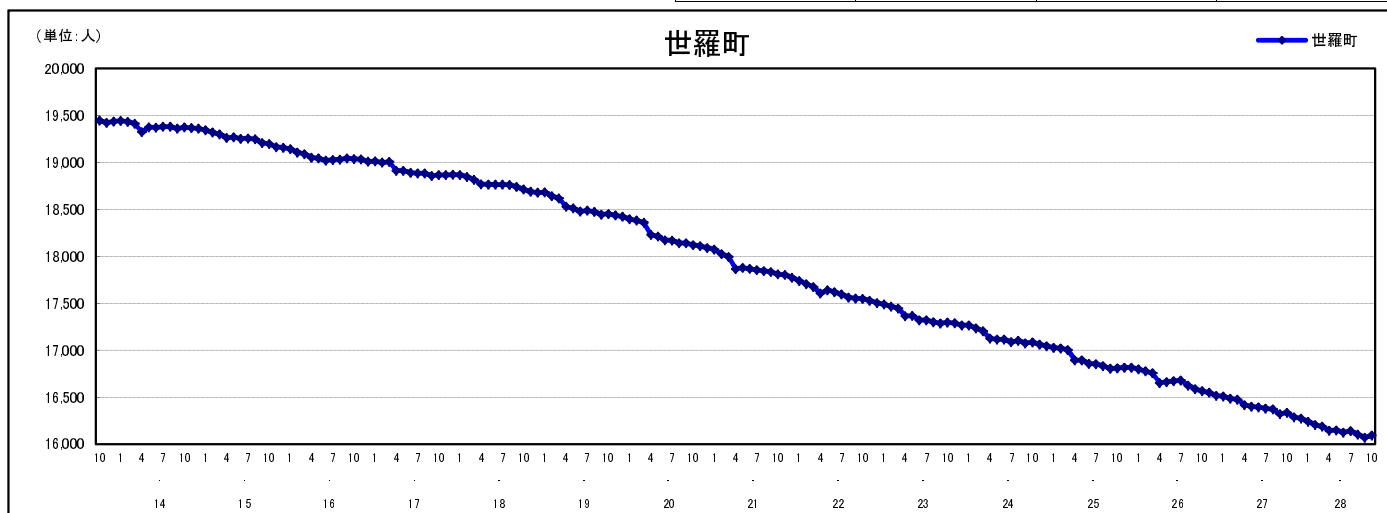

## 市区町別 推計人口の推移 (平成13年10月1日～)

世 羅 町

| H17国勢調査時の人口 | H28.10.1現在の人口 | H17国勢調査後の増減数 | H17国勢調査後の増減率 |
|-------------|---------------|--------------|--------------|
| 18,866人     | 16,093人       | △ 2,773人     | △14.70%      |

### 社会増減, 自然増減別 対前年同月人口増減数の推移 (平成13年10月～)

### 日本人, 外国人別 対前年同月人口増減数の推移 (平成13年10月～)

注) 国勢調査結果による推計人口の補正を行っており, 社会増減は人口増減から自然増減を差し引いて算出している。