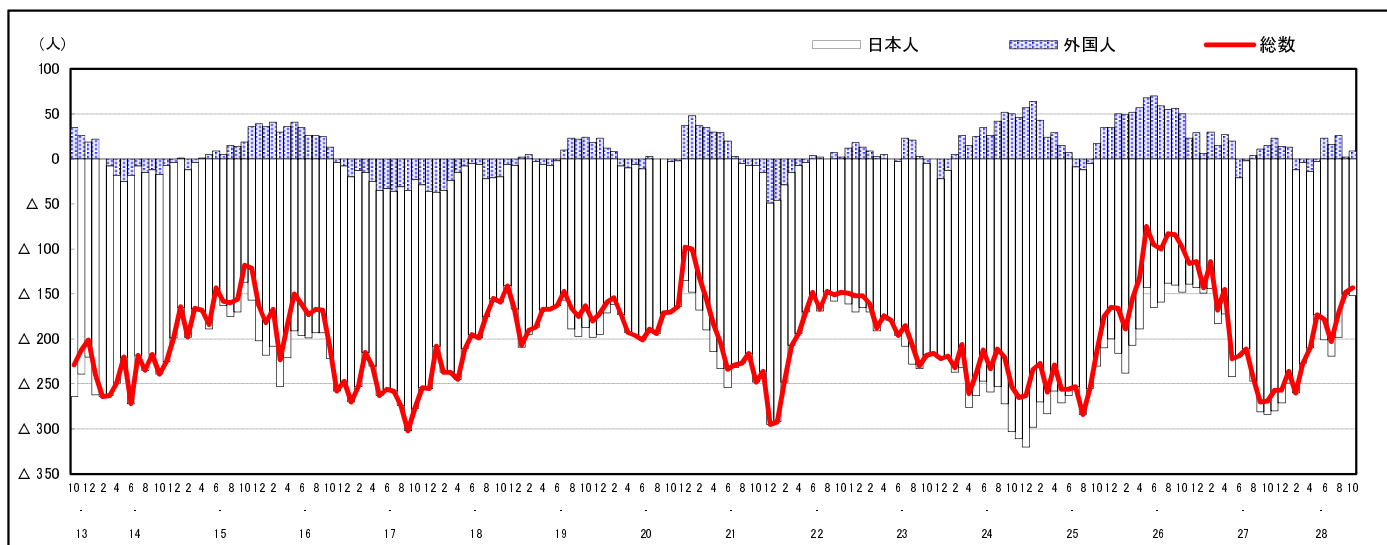

## 市区町別 推計人口の推移 (平成13年10月1日～)

北 広 島 町

H17国勢調査時の人口	H28.10.1現在の人口	H17国勢調査後の増減数	H17国勢調査後の増減率
20,857人	18,775人	△ 2,082人	△ 9.98%

### 社会増減, 自然増減別 対前年同月人口増減数の推移 (平成13年10月～)

### 日本人, 外国人別 対前年同月人口増減数の推移 (平成13年10月～)

注) 国勢調査結果による推計人口の補正を行っており, 社会増減は人口増減から自然増減を差し引いて算出している。