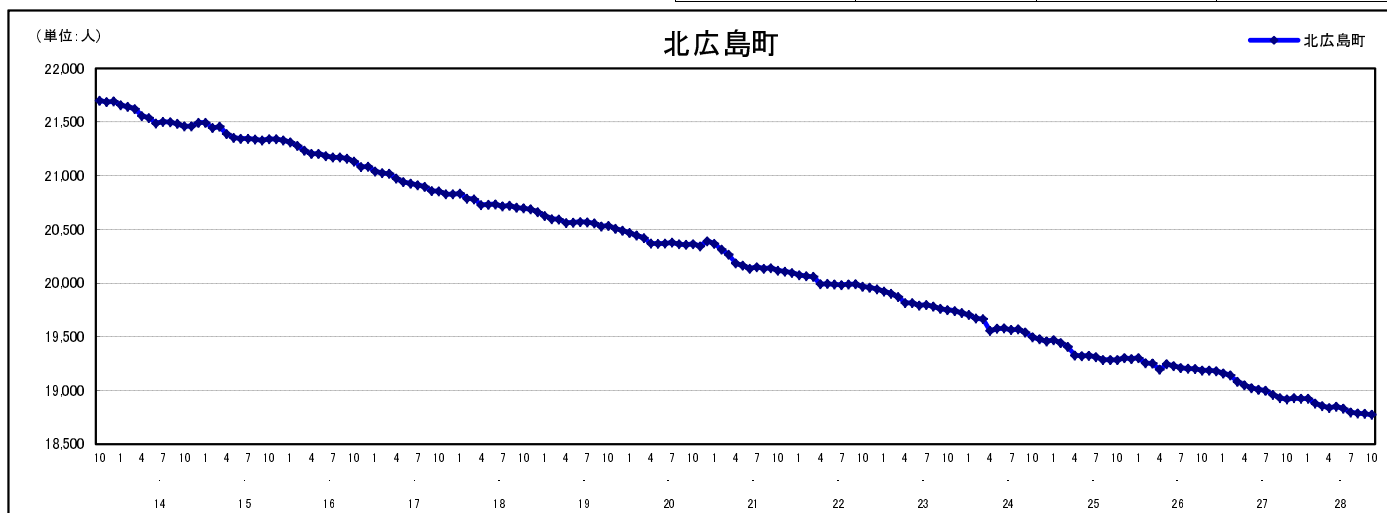

## 市区町別 推計人口の推移 (平成13年10月1日～)

北 広 島 町

H17国勢調査時の人口	H28.10.1現在の人口	H17国勢調査後の増減数	H17国勢調査後の増減率
20,857人	18,775人	△ 2,082人	△ 9.98%

### 社会増減, 自然増減別 対前年同月人口増減数の推移 (平成13年10月～)

### 日本人, 外国人別 対前年同月人口増減数の推移 (平成13年10月～)

注) 国勢調査結果による推計人口の補正を行っており, 社会増減は人口増減から自然増減を差し引いて算出している。