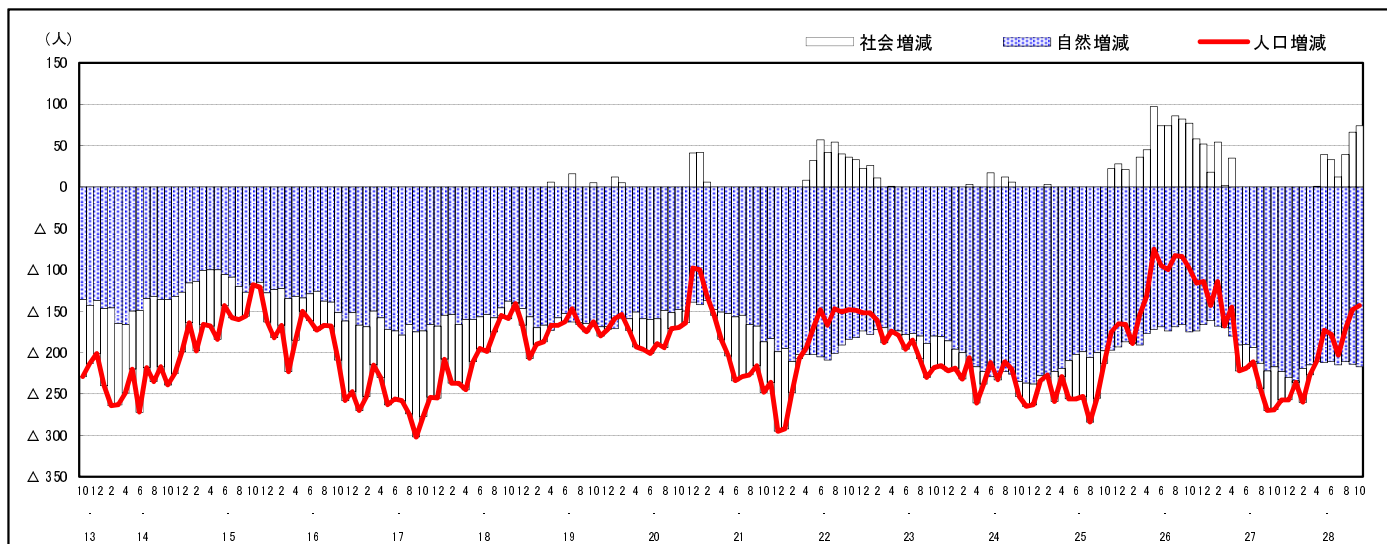

## 市区町別 推計人口の推移 (平成13年10月1日～)

北 広 島 町

H17国勢調査時の人口	H28.10.1現在の人口	H17国勢調査後の増減数	H17国勢調査後の増減率
20,857人	18,775人	△ 2,082人	△ 9.98%

### 社会増減, 自然増減別 対前年同月人口増減数の推移 (平成13年10月～)

### 日本人, 外国人別 対前年同月人口増減数の推移 (平成13年10月～)

注) 国勢調査結果による推計人口の補正を行っており, 社会増減は人口増減から自然増減を差し引いて算出している。