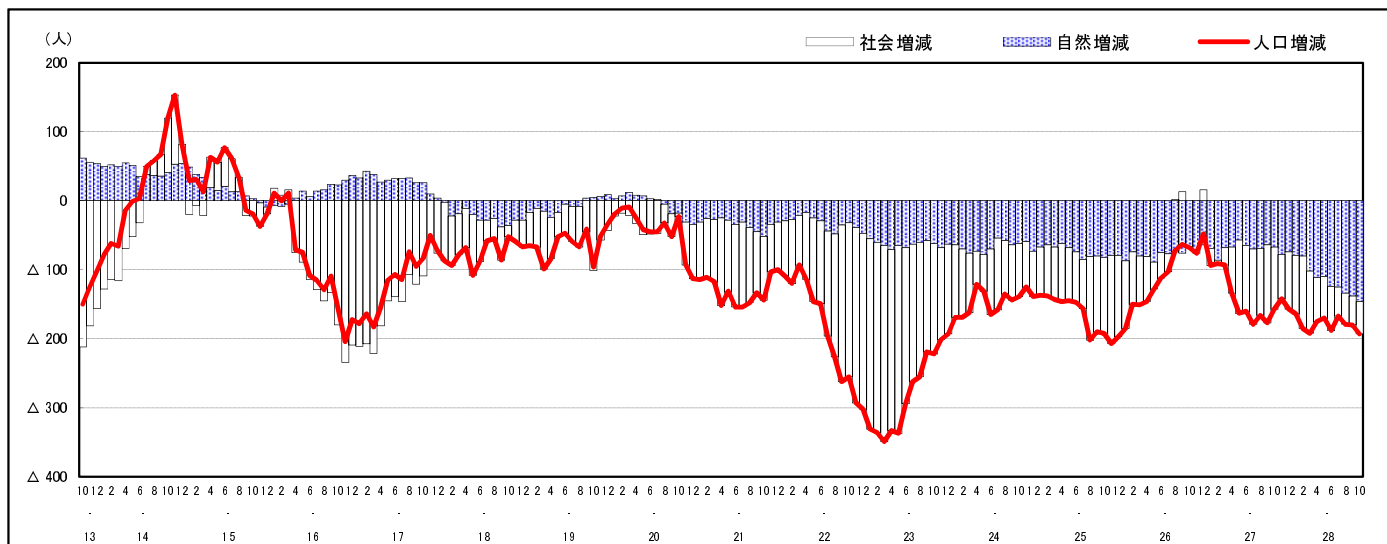

市区町別 推計人口の推移 (平成13年10月1日～)

熊 野 町

H17国勢調査時の人口	H28.10.1現在の人口	H17国勢調査後の増減数	H17国勢調査後の増減率
25,103人	23,562人	△ 1,541人	△ 6.14%

社会増減, 自然増減別 対前年同月人口増減数の推移 (平成13年10月～)

日本人, 外国人別 対前年同月人口増減数の推移 (平成13年10月～)

注) 国勢調査結果による推計人口の補正を行っており, 社会増減は人口増減から自然増減を差し引いて算出している。