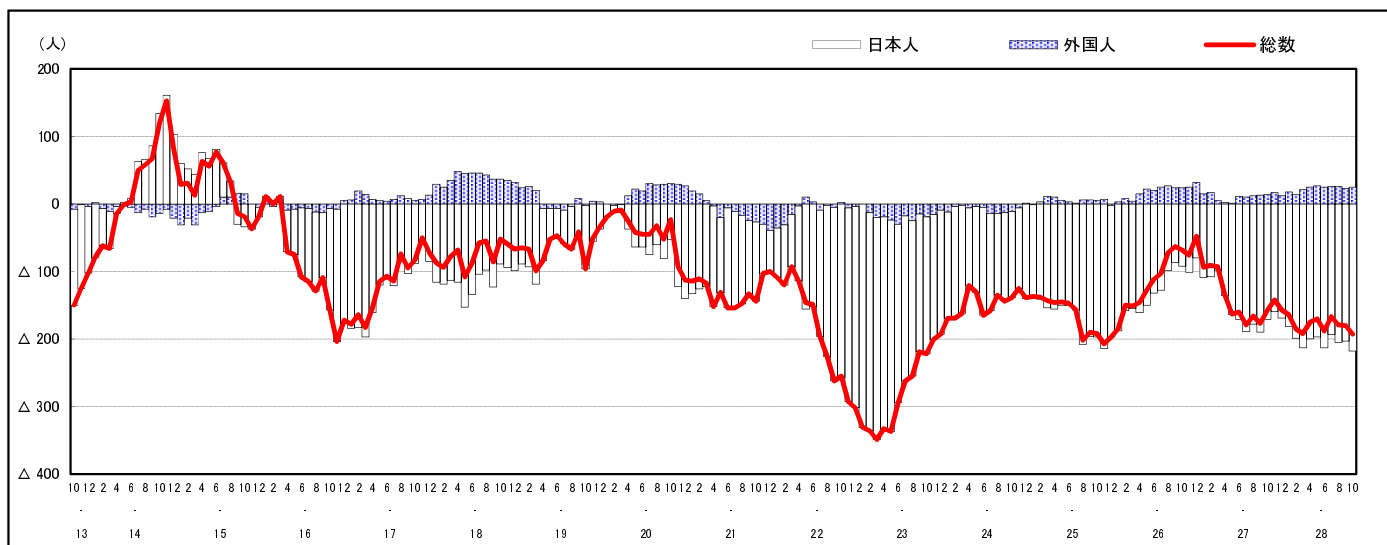

市区町別 推計人口の推移 (平成13年10月1日～)

熊 野 町

H17国勢調査時の人口	H28.10.1現在の人口	H17国勢調査後の増減数	H17国勢調査後の増減率
25,103人	23,562人	△ 1,541人	△ 6.14%

社会増減, 自然増減別 対前年同月人口増減数の推移 (平成13年10月～)

日本人, 外国人別 対前年同月人口増減数の推移 (平成13年10月～)

注) 国勢調査結果による推計人口の補正を行っており, 社会増減は人口増減から自然増減を差し引いて算出している。