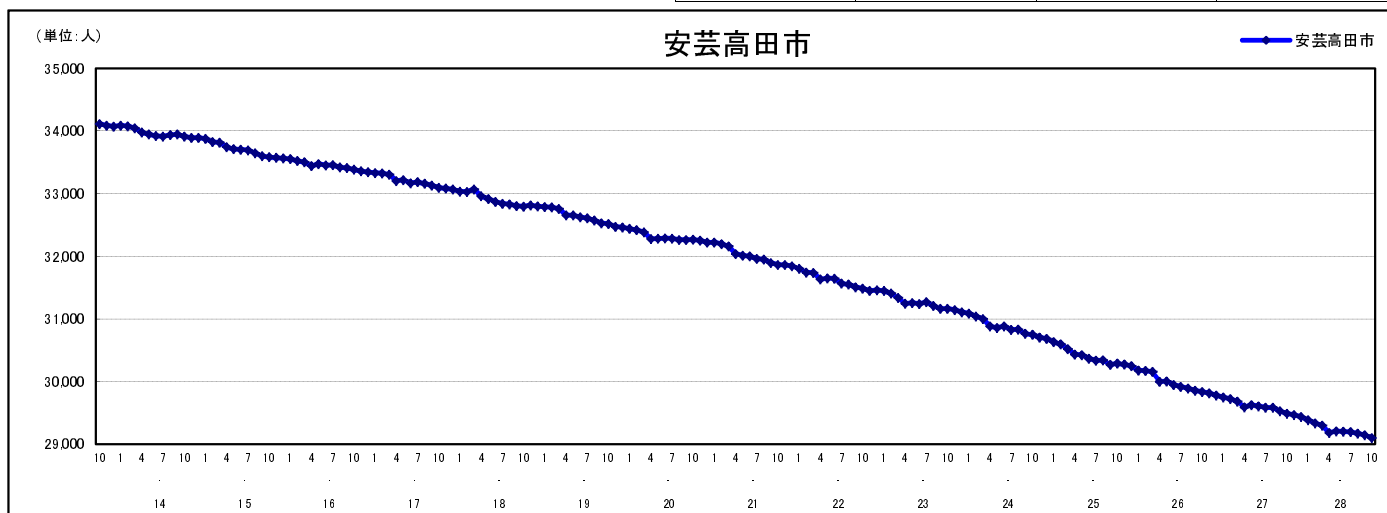

市区町別 推計人口の推移 (平成13年10月1日～)

安芸高田市

H17国勢調査時の人口	H28.10.1現在の人口	H17国勢調査後の増減数	H17国勢調査後の増減率
33,096人	29,103人	△3,993人	△12.06%

社会増減, 自然増減別 対前年同月人口増減数の推移 (平成13年10月～)

日本人, 外国人別 対前年同月人口増減数の推移 (平成13年10月～)

注) 国勢調査結果による推計人口の補正を行っており, 社会増減は人口増減から自然増減を差し引いて算出している。