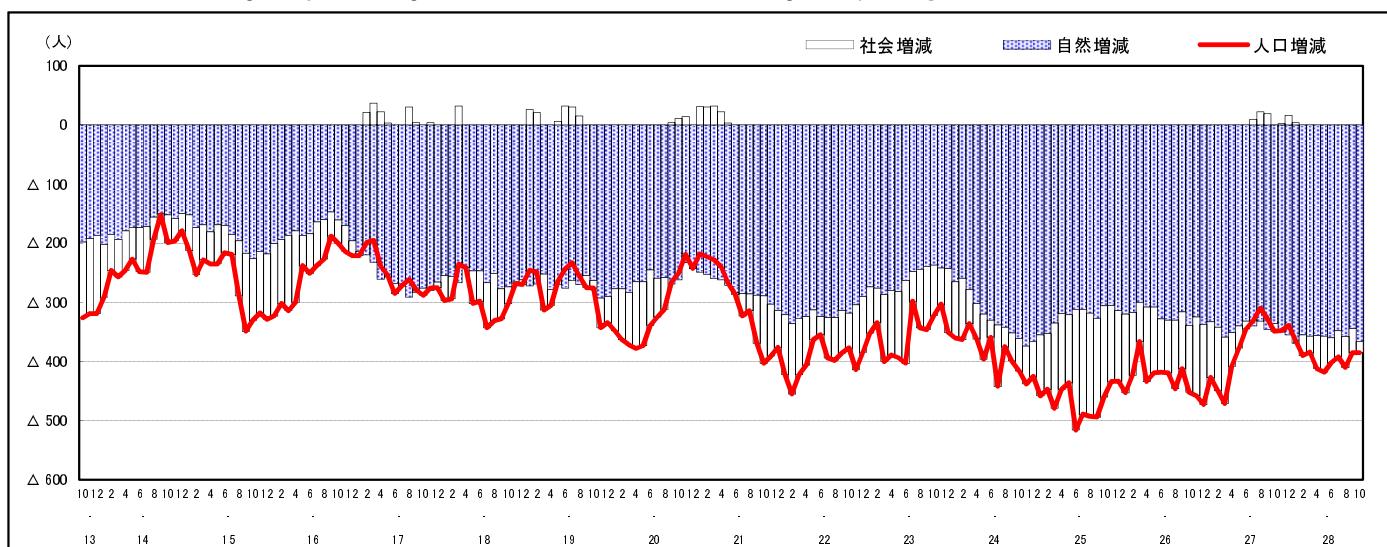

市区町別 推計人口の推移 (平成13年10月1日～)

安芸高田市

H17国勢調査時の人口	H28.10.1現在の人口	H17国勢調査後の増減数	H17国勢調査後の増減率
33,096人	29,103人	△3,993人	△12.06%

社会増減, 自然増減別 対前年同月人口増減数の推移 (平成13年10月～)

日本人, 外国人別 対前年同月人口増減数の推移 (平成13年10月～)

注) 国勢調査結果による推計人口の補正を行っており, 社会増減は人口増減から自然増減を差し引いて算出している。