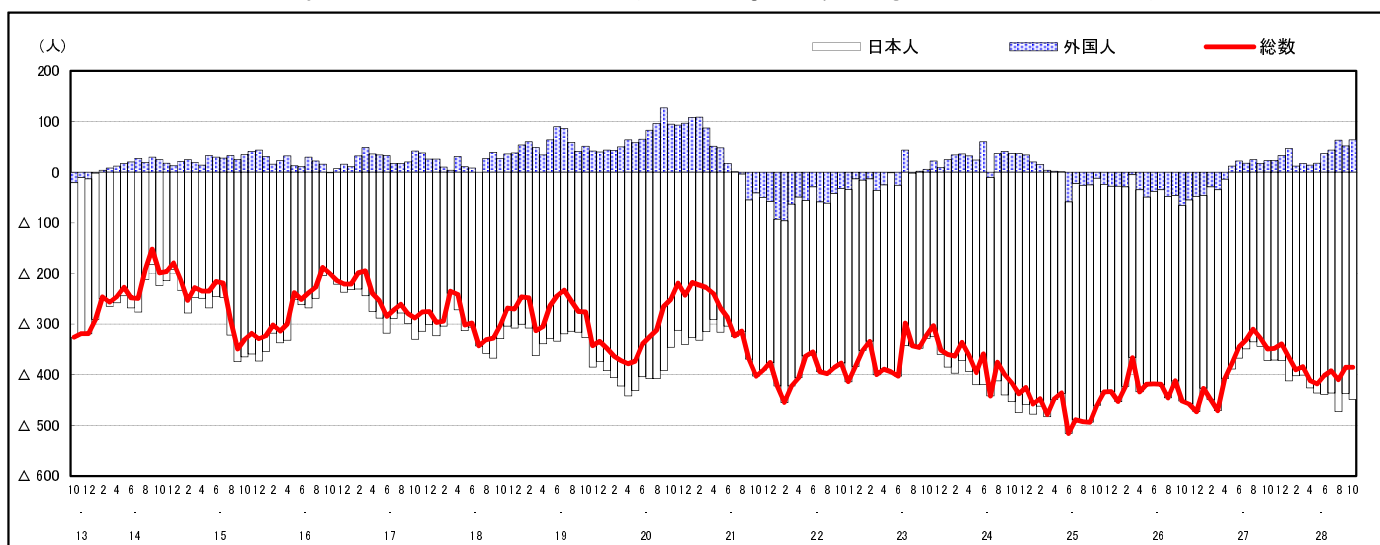

市区町別 推計人口の推移 (平成13年10月1日～)

安芸高田市

H17国勢調査時の人口	H28.10.1現在の人口	H17国勢調査後の増減数	H17国勢調査後の増減率
33,096人	29,103人	△3,993人	△12.06%

社会増減, 自然増減別 対前年同月人口増減数の推移 (平成13年10月～)

日本人, 外国人別 対前年同月人口増減数の推移 (平成13年10月～)

注) 国勢調査結果による推計人口の補正を行っており, 社会増減は人口増減から自然増減を差し引いて算出している。