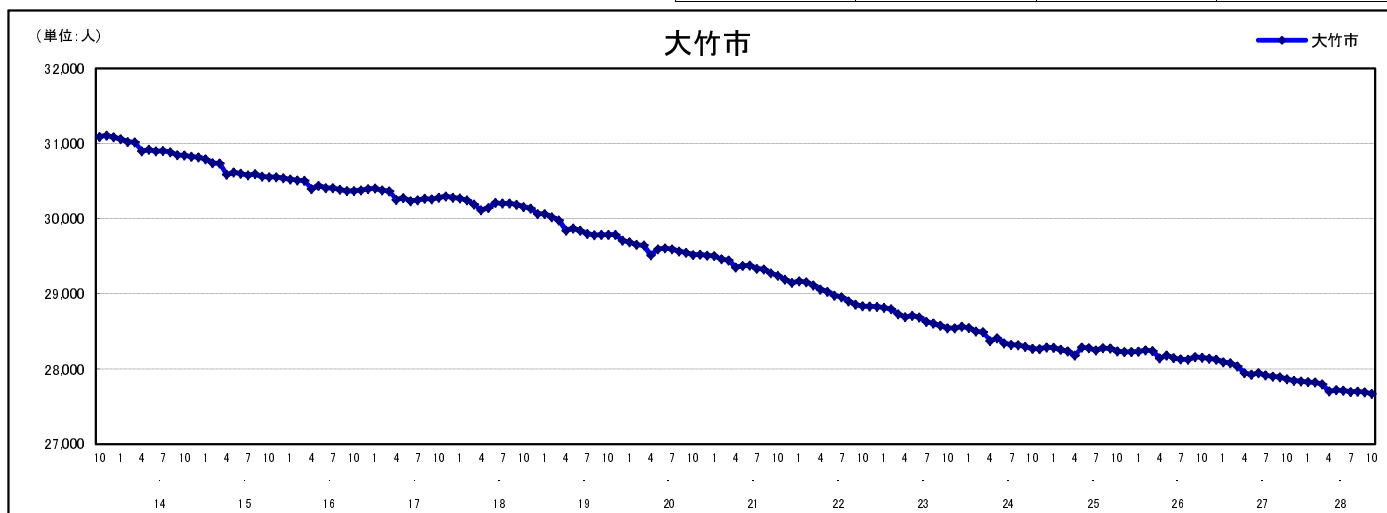

市区町別 推計人口の推移 (平成13年10月1日～)

大 竹 市

H17国勢調査時の人口	H28.10.1現在の人口	H17国勢調査後の増減数	H17国勢調査後の増減率
30,279人	27,671人	△ 2,608人	△ 8.61%

社会増減, 自然増減別 対前年同月人口増減数の推移 (平成13年10月～)

日本人, 外国人別 対前年同月人口増減数の推移 (平成13年10月～)

注) 国勢調査結果による推計人口の補正を行っており、社会増減は人口増減から自然増減を差し引いて算出している。