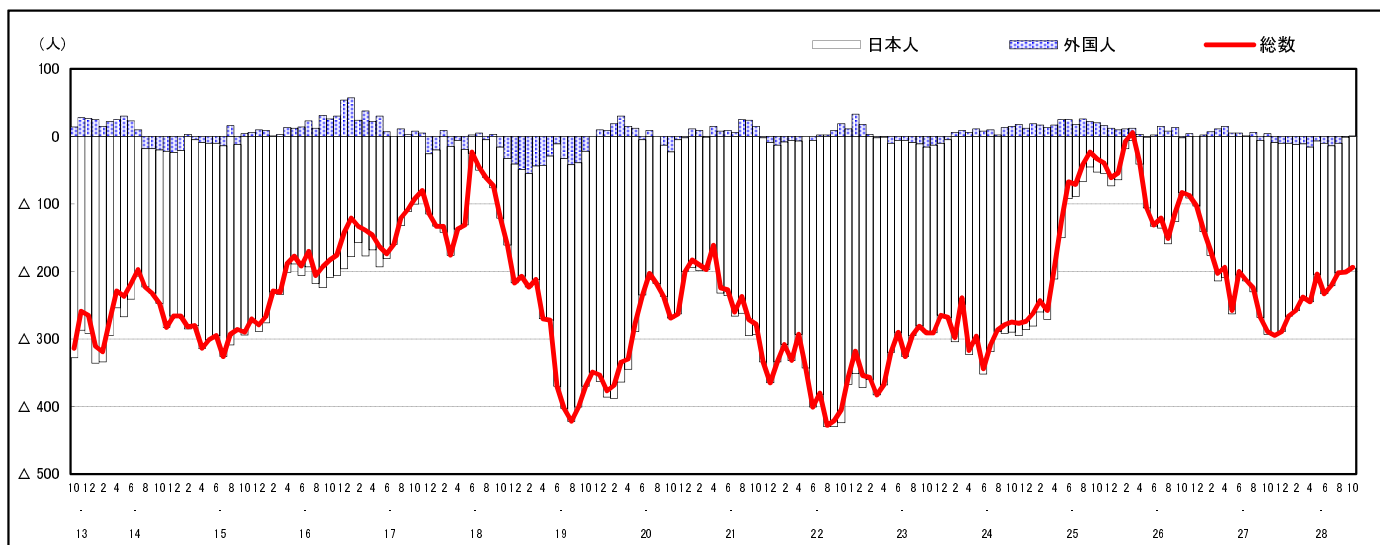

市区町別 推計人口の推移 (平成13年10月1日～)

大 竹 市

H17国勢調査時の人口	H28.10.1現在の人口	H17国勢調査後の増減数	H17国勢調査後の増減率
30,279人	27,671人	△ 2,608人	△ 8.61%

社会増減, 自然増減別 対前年同月人口増減数の推移 (平成13年10月～)

日本人, 外国人別 対前年同月人口増減数の推移 (平成13年10月～)

注) 国勢調査結果による推計人口の補正を行っており、社会増減は人口増減から自然増減を差し引いて算出している。