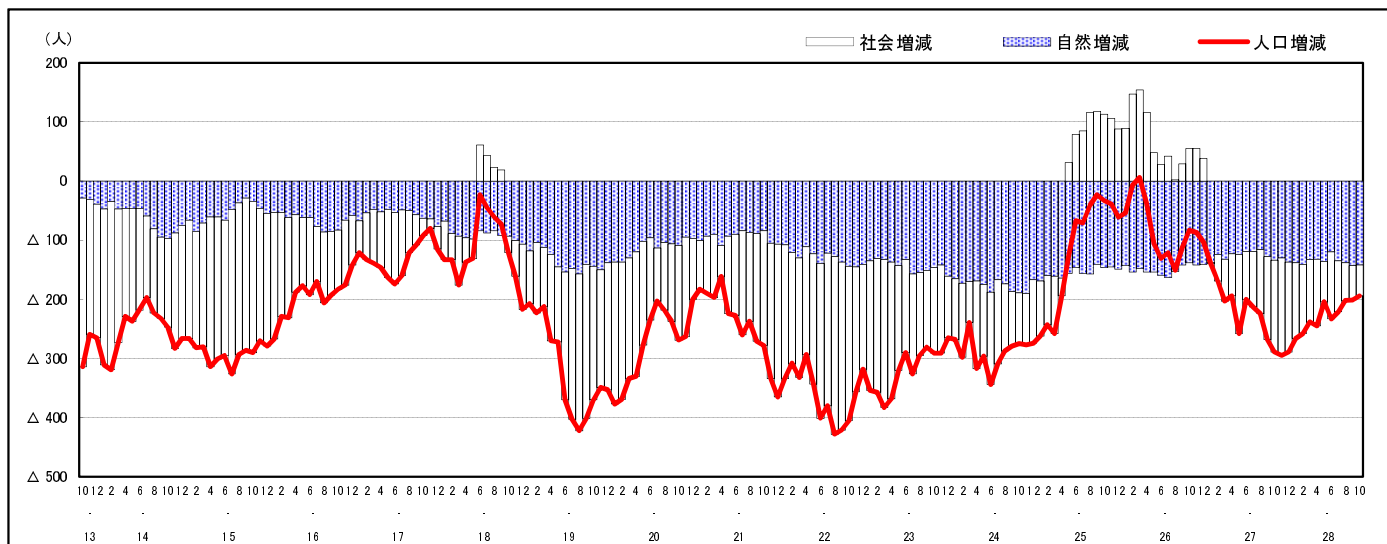

市区町別 推計人口の推移 (平成13年10月1日～)

大 竹 市

H17国勢調査時の人口	H28.10.1現在の人口	H17国勢調査後の増減数	H17国勢調査後の増減率
30,279人	27,671人	△ 2,608人	△ 8.61%

社会増減, 自然増減別 対前年同月人口増減数の推移 (平成13年10月～)

日本人, 外国人別 対前年同月人口増減数の推移 (平成13年10月～)

注) 国勢調査結果による推計人口の補正を行っており、社会増減は人口増減から自然増減を差し引いて算出している。