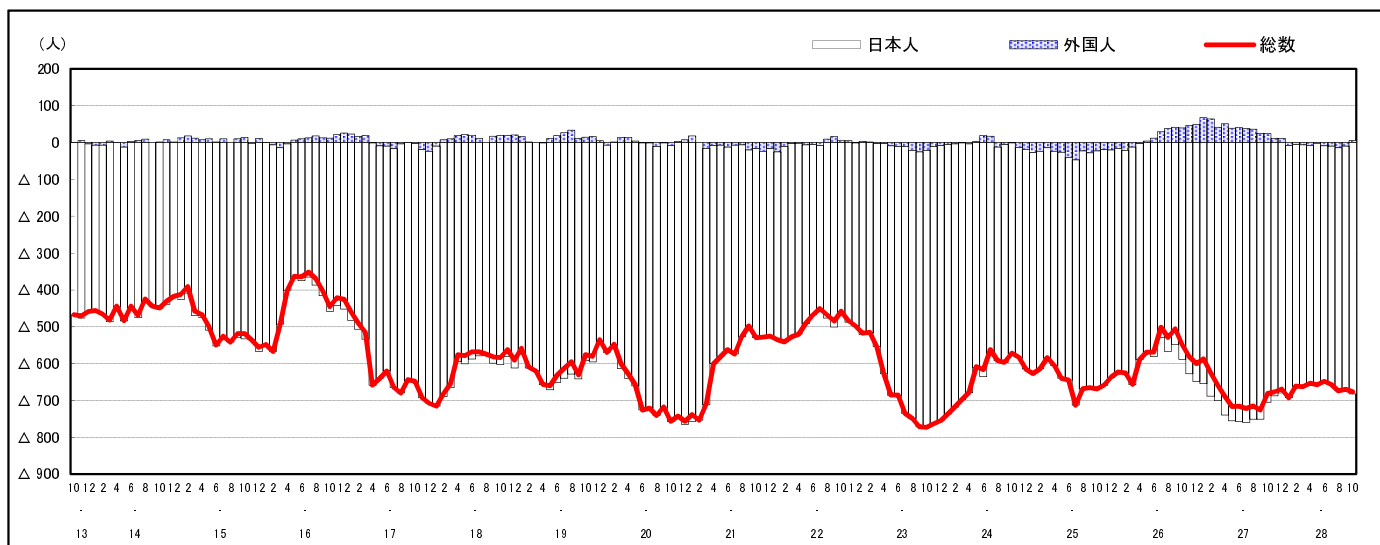

市区町別 推計人口の推移 (平成13年10月1日～)

庄 原 市

H17国勢調査時の人口	H28.10.1現在の人口	H17国勢調査後の増減数	H17国勢調査後の増減率
43,149人	36,323人	△ 6,826人	△15.82%

社会増減, 自然増減別 対前年同月人口増減数の推移 (平成13年10月～)

日本人, 外国人別 対前年同月人口増減数の推移 (平成13年10月～)

注) 国勢調査結果による推計人口の補正を行っており, 社会増減は人口増減から自然増減を差し引いて算出している。