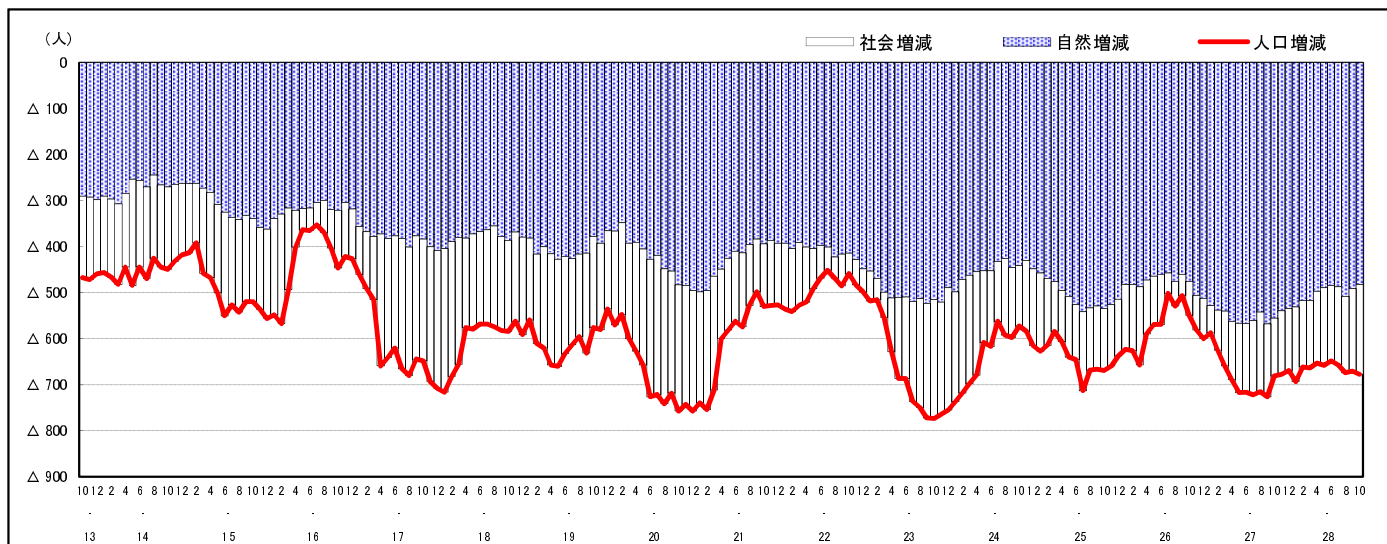

市区町別 推計人口の推移 (平成13年10月1日～)

庄 原 市

H17国勢調査時の人口	H28.10.1現在の人口	H17国勢調査後の増減数	H17国勢調査後の増減率
43,149人	36,323人	△ 6,826人	△15.82%

社会増減, 自然増減別 対前年同月人口増減数の推移 (平成13年10月～)

日本人, 外国人別 対前年同月人口増減数の推移 (平成13年10月～)

注) 国勢調査結果による推計人口の補正を行っており, 社会増減は人口増減から自然増減を差し引いて算出している。