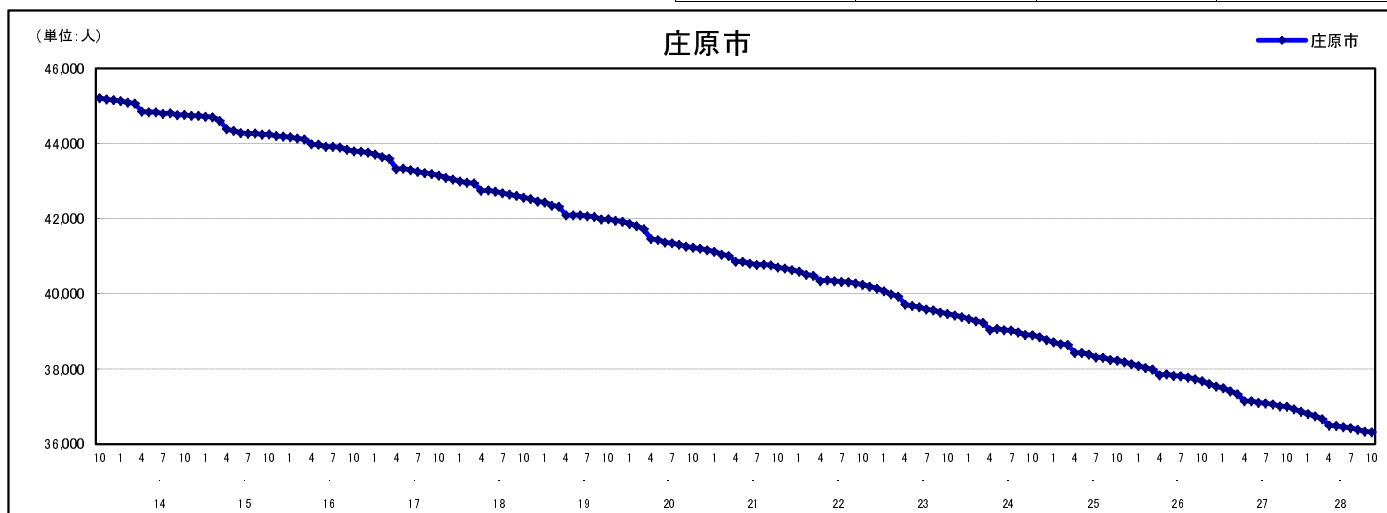

市区町別 推計人口の推移 (平成13年10月1日～)

庄 原 市

H17国勢調査時の人口	H28.10.1現在の人口	H17国勢調査後の増減数	H17国勢調査後の増減率
43,149人	36,323人	△ 6,826人	△15.82%

社会増減, 自然増減別 対前年同月人口増減数の推移 (平成13年10月～)

日本人, 外国人別 対前年同月人口増減数の推移 (平成13年10月～)

注) 国勢調査結果による推計人口の補正を行っており, 社会増減は人口増減から自然増減を差し引いて算出している。