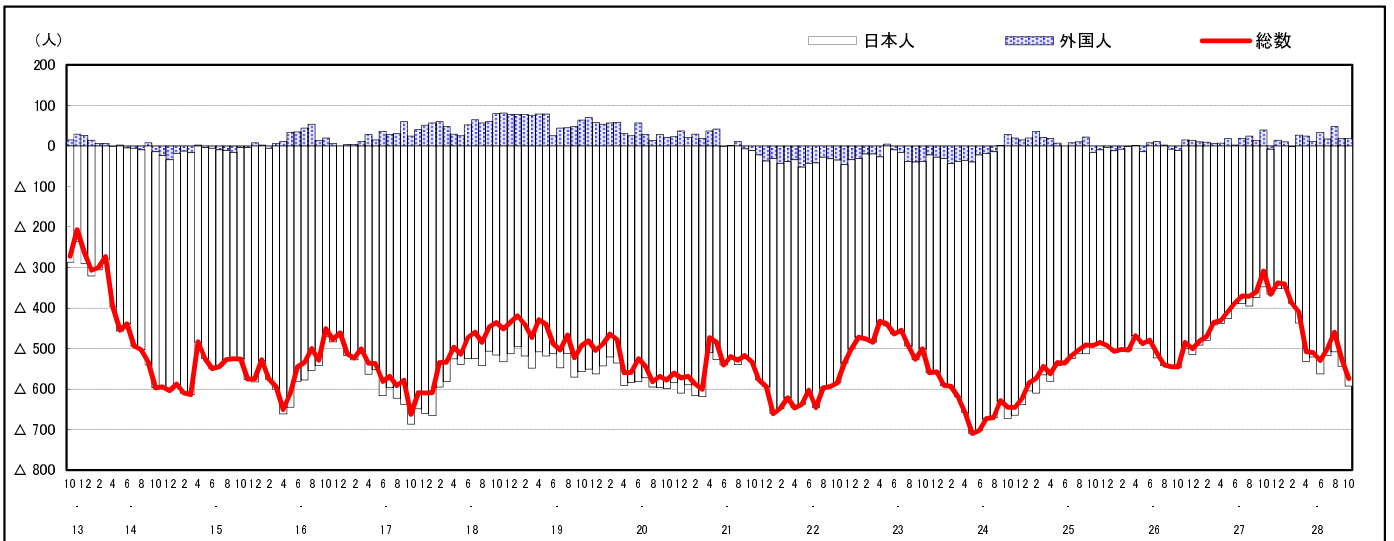

市区町別 推計人口の推移 (平成13年10月1日～)

府中市

H17国勢調査時の人口	H28.10.1現在の人口	H17国勢調査後の増減数	H17国勢調査後の増減率
45,188人	39,495人	△ 5,693人	△12.60%

社会増減, 自然増減別 対前年同月人口増減数の推移 (平成13年10月～)

日本人, 外国人別 対前年同月人口増減数の推移 (平成13年10月～)

注) 国勢調査結果による推計人口の補正を行っており, 社会増減は人口増減から自然増減を差し引いて算出している。