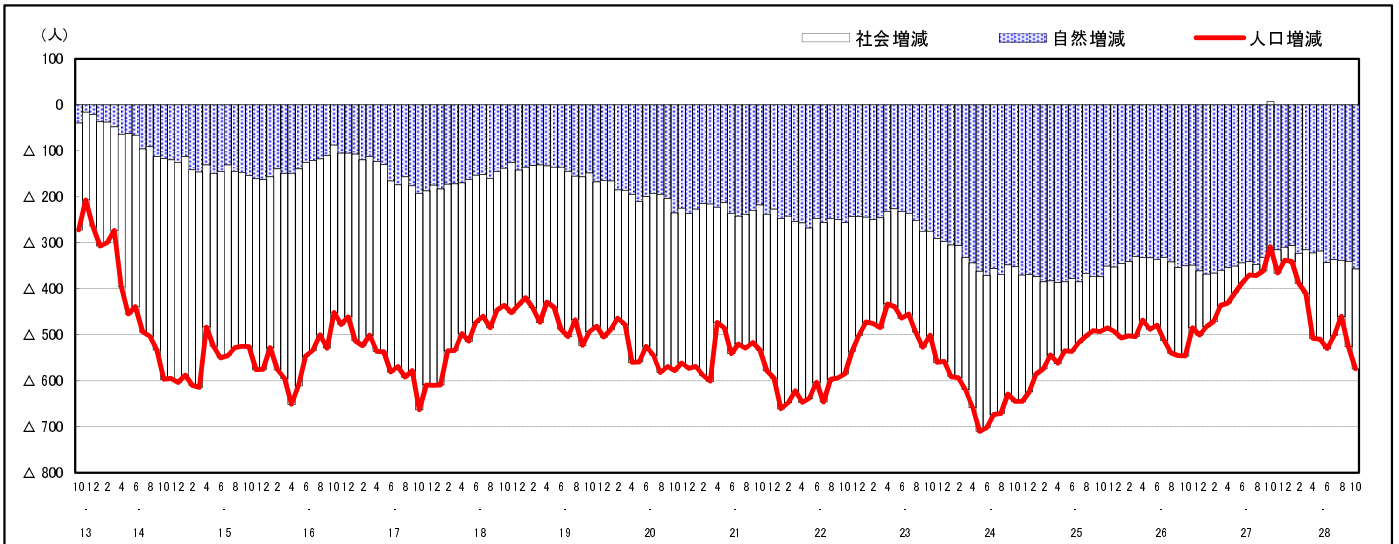

市区町別 推計人口の推移 (平成13年10月1日～)

府中市

H17国勢調査時の人口	H28.10.1現在の人口	H17国勢調査後の増減数	H17国勢調査後の増減率
45,188人	39,495人	△ 5,693人	△12.60%

社会増減, 自然増減別 対前年同月人口増減数の推移 (平成13年10月～)

日本人, 外国人別 対前年同月人口増減数の推移 (平成13年10月～)

注) 国勢調査結果による推計人口の補正を行っており, 社会増減は人口増減から自然増減を差し引いて算出している。