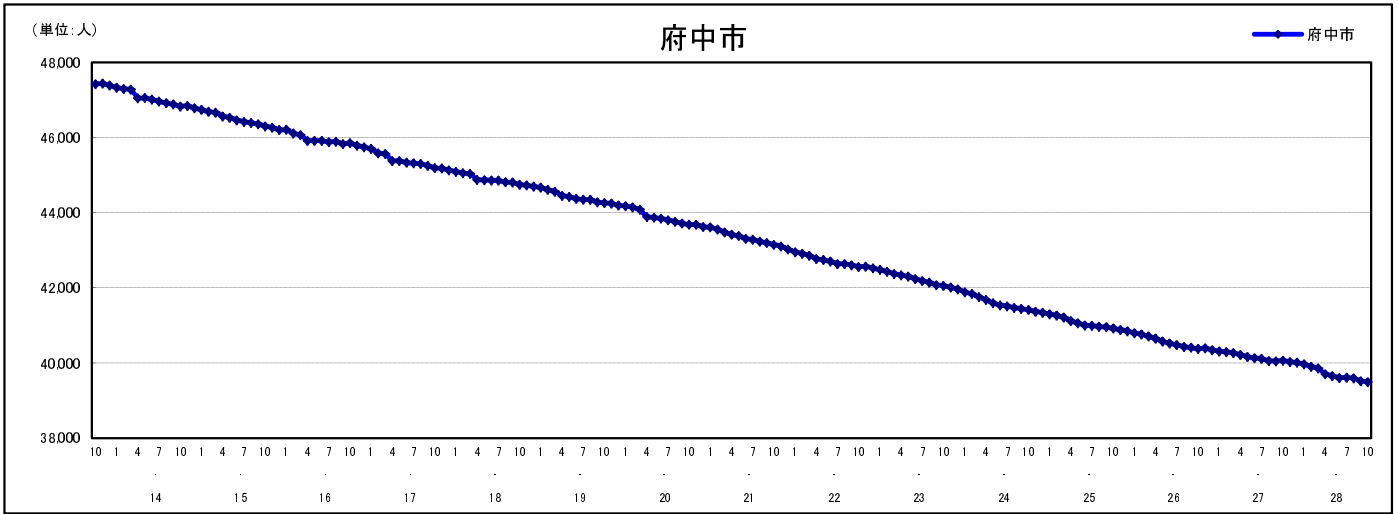

市区町別 推計人口の推移 (平成13年10月1日～)

府中市

H17国勢調査時の人口	H28.10.1現在の人口	H17国勢調査後の増減数	H17国勢調査後の増減率
45,188人	39,495人	△ 5,693人	△12.60%

社会増減, 自然増減別 対前年同月人口増減数の推移 (平成13年10月～)

日本人, 外国人別 対前年同月人口増減数の推移 (平成13年10月～)

注) 国勢調査結果による推計人口の補正を行っており, 社会増減は人口増減から自然増減を差し引いて算出している。