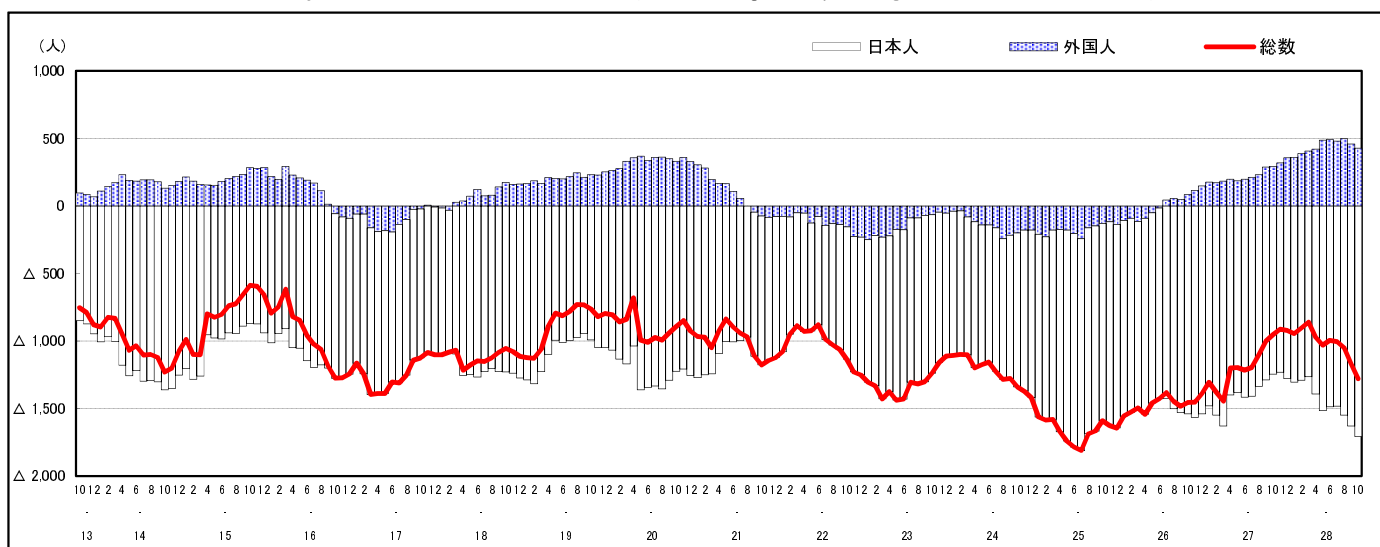

市区町別 推計人口の推移 (平成13年10月1日～)

尾 道 市

| H17国勢調査時の人口 | H28.10.1現在の人口 | H17国勢調査後の増減数 | H17国勢調査後の増減率 |
|-------------|---------------|--------------|--------------|
| 150,225人 | 137,346人 | △ 12,879人 | △ 8.57% |

社会増減, 自然増減別 対前年同月人口増減数の推移 (平成13年10月～)

日本人, 外国人別 対前年同月人口増減数の推移 (平成13年10月～)

注) 国勢調査結果による推計人口の補正を行っており, 社会増減は人口増減から自然増減を差し引いて算出している。