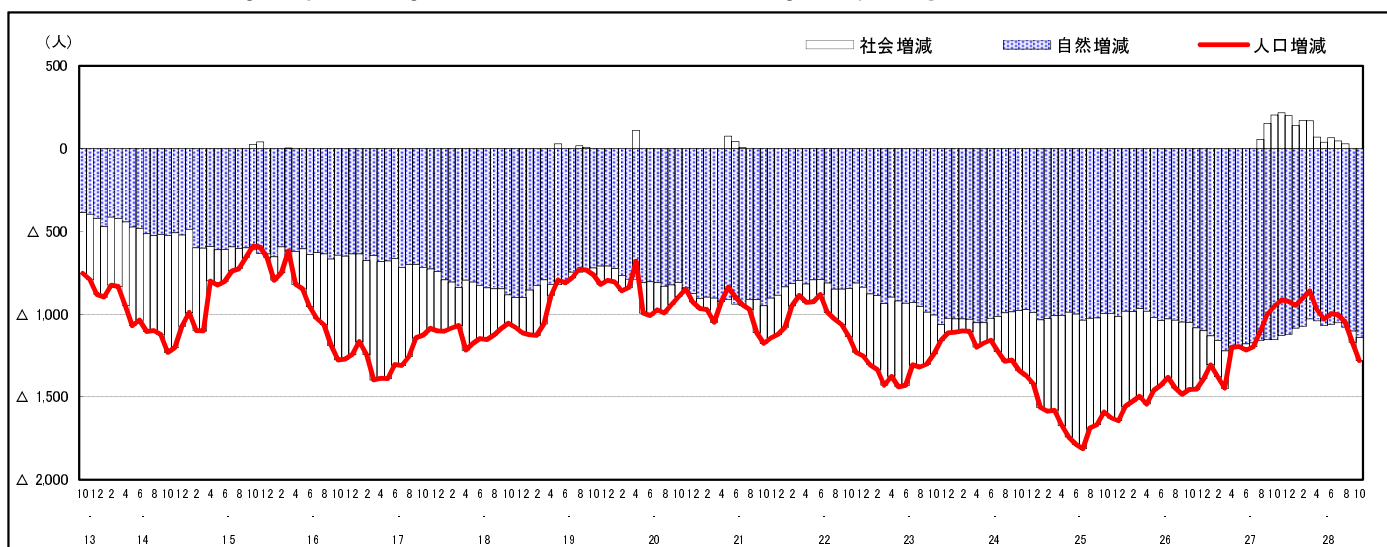

市区町別 推計人口の推移 (平成13年10月1日～)

尾 道 市

| H17国勢調査時の人口 | H28.10.1現在の人口 | H17国勢調査後の増減数 | H17国勢調査後の増減率 |
|-------------|---------------|--------------|--------------|
| 150,225人 | 137,346人 | △ 12,879人 | △ 8.57% |

社会増減, 自然増減別 対前年同月人口増減数の推移 (平成13年10月～)

日本人, 外国人別 対前年同月人口増減数の推移 (平成13年10月～)

注) 国勢調査結果による推計人口の補正を行っており, 社会増減は人口増減から自然増減を差し引いて算出している。