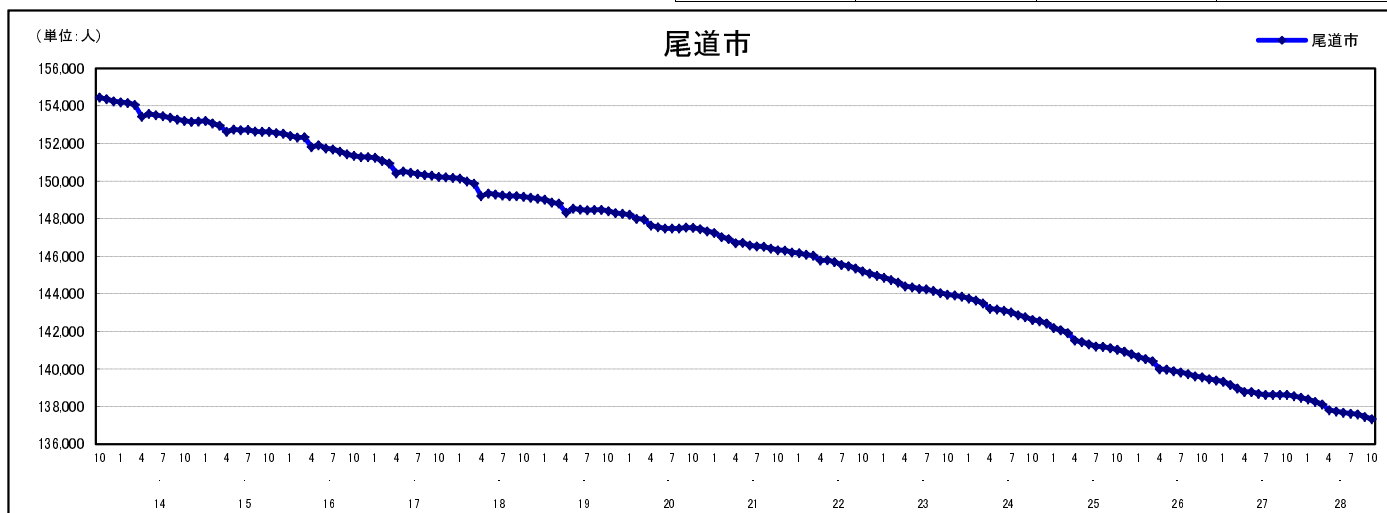

市区町別 推計人口の推移 (平成13年10月1日～)

尾 道 市

| H17国勢調査時の人口 | H28.10.1現在の人口 | H17国勢調査後の増減数 | H17国勢調査後の増減率 |
|-------------|---------------|--------------|--------------|
| 150,225人 | 137,346人 | △ 12,879人 | △ 8.57% |

社会増減, 自然増減別 対前年同月人口増減数の推移 (平成13年10月～)

日本人, 外国人別 対前年同月人口増減数の推移 (平成13年10月～)

注) 国勢調査結果による推計人口の補正を行っており, 社会増減は人口増減から自然増減を差し引いて算出している。