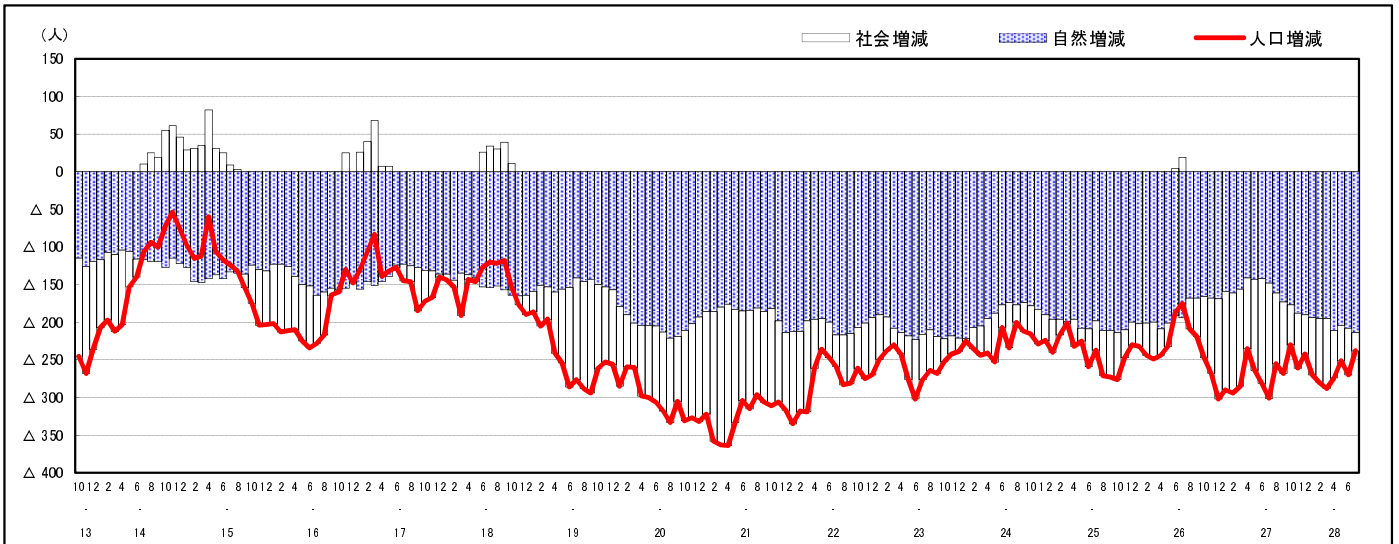

## 市区町別 推計人口の推移 (平成13年10月1日～)

世 羅 町

H17国勢調査時の人口	H28.7.1現在の人口	H17国勢調査後の増減数	H17国勢調査後の増減率
18,866人	16,134人	△ 2,732人	△14.48%

### 社会増減, 自然増減別 対前年同月人口増減数の推移 (平成13年10月～)

### 日本人, 外国人別 対前年同月人口増減数の推移 (平成13年10月～)

注) 国勢調査結果による推計人口の補正を行っており, 社会増減は人口増減から自然増減を差し引いて算出している。