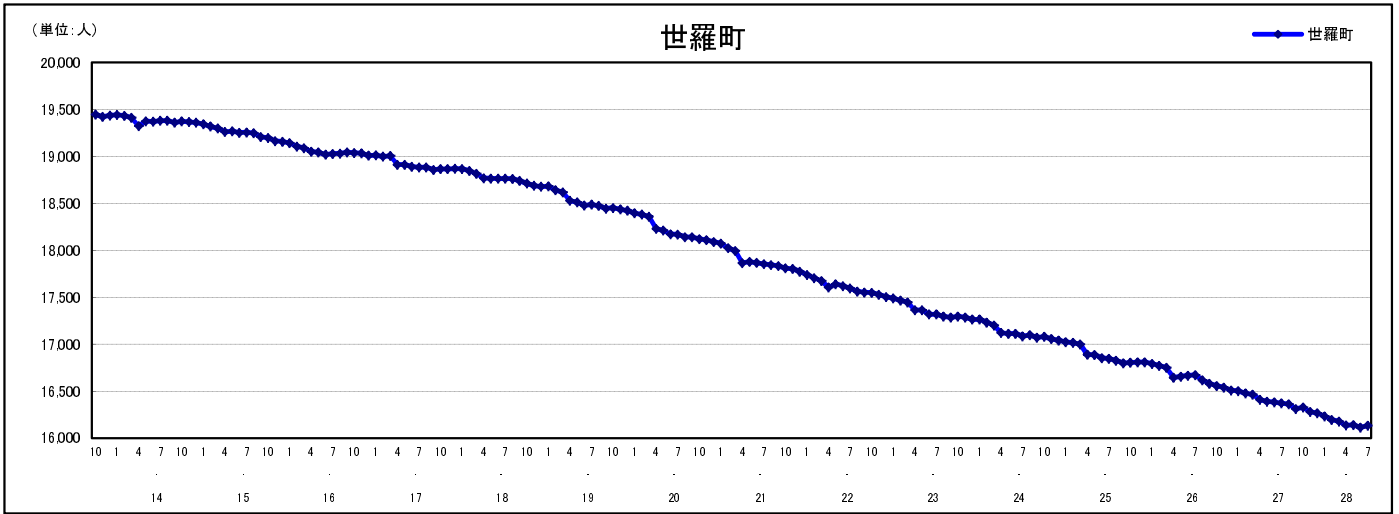

## 市区町別 推計人口の推移 (平成13年10月1日～)

世 羅 町

H17国勢調査時の人口	H28.7.1現在の人口	H17国勢調査後の増減数	H17国勢調査後の増減率
18,866人	16,134人	△ 2,732人	△14.48%

### 社会増減, 自然増減別 対前年同月人口増減数の推移 (平成13年10月～)

### 日本人, 外国人別 対前年同月人口増減数の推移 (平成13年10月～)

注) 国勢調査結果による推計人口の補正を行っており, 社会増減は人口増減から自然増減を差し引いて算出している。