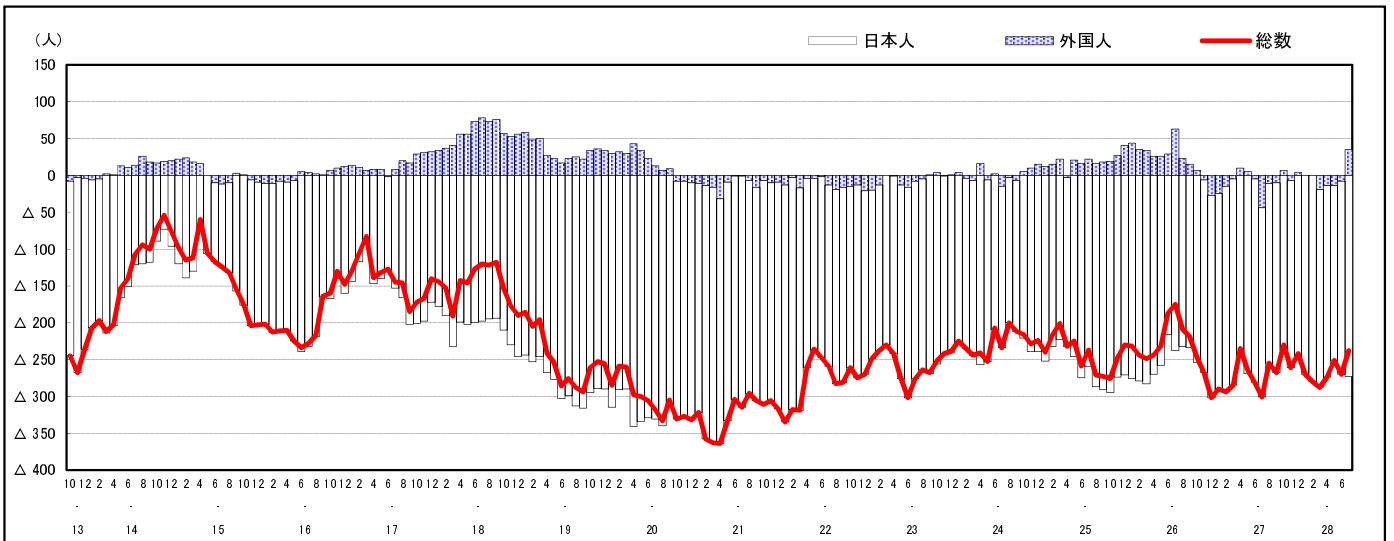

## 市区町別 推計人口の推移 (平成13年10月1日～)

世 羅 町

H17国勢調査時の人口	H28.7.1現在の人口	H17国勢調査後の増減数	H17国勢調査後の増減率
18,866人	16,134人	△ 2,732人	△14.48%

### 社会増減, 自然増減別 対前年同月人口増減数の推移 (平成13年10月～)

### 日本人, 外国人別 対前年同月人口増減数の推移 (平成13年10月～)

注) 国勢調査結果による推計人口の補正を行っており, 社会増減は人口増減から自然増減を差し引いて算出している。