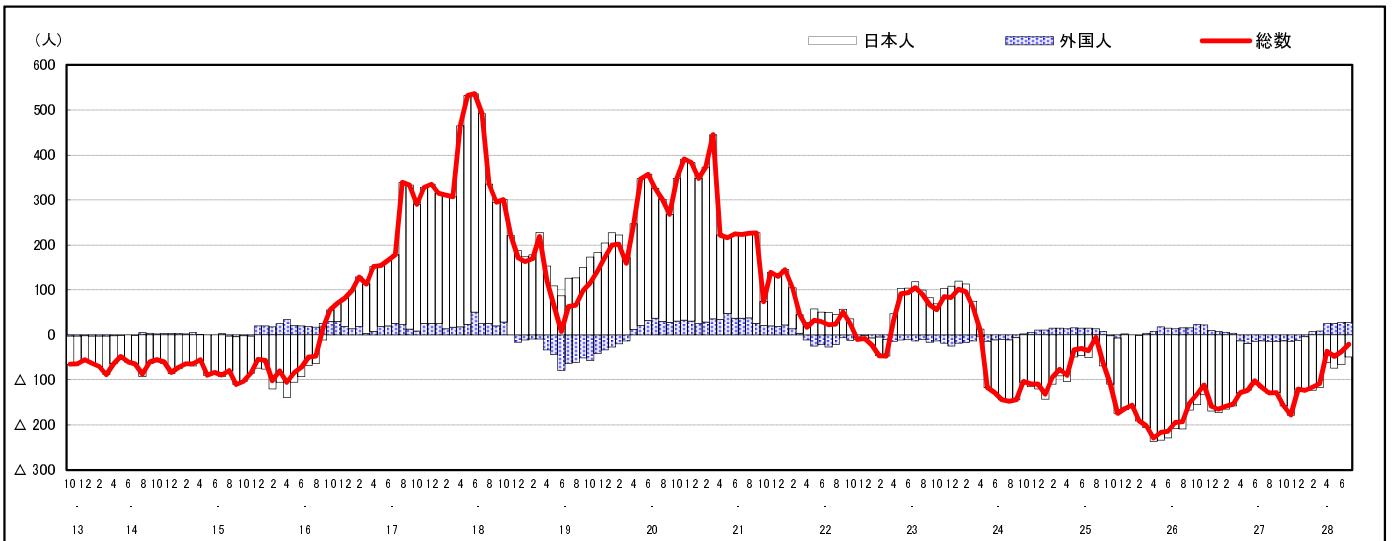

## 市区町別 推計人口の推移 (平成13年10月1日～)

坂 町

H17国勢調査時の人口	H28.7.1現在の人口	H17国勢調査後の増減数	H17国勢調査後の増減率
12,399人	12,945人	546人	4.40%

### 社会増減, 自然増減別 対前年同月人口増減数の推移 (平成13年10月～)

### 日本人, 外国人別 対前年同月人口増減数の推移 (平成13年10月～)

注) 国勢調査結果による推計人口の補正を行っており, 社会増減は人口増減から自然増減を差し引いて算出している。