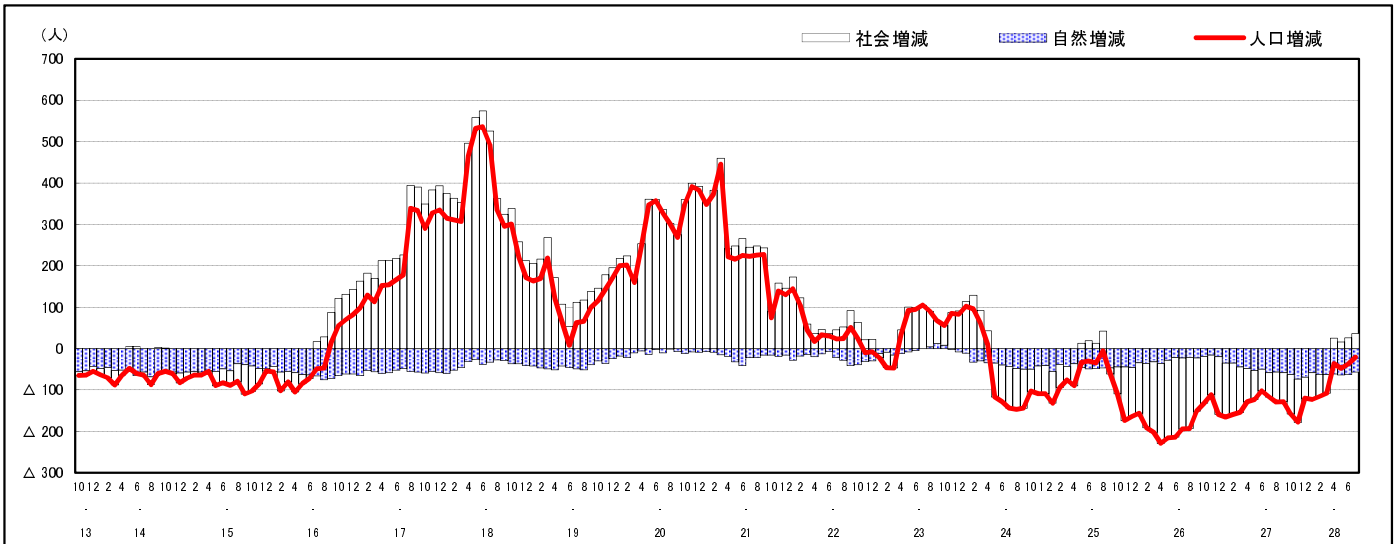

## 市区町別 推計人口の推移 (平成13年10月1日～)

坂 町

H17国勢調査時の人口	H28.7.1現在の人口	H17国勢調査後の増減数	H17国勢調査後の増減率
12,399人	12,945人	546人	4.40%

### 社会増減, 自然増減別 対前年同月人口増減数の推移 (平成13年10月～)

### 日本人, 外国人別 対前年同月人口増減数の推移 (平成13年10月～)

注) 国勢調査結果による推計人口の補正を行っており, 社会増減は人口増減から自然増減を差し引いて算出している。