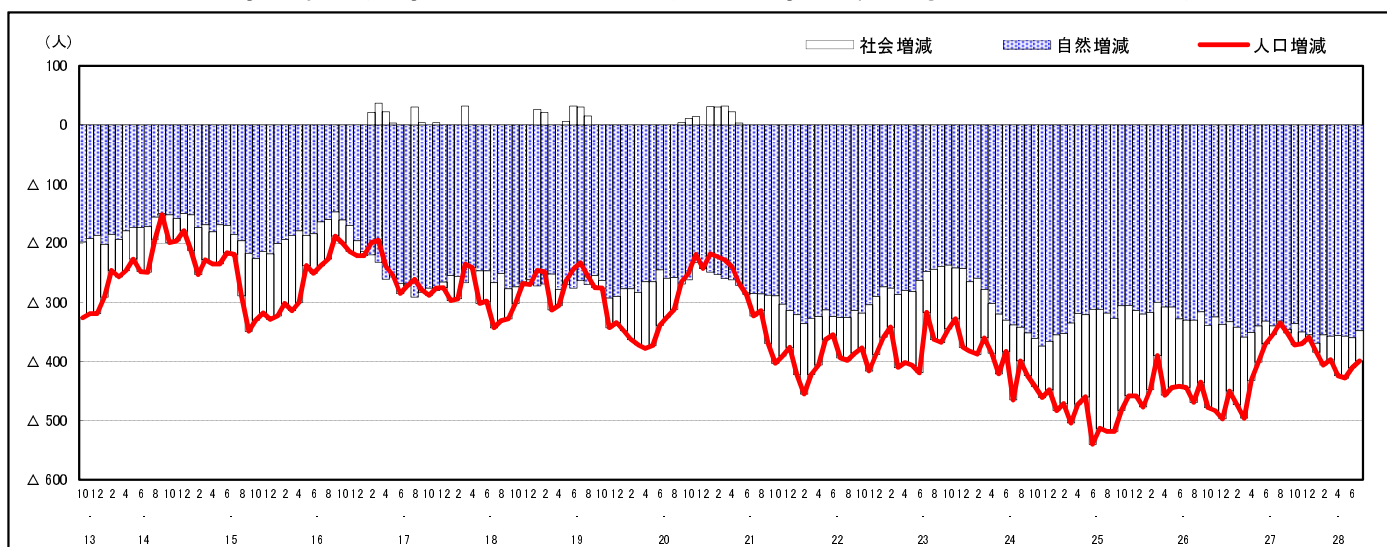

市区町別 推計人口の推移 (平成13年10月1日～)

安芸高田市

H17国勢調査時の人口	H28.7.1現在の人口	H17国勢調査後の増減数	H17国勢調査後の増減率
33,096人	29,075人	△4,021人	△12.15%

社会増減, 自然増減別 対前年同月人口増減数の推移 (平成13年10月～)

日本人, 外国人別 対前年同月人口増減数の推移 (平成13年10月～)

注) 国勢調査結果による推計人口の補正を行っており, 社会増減は人口増減から自然増減を差し引いて算出している。