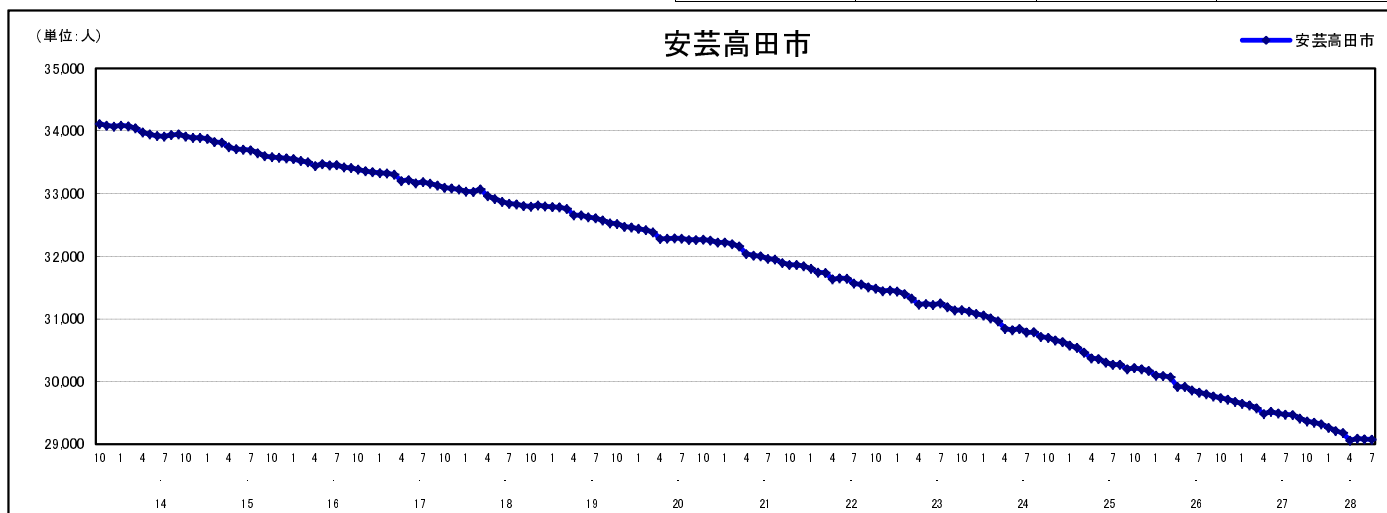

市区町別 推計人口の推移 (平成13年10月1日～)

安芸高田市

H17国勢調査時の人口	H28.7.1現在の人口	H17国勢調査後の増減数	H17国勢調査後の増減率
33,096人	29,075人	△4,021人	△12.15%

社会増減, 自然増減別 対前年同月人口増減数の推移 (平成13年10月～)

日本人, 外国人別 対前年同月人口増減数の推移 (平成13年10月～)

注) 国勢調査結果による推計人口の補正を行っており, 社会増減は人口増減から自然増減を差し引いて算出している。