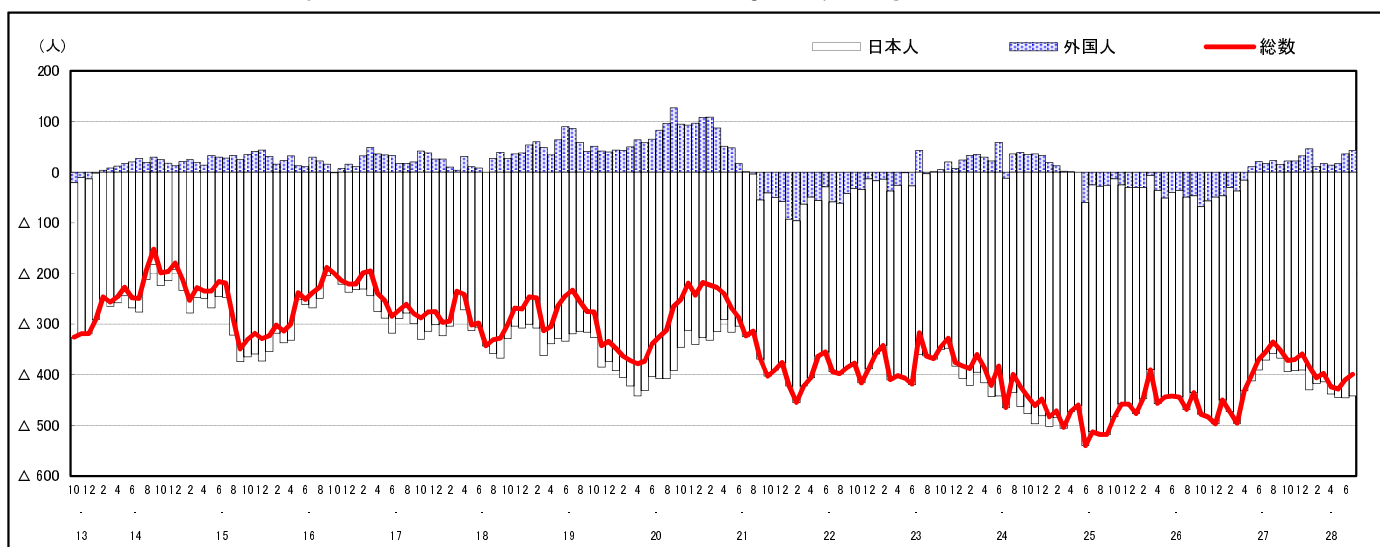

市区町別 推計人口の推移 (平成13年10月1日～)

安芸高田市

H17国勢調査時の人口	H28.7.1現在の人口	H17国勢調査後の増減数	H17国勢調査後の増減率
33,096人	29,075人	△4,021人	△12.15%

社会増減, 自然増減別 対前年同月人口増減数の推移 (平成13年10月～)

日本人, 外国人別 対前年同月人口増減数の推移 (平成13年10月～)

注) 国勢調査結果による推計人口の補正を行っており, 社会増減は人口増減から自然増減を差し引いて算出している。