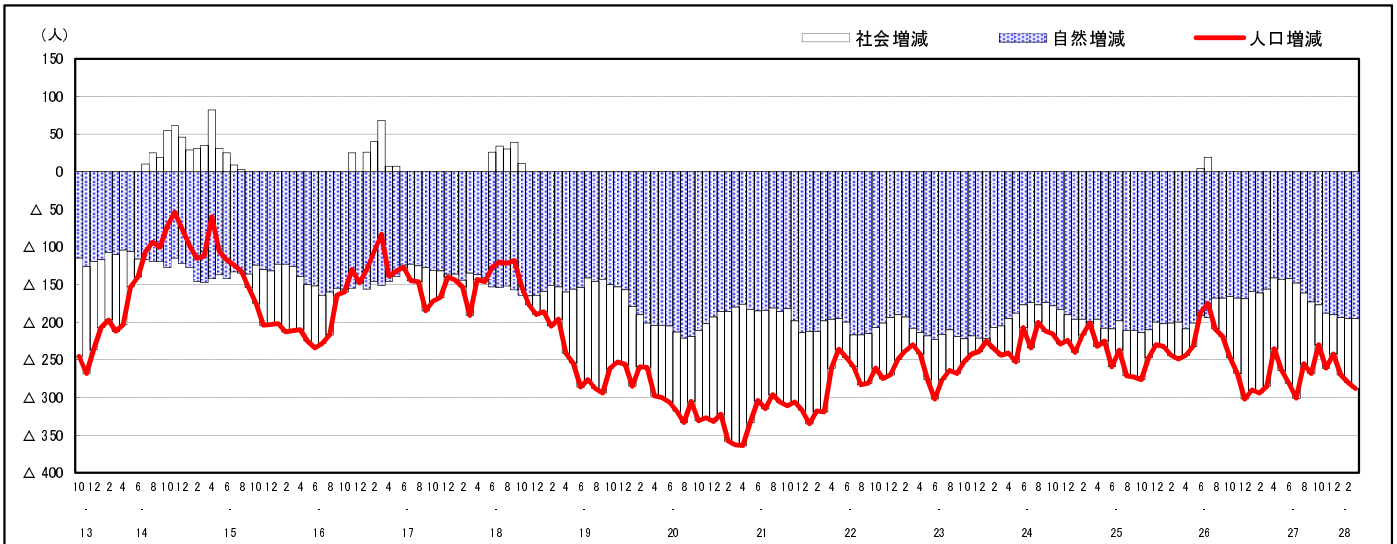

市区町別 推計人口の推移 (平成13年10月1日～)

世 羅 町

H17国勢調査時の人口	H28.3.1現在の人口	H17国勢調査後の増減数	H17国勢調査後の増減率
18,866人	16,179人	△ 2,687人	△14.24%

社会増減, 自然増減別 対前年同月人口増減数の推移 (平成13年10月～)

日本人, 外国人別 対前年同月人口増減数の推移 (平成13年10月～)

注) 国勢調査結果による推計人口の補正を行っており, 社会増減は人口増減から自然増減を差し引いて算出している。