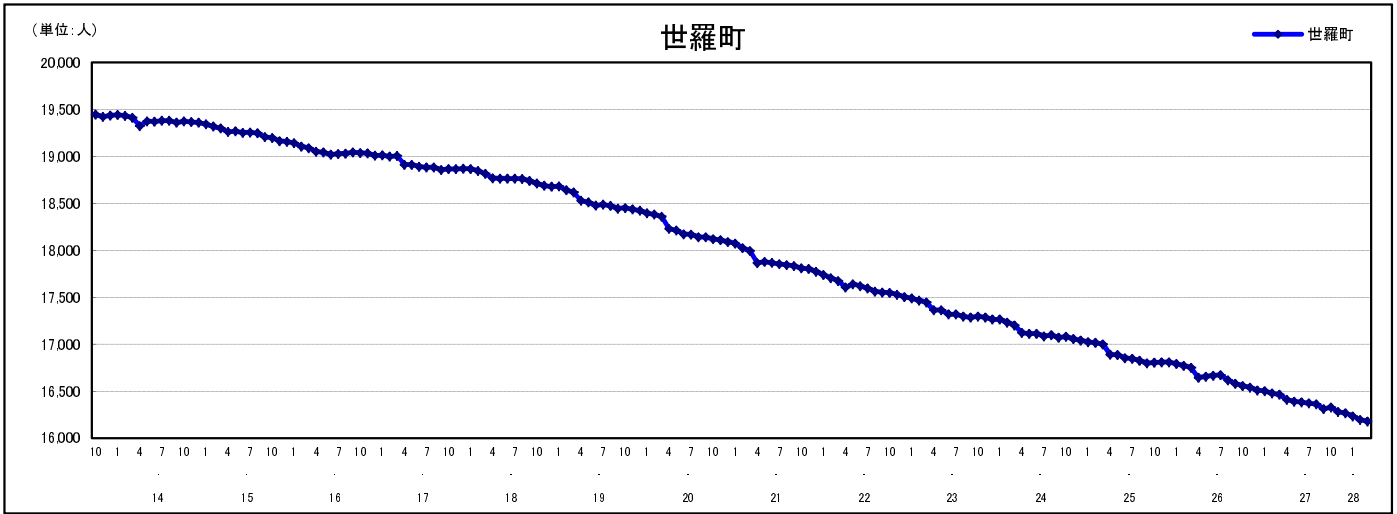

市区町別 推計人口の推移 (平成13年10月1日～)

世 羅 町

H17国勢調査時の人口	H28.3.1現在の人口	H17国勢調査後の増減数	H17国勢調査後の増減率
18,866人	16,179人	△ 2,687人	△14.24%

社会増減, 自然増減別 対前年同月人口増減数の推移 (平成13年10月～)

日本人, 外国人別 対前年同月人口増減数の推移 (平成13年10月～)

注) 国勢調査結果による推計人口の補正を行っており, 社会増減は人口増減から自然増減を差し引いて算出している。