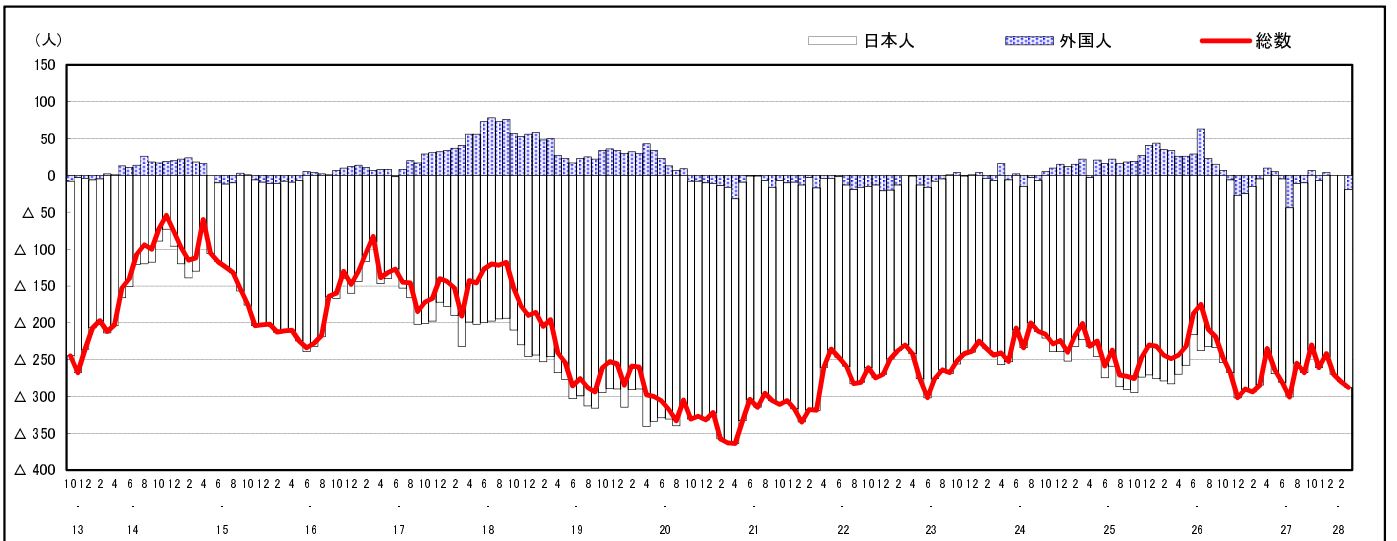

市区町別 推計人口の推移 (平成13年10月1日～)

世 羅 町

H17国勢調査時の人口	H28.3.1現在の人口	H17国勢調査後の増減数	H17国勢調査後の増減率
18,866人	16,179人	△ 2,687人	△14.24%

社会増減, 自然増減別 対前年同月人口増減数の推移 (平成13年10月～)

日本人, 外国人別 対前年同月人口増減数の推移 (平成13年10月～)

注) 国勢調査結果による推計人口の補正を行っており, 社会増減は人口増減から自然増減を差し引いて算出している。