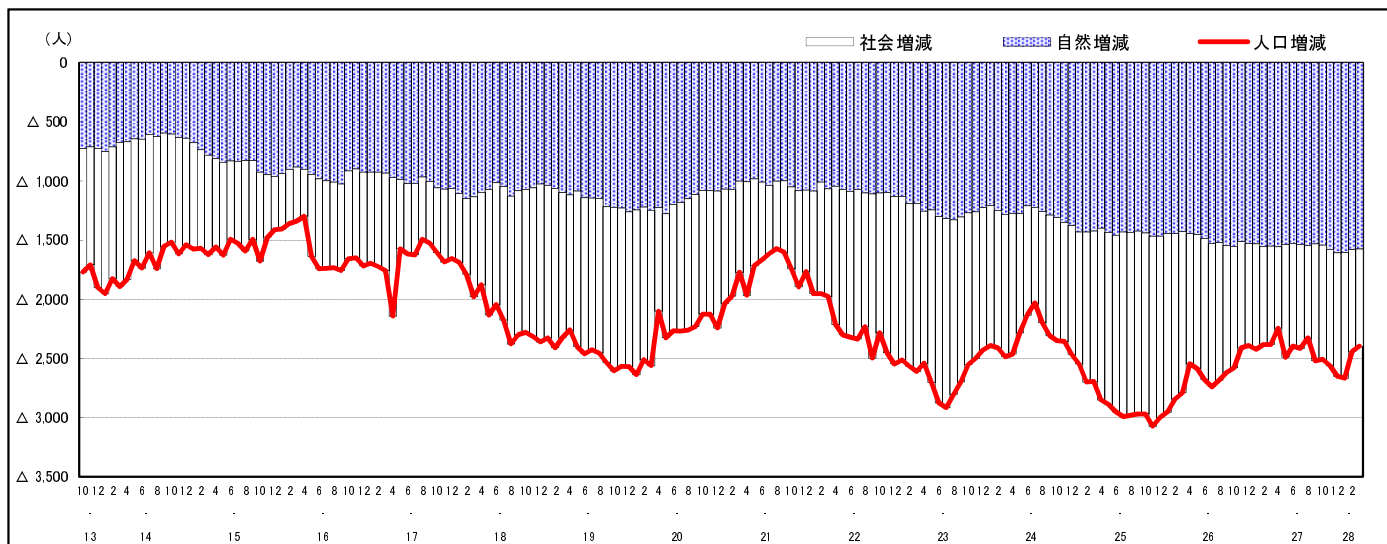

市区町別 推計人口の推移 (平成13年10月1日～)

呉 市

H17国勢調査時の人口	H28.3.1現在の人口	H17国勢調査後の増減数	H17国勢調査後の増減率
251,003人	226,016人	△ 24,987人	△ 9.95%

社会増減, 自然増減別 対前年同月人口増減数の推移 (平成13年10月～)

日本人, 外国人別 対前年同月人口増減数の推移 (平成13年10月～)

注) 国勢調査結果による推計人口の補正を行っており, 社会増減は人口増減から自然増減を差し引いて算出している。