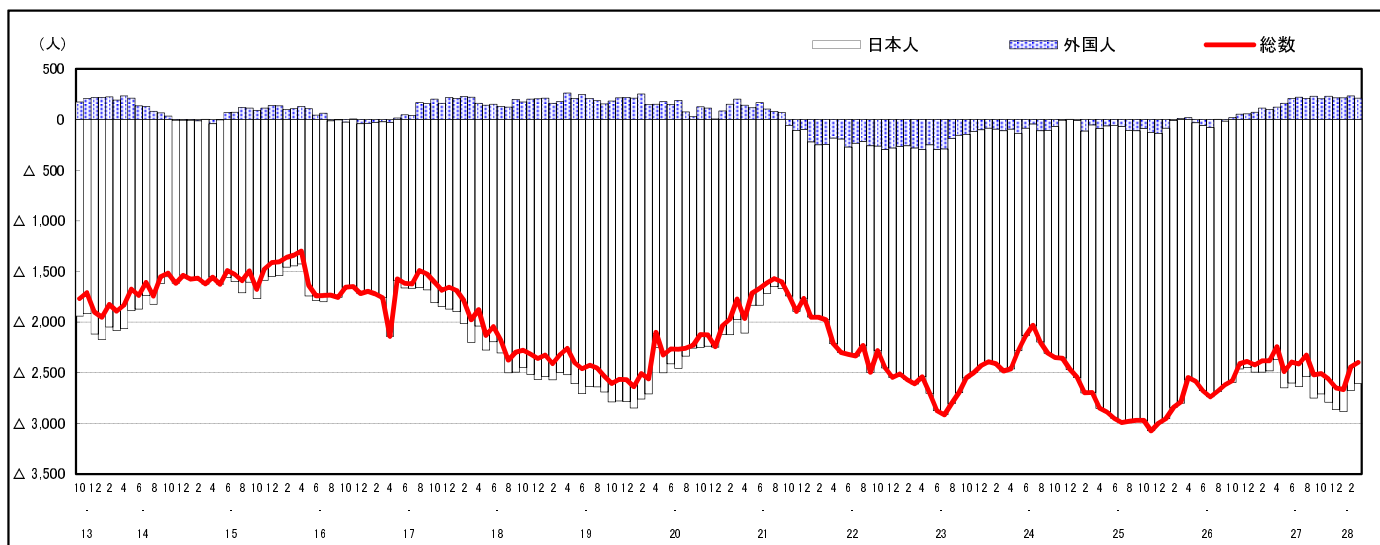

市区町別 推計人口の推移 (平成13年10月1日～)

呉 市

H17国勢調査時の人口	H28.3.1現在の人口	H17国勢調査後の増減数	H17国勢調査後の増減率
251,003人	226,016人	△ 24,987人	△ 9.95%

社会増減, 自然増減別 対前年同月人口増減数の推移 (平成13年10月～)

日本人, 外国人別 対前年同月人口増減数の推移 (平成13年10月～)

注) 国勢調査結果による推計人口の補正を行っており, 社会増減は人口増減から自然増減を差し引いて算出している。