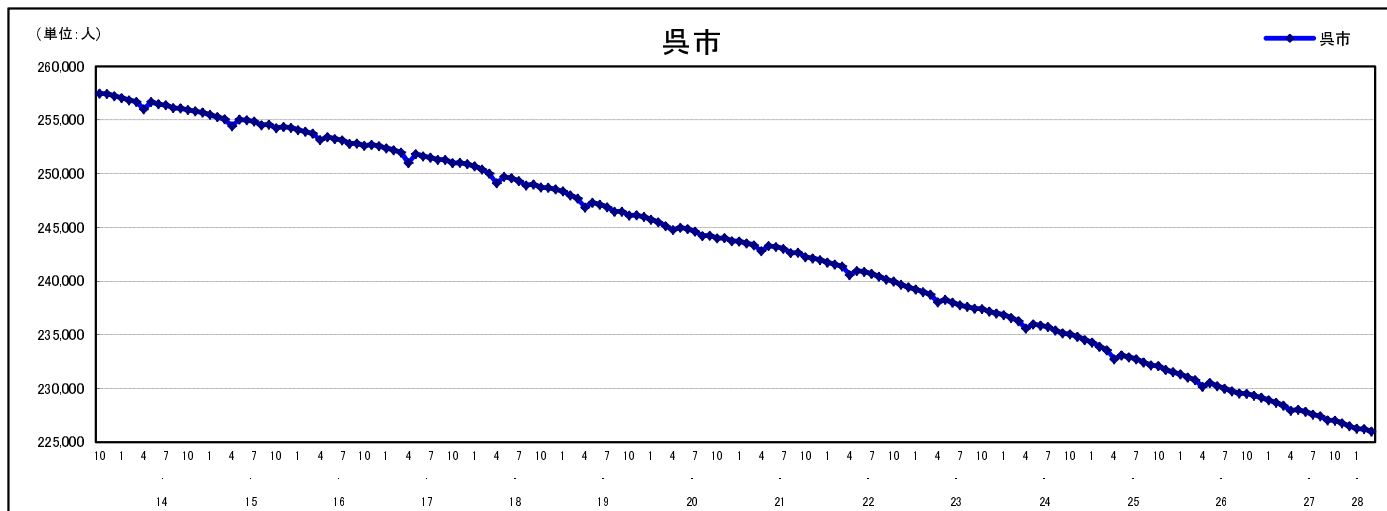

市区町別 推計人口の推移 (平成13年10月1日～)

呉 市

H17国勢調査時の人口	H28.3.1現在の人口	H17国勢調査後の増減数	H17国勢調査後の増減率
251,003人	226,016人	△ 24,987人	△ 9.95%

社会増減, 自然増減別 対前年同月人口増減数の推移 (平成13年10月～)

日本人, 外国人別 対前年同月人口増減数の推移 (平成13年10月～)

注) 国勢調査結果による推計人口の補正を行っており, 社会増減は人口増減から自然増減を差し引いて算出している。