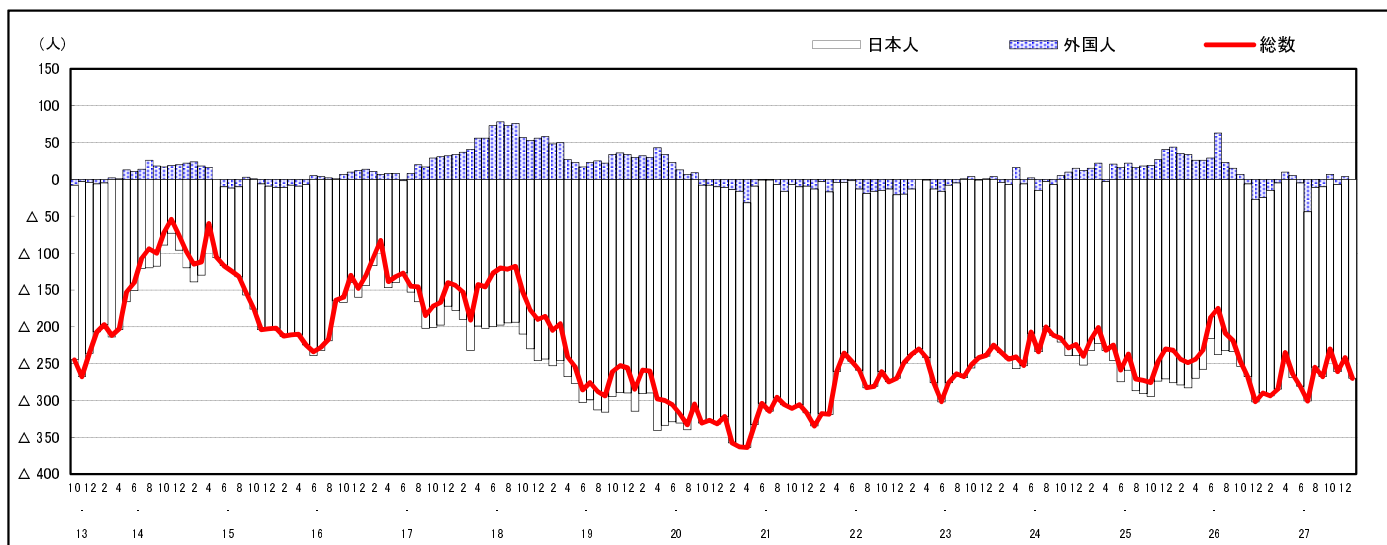

## 市区町別 推計人口の推移 (平成13年10月1日～)

世 羅 町

H17国勢調査時の人口	H28.1.1現在の人口	H17国勢調査後の増減数	H17国勢調査後の増減率
18,866人	16,233人	△ 2,633人	△13.96%

### 社会増減, 自然増減別 対前年同月人口増減数の推移 (平成13年10月～)

### 日本人, 外国人別 対前年同月人口増減数の推移 (平成13年10月～)

注) 国勢調査結果による推計人口の補正を行っており, 社会増減は人口増減から自然増減を差し引いて算出している。