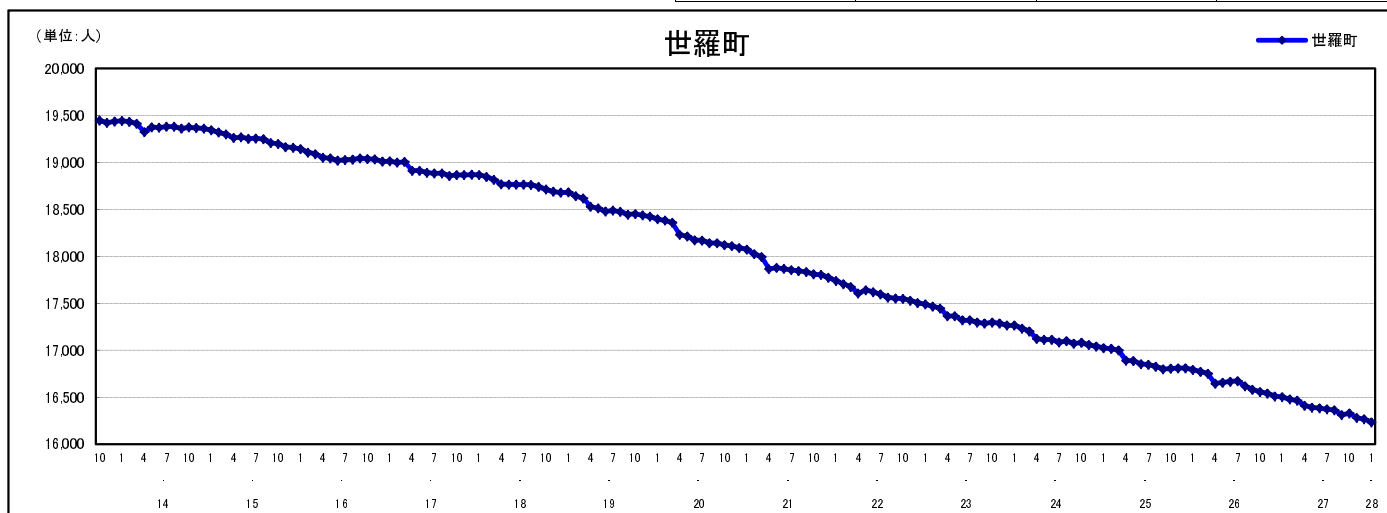

## 市区町別 推計人口の推移 (平成13年10月1日～)

世 羅 町

H17国勢調査時の人口	H28.1.1現在の人口	H17国勢調査後の増減数	H17国勢調査後の増減率
18,866人	16,233人	△ 2,633人	△13.96%

### 社会増減, 自然増減別 対前年同月人口増減数の推移 (平成13年10月～)

### 日本人, 外国人別 対前年同月人口増減数の推移 (平成13年10月～)

注) 国勢調査結果による推計人口の補正を行っており, 社会増減は人口増減から自然増減を差し引いて算出している。