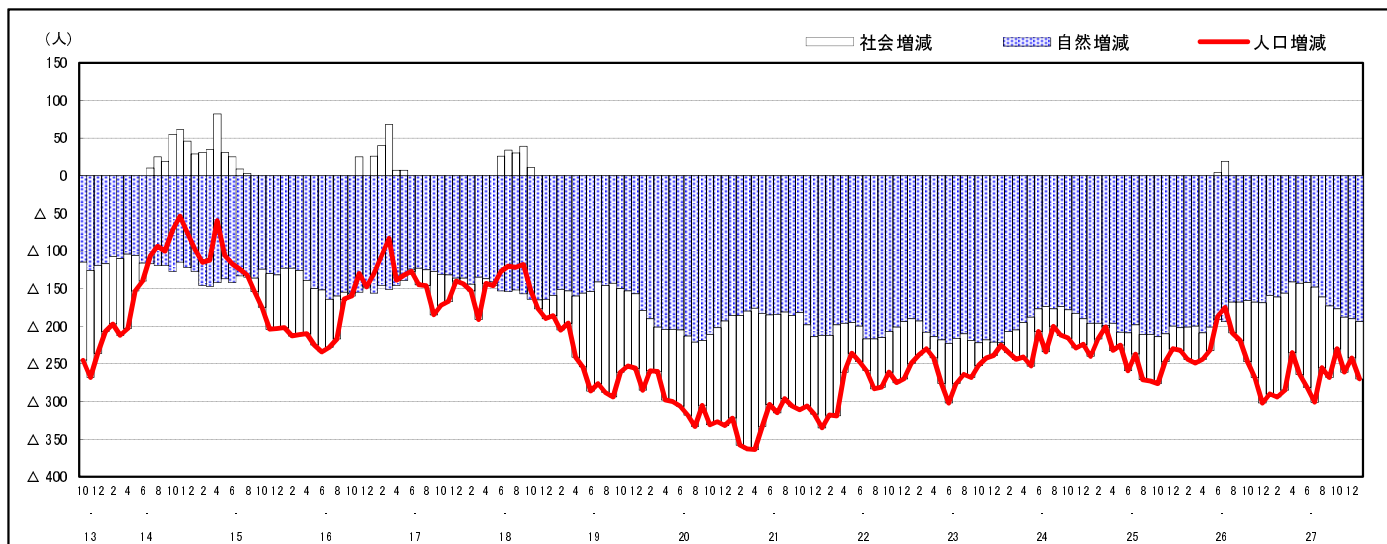

## 市区町別 推計人口の推移 (平成13年10月1日～)

世 羅 町

H17国勢調査時の人口	H28.1.1現在の人口	H17国勢調査後の増減数	H17国勢調査後の増減率
18,866人	16,233人	△ 2,633人	△13.96%

### 社会増減, 自然増減別 対前年同月人口増減数の推移 (平成13年10月～)

### 日本人, 外国人別 対前年同月人口増減数の推移 (平成13年10月～)

注) 国勢調査結果による推計人口の補正を行っており, 社会増減は人口増減から自然増減を差し引いて算出している。