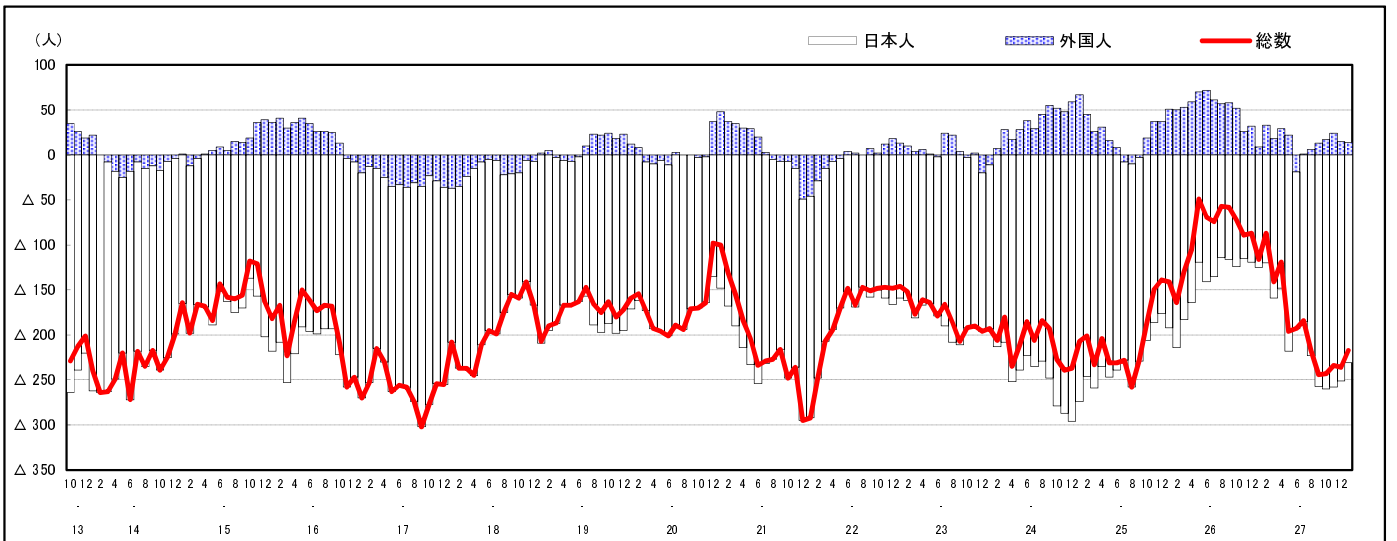

市区町別 推計人口の推移 (平成13年10月1日～)

北 広 島 町

H17国勢調査時の人口	H28.1.1現在の人口	H17国勢調査後の増減数	H17国勢調査後の増減率
20,857人	19,056人	△1,801人	△8.63%

社会増減, 自然増減別 対前年同月人口増減数の推移 (平成13年10月～)

日本人, 外国人別 対前年同月人口増減数の推移 (平成13年10月～)

注) 国勢調査結果による推計人口の補正を行っており, 社会増減は人口増減から自然増減を差し引いて算出している。