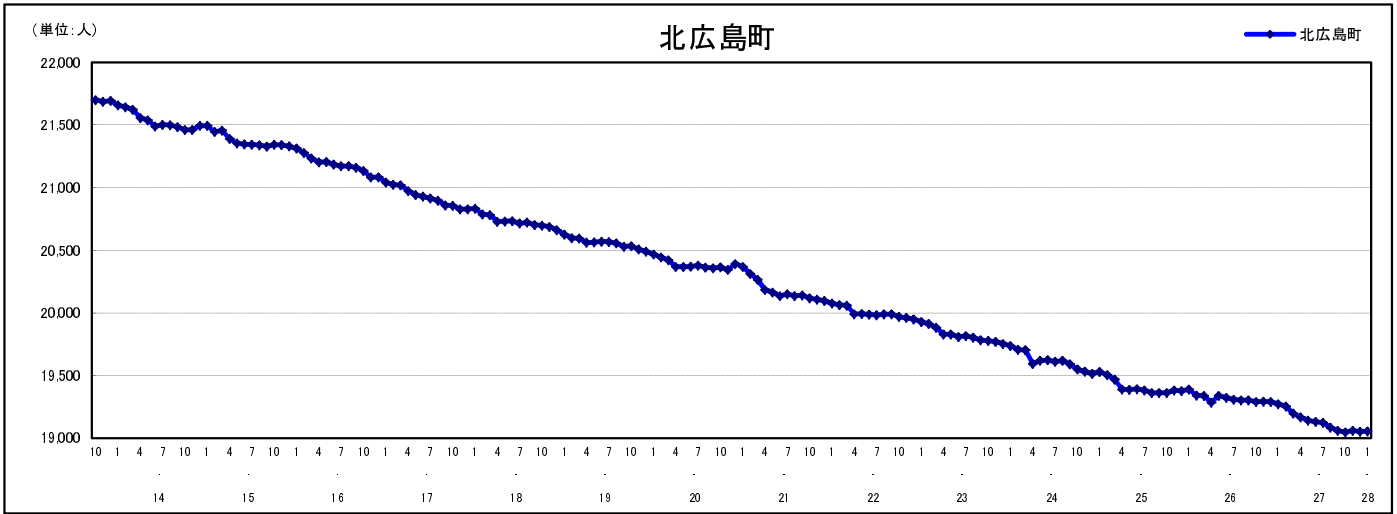

市区町別 推計人口の推移 (平成13年10月1日～)

北 広 島 町

H17国勢調査時の人口	H28.1.1現在の人口	H17国勢調査後の増減数	H17国勢調査後の増減率
20,857人	19,056人	△1,801人	△8.63%

社会増減, 自然増減別 対前年同月人口増減数の推移 (平成13年10月～)

日本人, 外国人別 対前年同月人口増減数の推移 (平成13年10月～)

注) 国勢調査結果による推計人口の補正を行っており, 社会増減は人口増減から自然増減を差し引いて算出している。