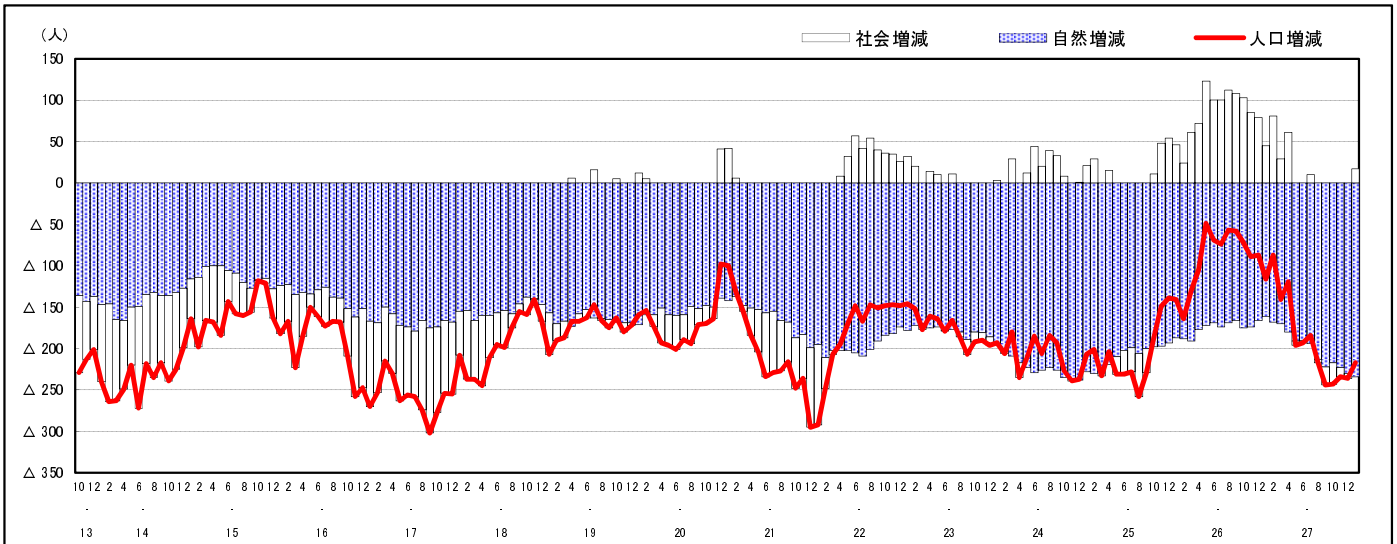

市区町別 推計人口の推移 (平成13年10月1日～)

北 広 島 町

H17国勢調査時の人口	H28.1.1現在の人口	H17国勢調査後の増減数	H17国勢調査後の増減率
20,857人	19,056人	△1,801人	△8.63%

社会増減, 自然増減別 対前年同月人口増減数の推移 (平成13年10月～)

日本人, 外国人別 対前年同月人口増減数の推移 (平成13年10月～)

注) 国勢調査結果による推計人口の補正を行っており, 社会増減は人口増減から自然増減を差し引いて算出している。