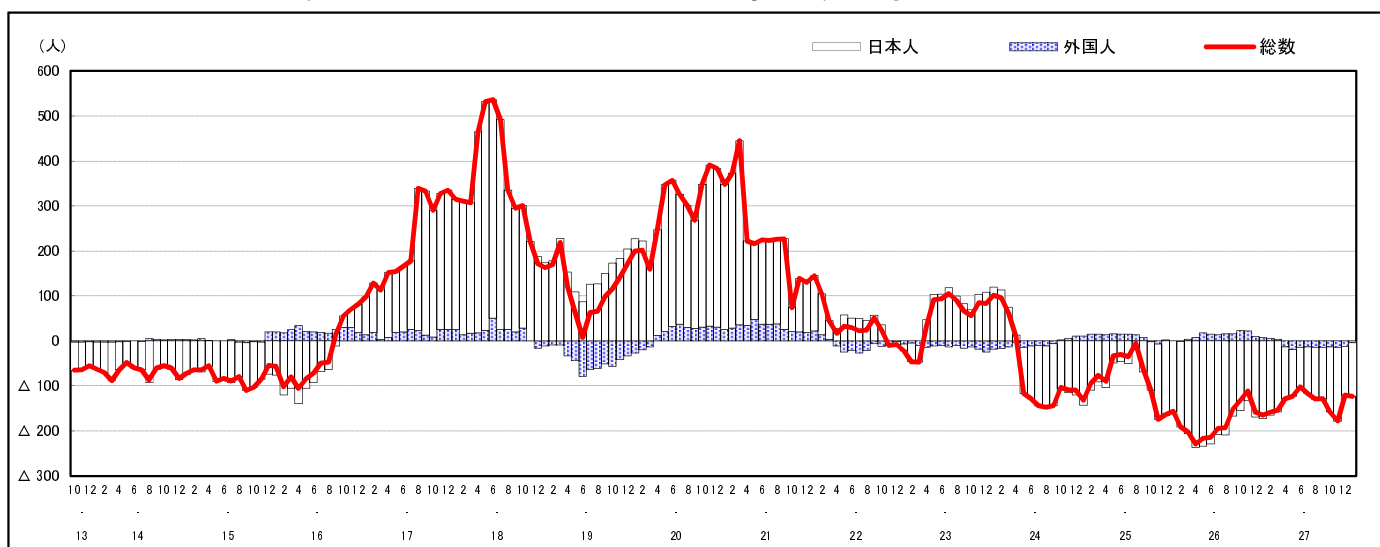

## 市区町別 推計人口の推移 (平成13年10月1日～)

坂 町

H17国勢調査時の人口	H28.1.1現在の人口	H17国勢調査後の増減数	H17国勢調査後の増減率
12,399人	12,845人	446人	3.60%

### 社会増減, 自然増減別 対前年同月人口増減数の推移 (平成13年10月～)

### 日本人, 外国人別 対前年同月人口増減数の推移 (平成13年10月～)

注) 国勢調査結果による推計人口の補正を行っており, 社会増減は人口増減から自然増減を差し引いて算出している。