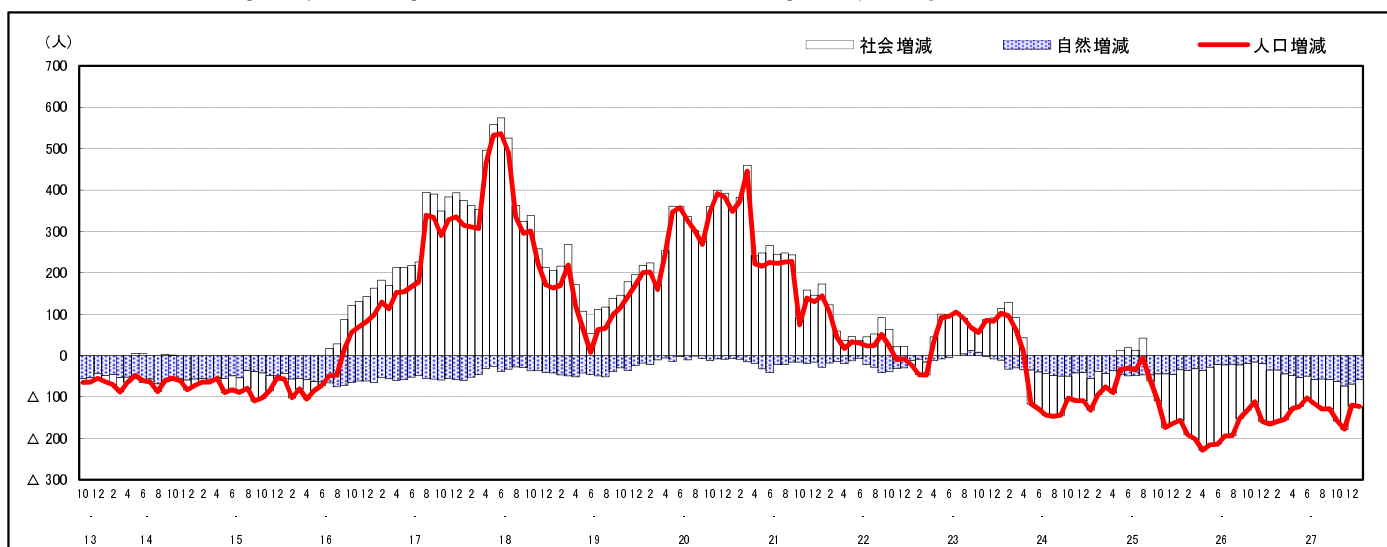

## 市区町別 推計人口の推移 (平成13年10月1日～)

坂 町

H17国勢調査時の人口	H28.1.1現在の人口	H17国勢調査後の増減数	H17国勢調査後の増減率
12,399人	12,845人	446人	3.60%

### 社会増減, 自然増減別 対前年同月人口増減数の推移 (平成13年10月～)

### 日本人, 外国人別 対前年同月人口増減数の推移 (平成13年10月～)

注) 国勢調査結果による推計人口の補正を行っており, 社会増減は人口増減から自然増減を差し引いて算出している。