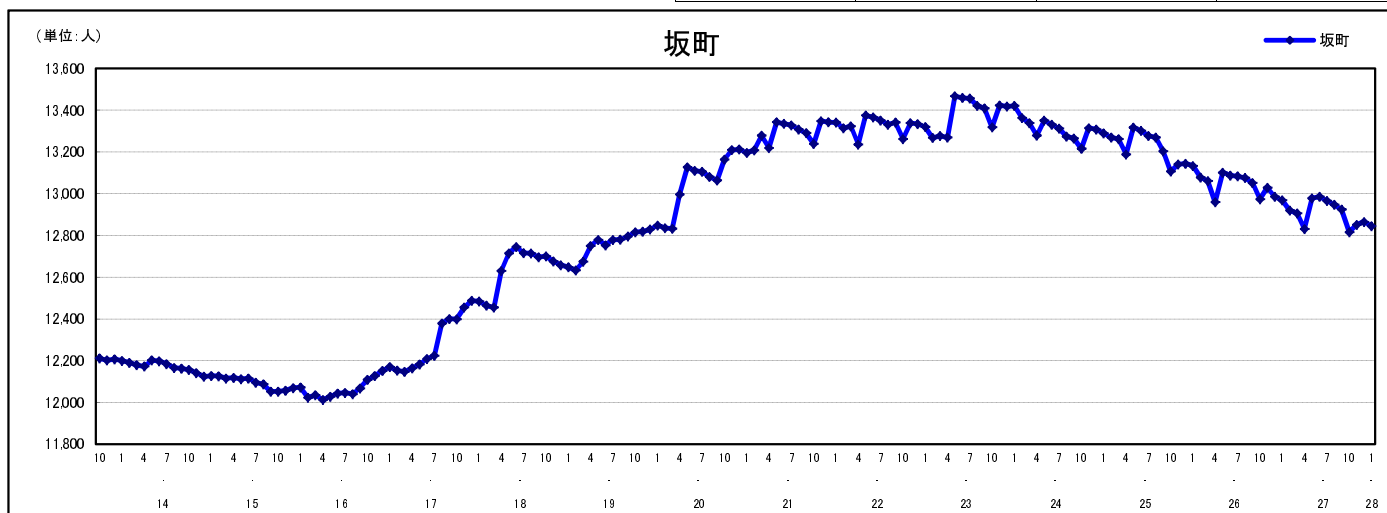

## 市区町別 推計人口の推移 (平成13年10月1日～)

坂 町

H17国勢調査時の人口	H28.1.1現在の人口	H17国勢調査後の増減数	H17国勢調査後の増減率
12,399人	12,845人	446人	3.60%

### 社会増減, 自然増減別 対前年同月人口増減数の推移 (平成13年10月～)

### 日本人, 外国人別 対前年同月人口増減数の推移 (平成13年10月～)

注) 国勢調査結果による推計人口の補正を行っており, 社会増減は人口増減から自然増減を差し引いて算出している。