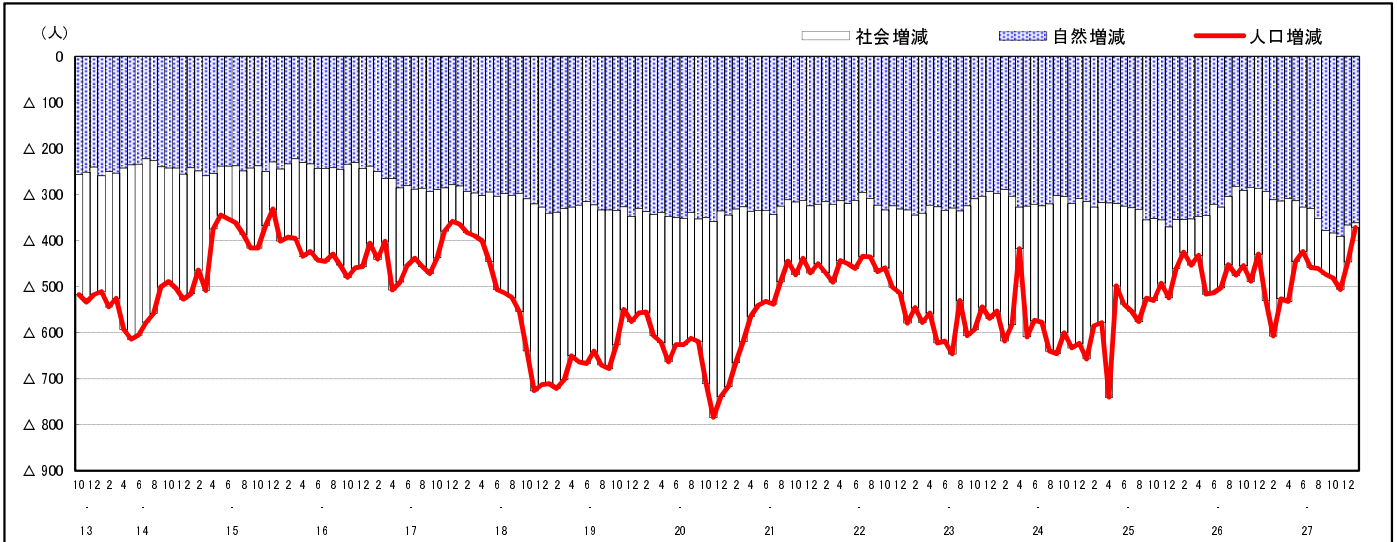

市区町別 推計人口の推移 (平成13年10月1日～)

江田島市

H17国勢調査時の人口	H28.1.1現在の人口	H17国勢調査後の増減数	H17国勢調査後の増減率
29,939人	24,349人	△ 5,590人	△18.67%

社会増減, 自然増減別 対前年同月人口増減数の推移 (平成13年10月～)

日本人, 外国人別 対前年同月人口増減数の推移 (平成13年10月～)

注) 国勢調査結果による推計人口の補正を行っており, 社会増減は人口増減から自然増減を差し引いて算出している。