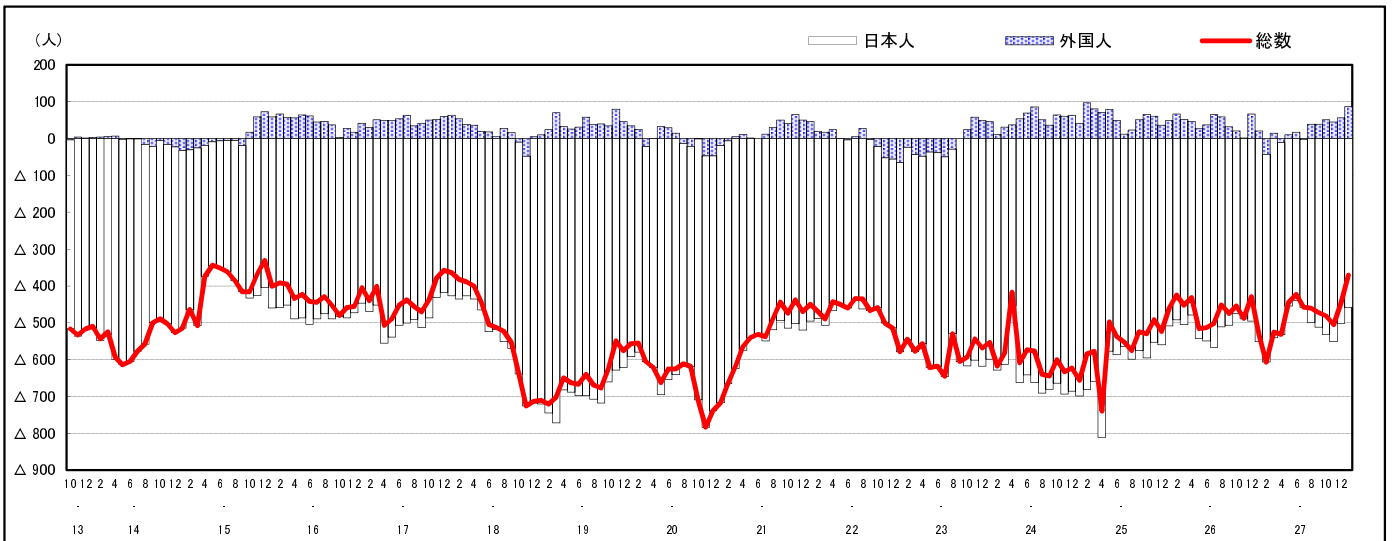

市区町別 推計人口の推移 (平成13年10月1日～)

江田島市

H17国勢調査時の人口	H28.1.1現在の人口	H17国勢調査後の増減数	H17国勢調査後の増減率
29,939人	24,349人	△ 5,590人	△18.67%

社会増減, 自然増減別 対前年同月人口増減数の推移 (平成13年10月～)

日本人, 外国人別 対前年同月人口増減数の推移 (平成13年10月～)

注) 国勢調査結果による推計人口の補正を行っており, 社会増減は人口増減から自然増減を差し引いて算出している。