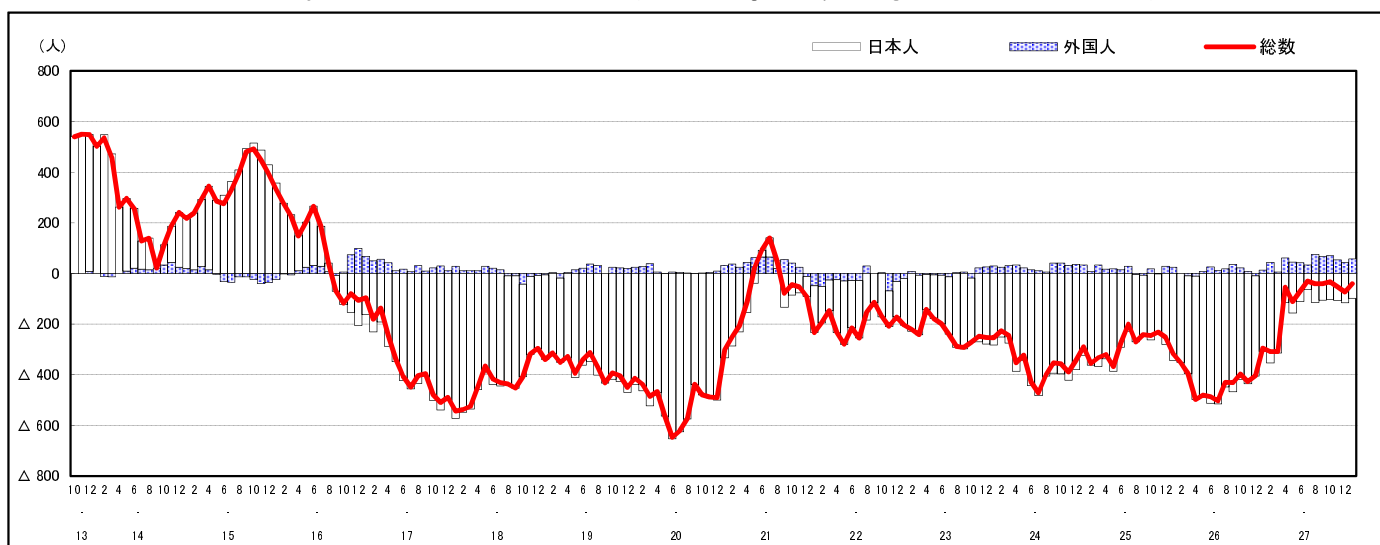

市区町別 推計人口の推移 (平成13年10月1日～)

廿日市市

H17国勢調査時の人口	H28.1.1現在の人口	H17国勢調査後の増減数	H17国勢調査後の増減率
115,530人	112,773人	△2,757人	△2.39%

社会増減, 自然増減別 対前年同月人口増減数の推移 (平成13年10月～)

日本人, 外国人別 対前年同月人口増減数の推移 (平成13年10月～)

注) 国勢調査結果による推計人口の補正を行っており, 社会増減は人口増減から自然増減を差し引いて算出している。