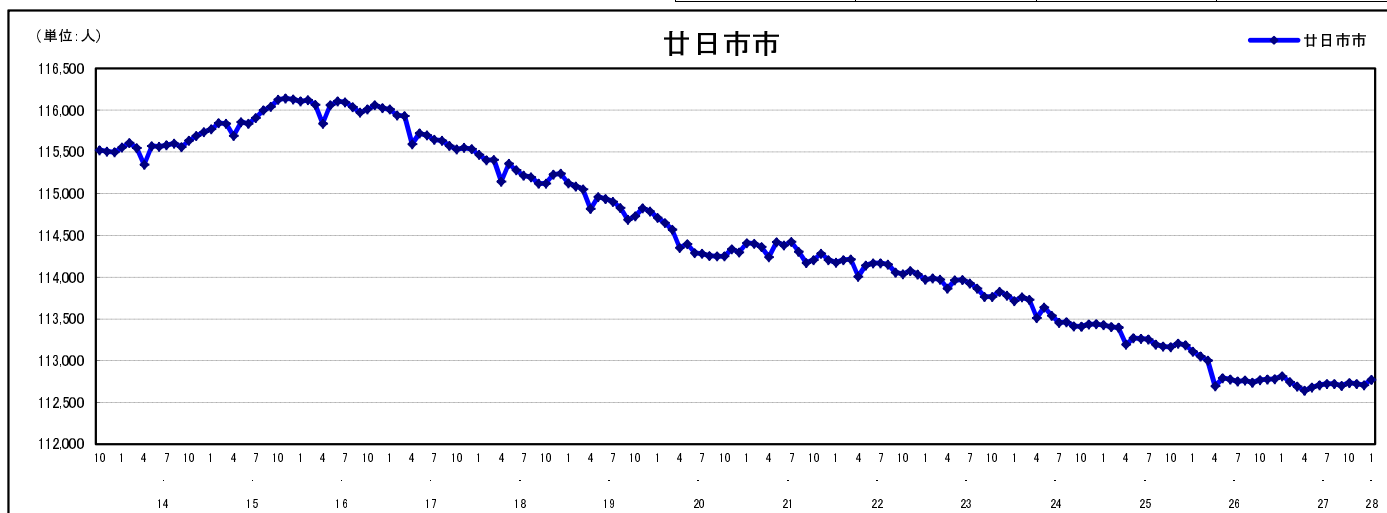

市区町別 推計人口の推移 (平成13年10月1日～)

廿日市市

H17国勢調査時の人口	H28.1.1現在の人口	H17国勢調査後の増減数	H17国勢調査後の増減率
115,530人	112,773人	△2,757人	△2.39%

社会増減, 自然増減別 対前年同月人口増減数の推移 (平成13年10月～)

日本人, 外国人別 対前年同月人口増減数の推移 (平成13年10月～)

注) 国勢調査結果による推計人口の補正を行っており, 社会増減は人口増減から自然増減を差し引いて算出している。