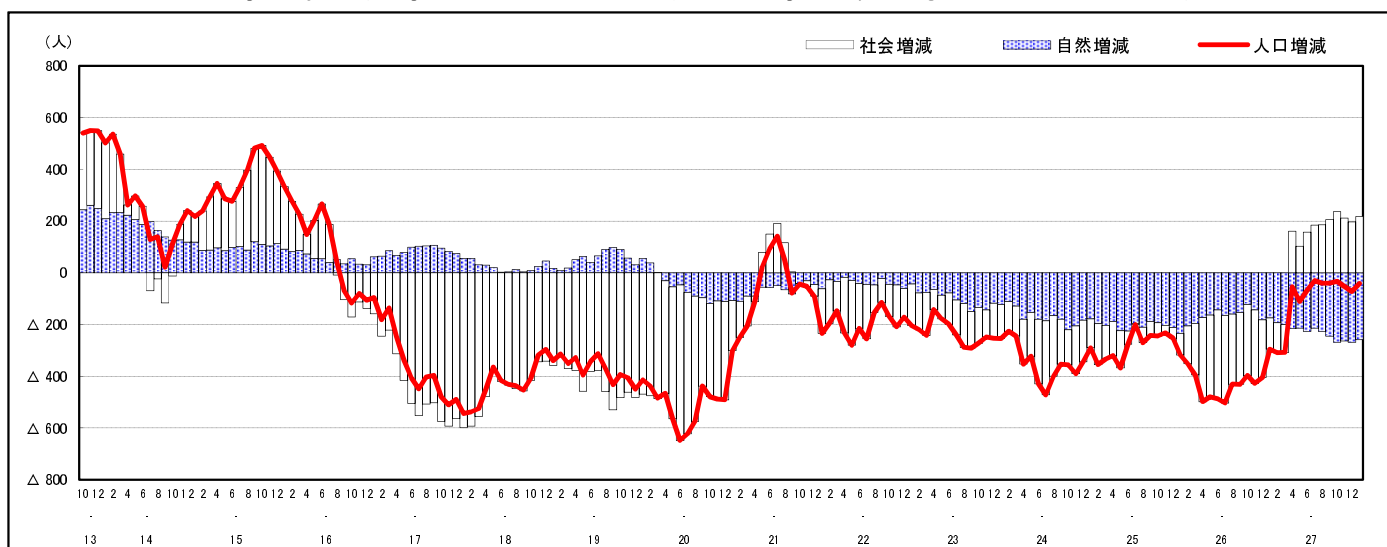

市区町別 推計人口の推移 (平成13年10月1日～)

廿日市市

H17国勢調査時の人口	H28.1.1現在の人口	H17国勢調査後の増減数	H17国勢調査後の増減率
115,530人	112,773人	△2,757人	△2.39%

社会増減, 自然増減別 対前年同月人口増減数の推移 (平成13年10月～)

日本人, 外国人別 対前年同月人口増減数の推移 (平成13年10月～)

注) 国勢調査結果による推計人口の補正を行っており, 社会増減は人口増減から自然増減を差し引いて算出している。