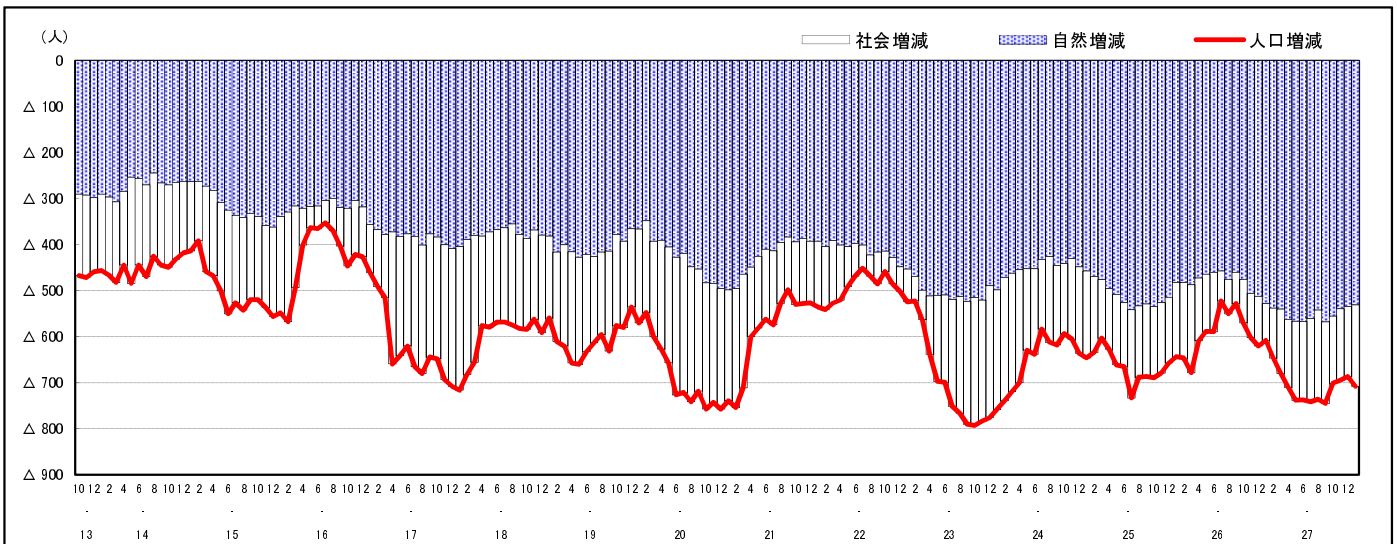

市区町別 推計人口の推移 (平成13年10月1日～)

庄 原 市

H17国勢調査時の人口	H28.1.1現在の人口	H17国勢調査後の増減数	H17国勢調査後の増減率
43,149人	36,704人	△6,445人	△14.94%

社会増減, 自然増減別 対前年同月人口増減数の推移 (平成13年10月～)

日本人, 外国人別 対前年同月人口増減数の推移 (平成13年10月～)

注) 国勢調査結果による推計人口の補正を行っており, 社会増減は人口増減から自然増減を差し引いて算出している。