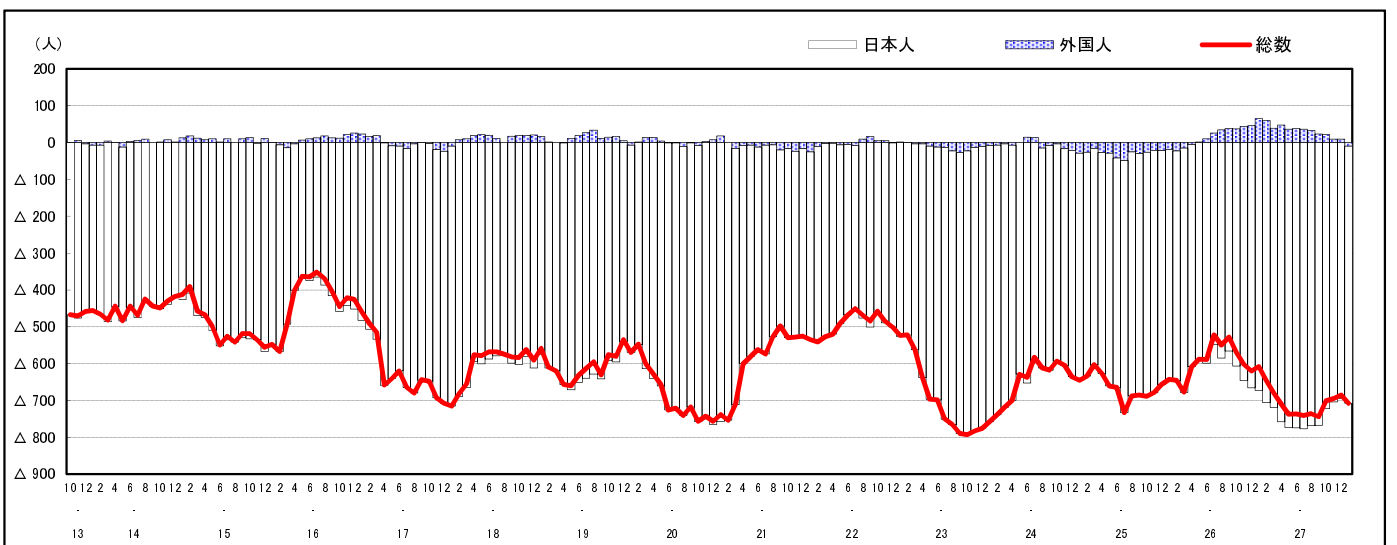

市区町別 推計人口の推移 (平成13年10月1日～)

庄 原 市

H17国勢調査時の人口	H28.1.1現在の人口	H17国勢調査後の増減数	H17国勢調査後の増減率
43,149人	36,704人	△6,445人	△14.94%

社会増減, 自然増減別 対前年同月人口増減数の推移 (平成13年10月～)

日本人, 外国人別 対前年同月人口増減数の推移 (平成13年10月～)

注) 国勢調査結果による推計人口の補正を行っており, 社会増減は人口増減から自然増減を差し引いて算出している。