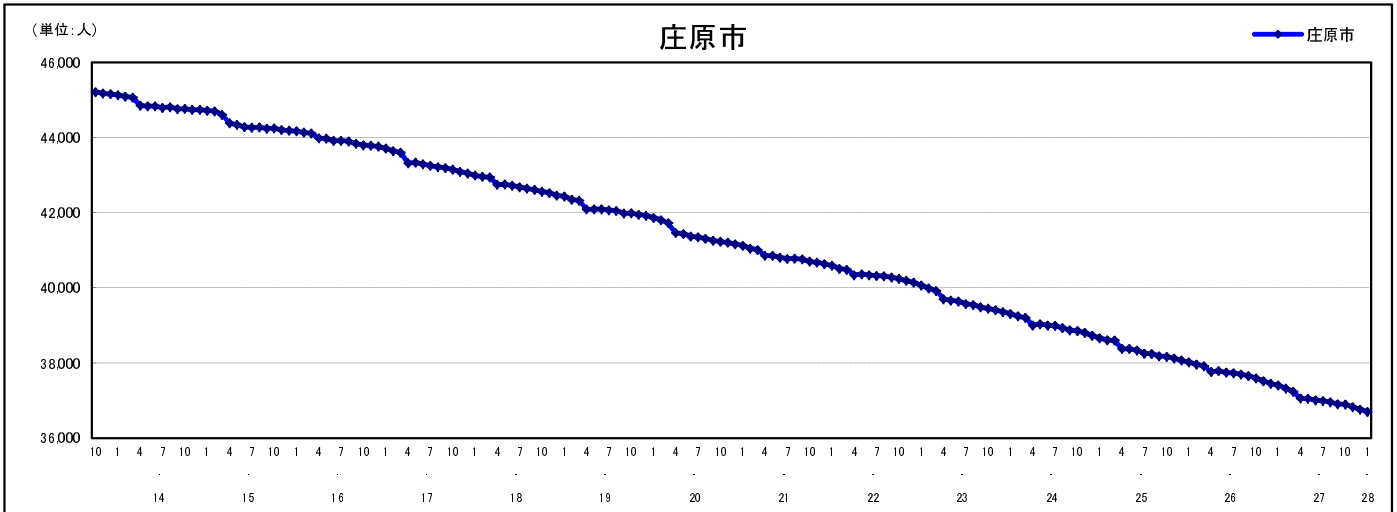

市区町別 推計人口の推移 (平成13年10月1日～)

庄 原 市

H17国勢調査時の人口	H28.1.1現在の人口	H17国勢調査後の増減数	H17国勢調査後の増減率
43,149人	36,704人	△6,445人	△14.94%

社会増減, 自然増減別 対前年同月人口増減数の推移 (平成13年10月～)

日本人, 外国人別 対前年同月人口増減数の推移 (平成13年10月～)

注) 国勢調査結果による推計人口の補正を行っており, 社会増減は人口増減から自然増減を差し引いて算出している。