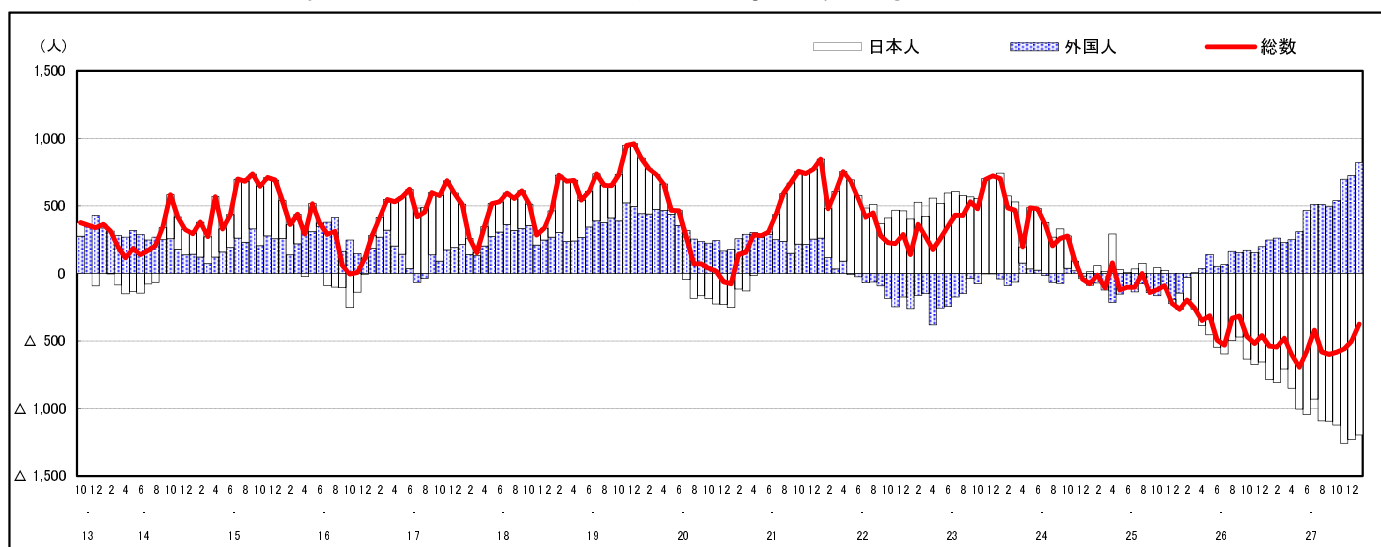

市区町別 推計人口の推移 (平成13年10月1日～)

福山市

H17国勢調査時の人口	H28.1.1現在の人口	H17国勢調査後の増減数	H17国勢調査後の増減率
459,087人	461,097人	2,010人	0.4%

社会増減, 自然増減別 対前年同月人口増減数の推移 (平成13年10月～)

日本人, 外国人別 対前年同月人口増減数の推移 (平成13年10月～)

注) 国勢調査結果による推計人口の補正を行っており, 社会増減は人口増減から自然増減を差し引いて算出している。