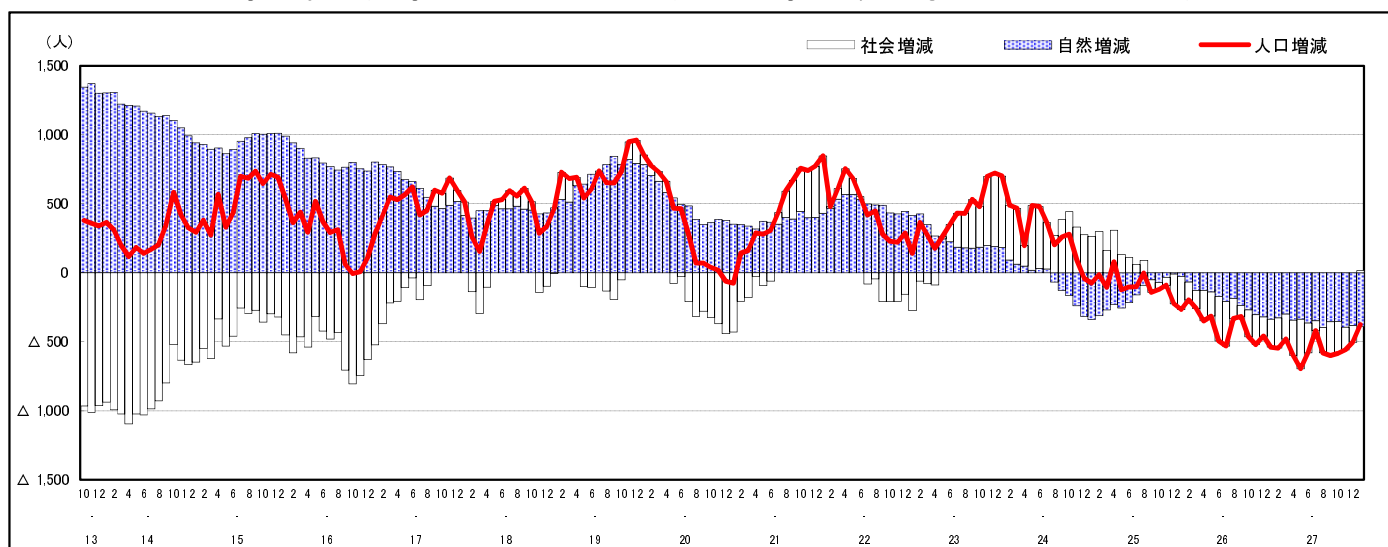

市区町別 推計人口の推移 (平成13年10月1日～)

福山市

H17国勢調査時の人口	H28.1.1現在の人口	H17国勢調査後の増減数	H17国勢調査後の増減率
459,087人	461,097人	2,010人	0.4%

社会増減, 自然増減別 対前年同月人口増減数の推移 (平成13年10月～)

日本人, 外国人別 対前年同月人口増減数の推移 (平成13年10月～)

注) 国勢調査結果による推計人口の補正を行っており, 社会増減は人口増減から自然増減を差し引いて算出している。