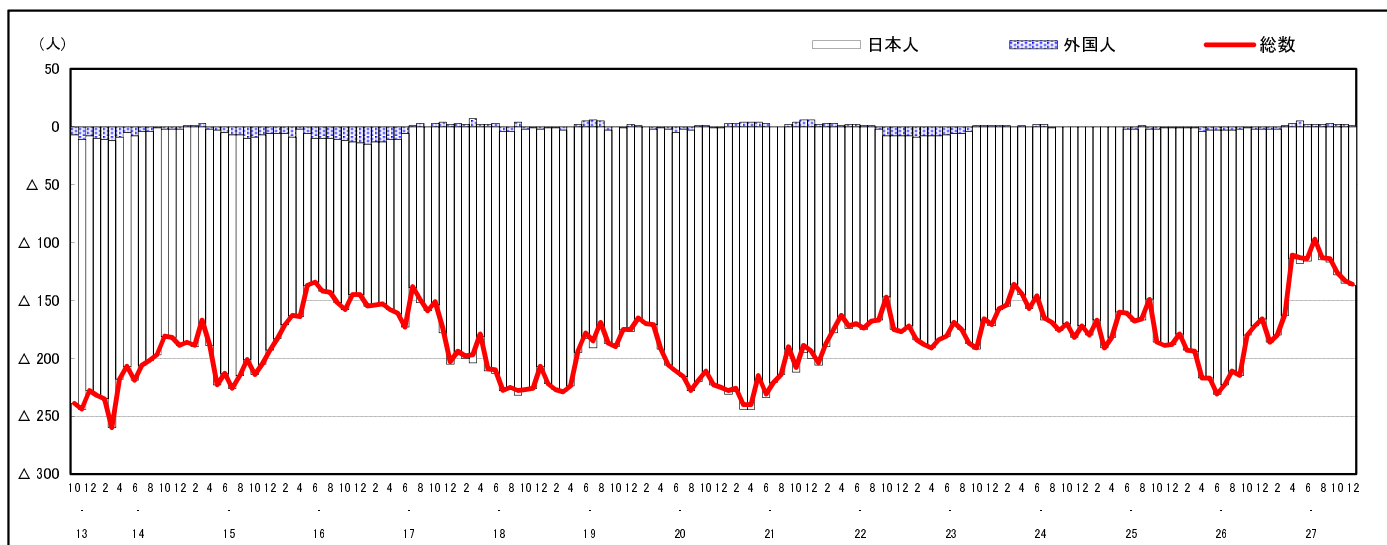

市区町別 推計人口の推移 (平成13年10月1日～)

安芸太田町

H17国勢調査時の人口	H27.12.1現在の人口	H17国勢調査後の増減数	H17国勢調査後の増減率
8,238人	6,375人	△1,863人	△22.61%

社会増減, 自然増減別 対前年同月人口増減数の推移 (平成13年10月～)

日本人, 外国人別 対前年同月人口増減数の推移 (平成13年10月～)

注) 国勢調査結果による推計人口の補正を行っており, 社会増減は人口増減から自然増減を差し引いて算出している。