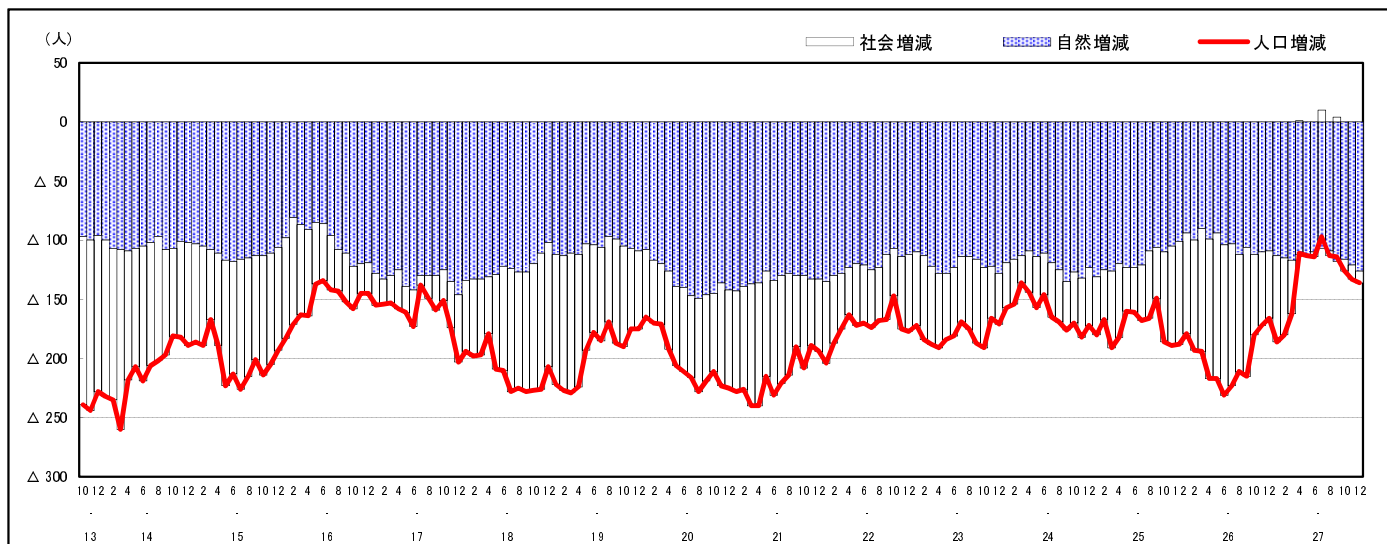

市区町別 推計人口の推移 (平成13年10月1日～)

安芸太田町

H17国勢調査時の人口	H27.12.1現在の人口	H17国勢調査後の増減数	H17国勢調査後の増減率
8,238人	6,375人	△1,863人	△22.61%

社会増減, 自然増減別 対前年同月人口増減数の推移 (平成13年10月～)

日本人, 外国人別 対前年同月人口増減数の推移 (平成13年10月～)

注) 国勢調査結果による推計人口の補正を行っており, 社会増減は人口増減から自然増減を差し引いて算出している。