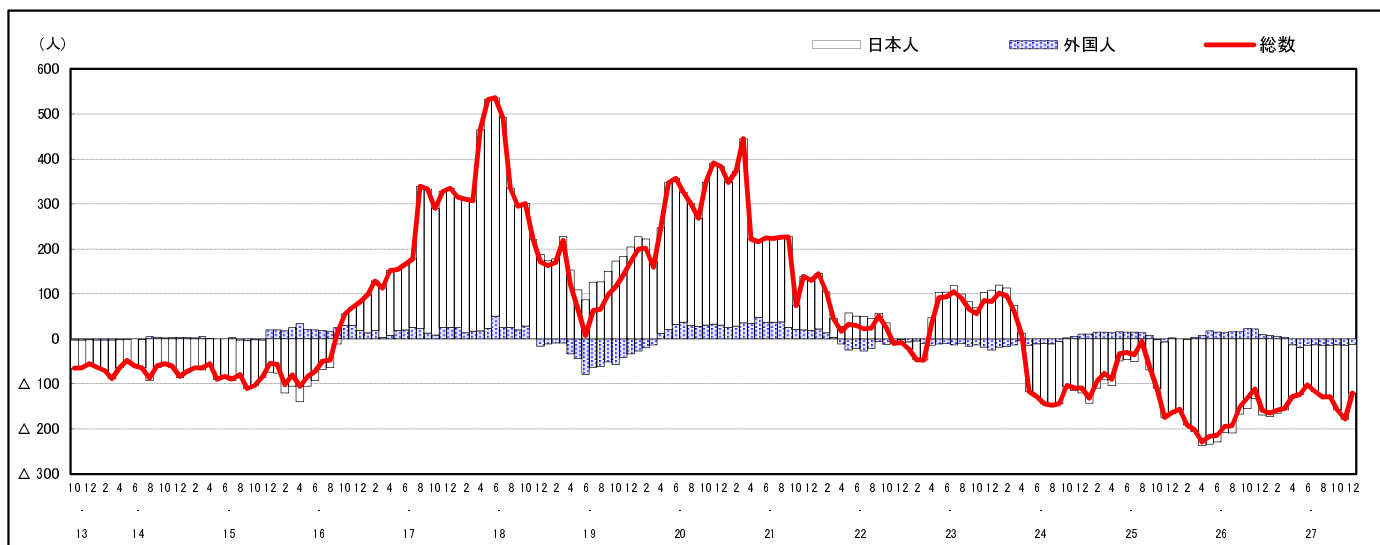

## 市区町別 推計人口の推移 (平成13年10月1日～)

坂 町

H17国勢調査時の人口	H27.12.1現在の人口	H17国勢調査後の増減数	H17国勢調査後の増減率
12,399人	12,865人	466人	3.76%

### 社会増減, 自然増減別 対前年同月人口増減数の推移 (平成13年10月～)

### 日本人, 外国人別 対前年同月人口増減数の推移 (平成13年10月～)

注) 国勢調査結果による推計人口の補正を行っており, 社会増減は人口増減から自然増減を差し引いて算出している。