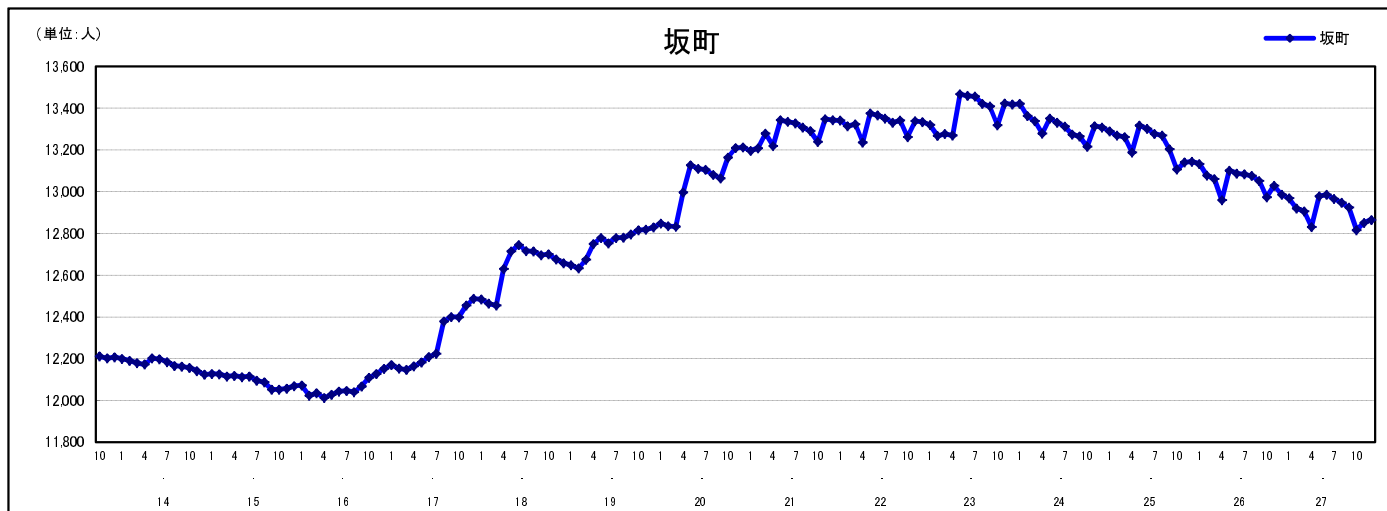

## 市区町別 推計人口の推移 (平成13年10月1日～)

坂 町

H17国勢調査時の人口	H27.12.1現在の人口	H17国勢調査後の増減数	H17国勢調査後の増減率
12,399人	12,865人	466人	3.76%

### 社会増減, 自然増減別 対前年同月人口増減数の推移 (平成13年10月～)

### 日本人, 外国人別 対前年同月人口増減数の推移 (平成13年10月～)

注) 国勢調査結果による推計人口の補正を行っており, 社会増減は人口増減から自然増減を差し引いて算出している。