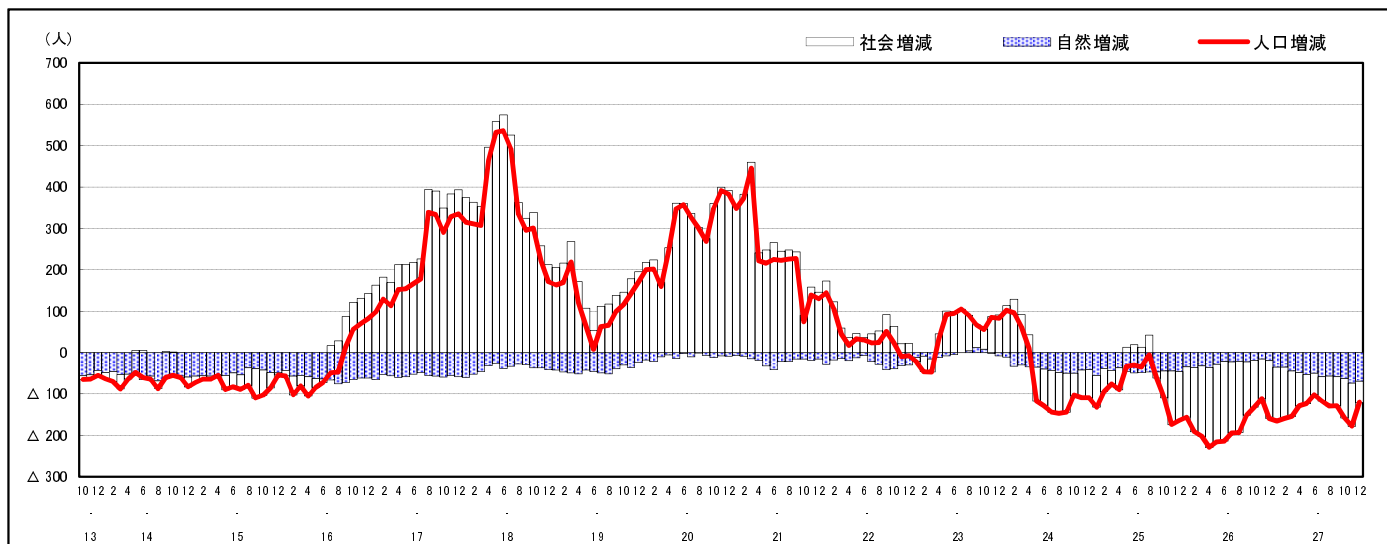

## 市区町別 推計人口の推移 (平成13年10月1日～)

坂 町

H17国勢調査時の人口	H27.12.1現在の人口	H17国勢調査後の増減数	H17国勢調査後の増減率
12,399人	12,865人	466人	3.76%

### 社会増減, 自然増減別 対前年同月人口増減数の推移 (平成13年10月～)

### 日本人, 外国人別 対前年同月人口増減数の推移 (平成13年10月～)

注) 国勢調査結果による推計人口の補正を行っており, 社会増減は人口増減から自然増減を差し引いて算出している。