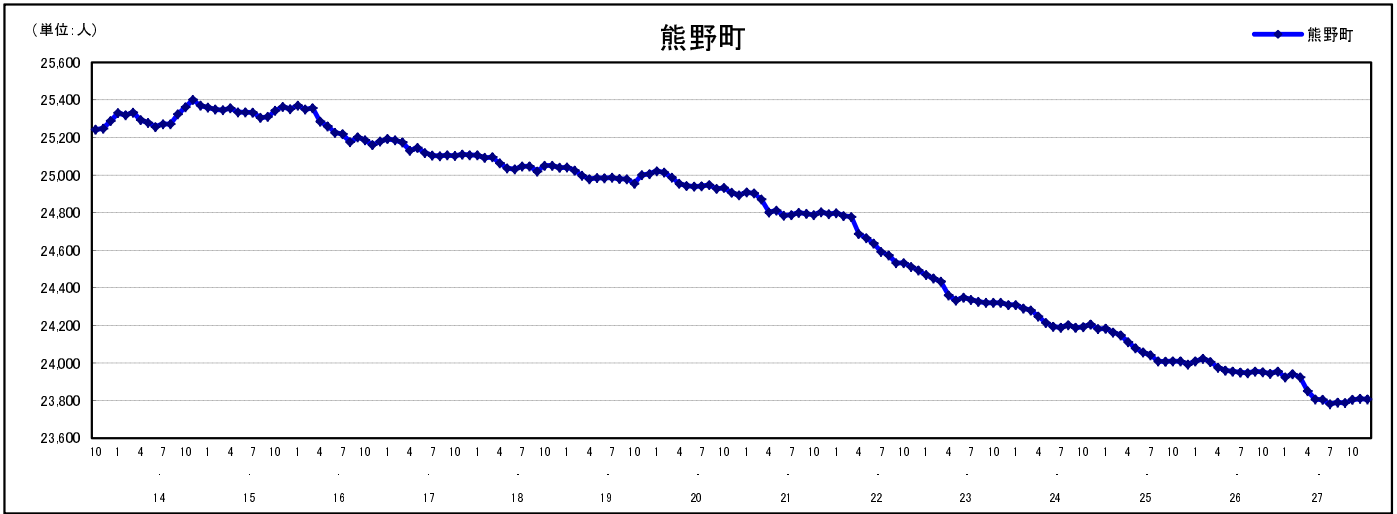

市区町別 推計人口の推移 (平成13年10月1日～)

熊 野 町

H17国勢調査時の人口	H27.12.1現在の人口	H17国勢調査後の増減数	H17国勢調査後の増減率
25,103人	23,807人	△ 1,296人	△ 5.16%

社会増減, 自然増減別 対前年同月人口増減数の推移 (平成13年10月～)

日本人, 外国人別 対前年同月人口増減数の推移 (平成13年10月～)

注) 国勢調査結果による推計人口の補正を行っており, 社会増減は人口増減から自然増減を差し引いて算出している。