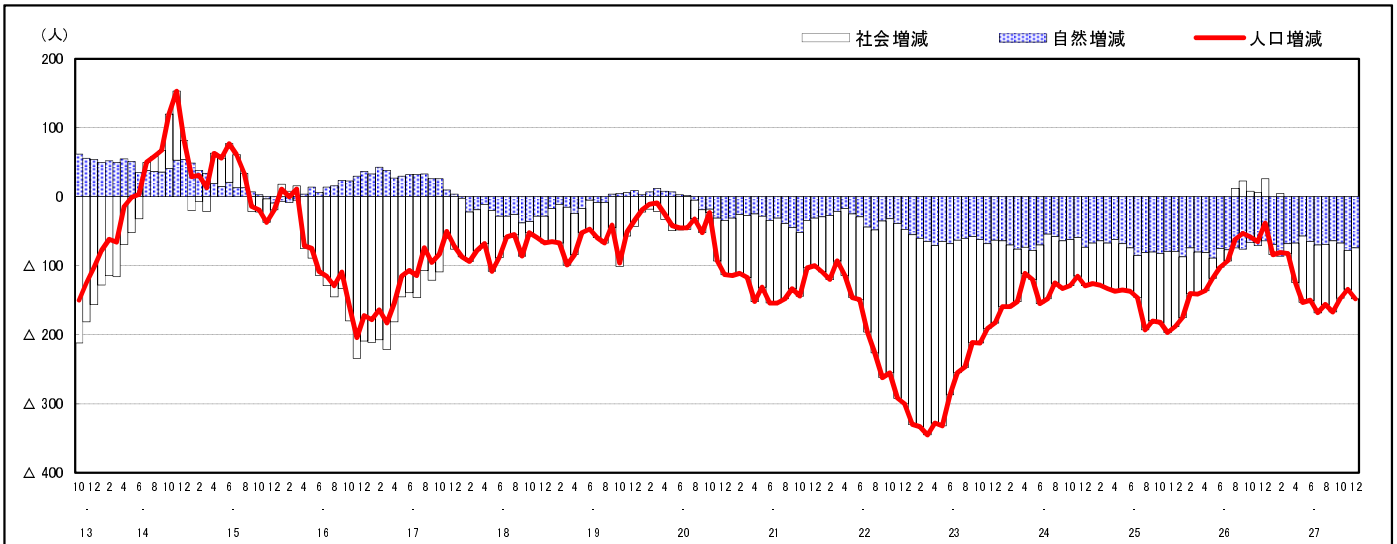

市区町別 推計人口の推移 (平成13年10月1日～)

熊 野 町

H17国勢調査時の人口	H27.12.1現在の人口	H17国勢調査後の増減数	H17国勢調査後の増減率
25,103人	23,807人	△ 1,296人	△ 5.16%

社会増減, 自然増減別 対前年同月人口増減数の推移 (平成13年10月～)

日本人, 外国人別 対前年同月人口増減数の推移 (平成13年10月～)

注) 国勢調査結果による推計人口の補正を行っており, 社会増減は人口増減から自然増減を差し引いて算出している。