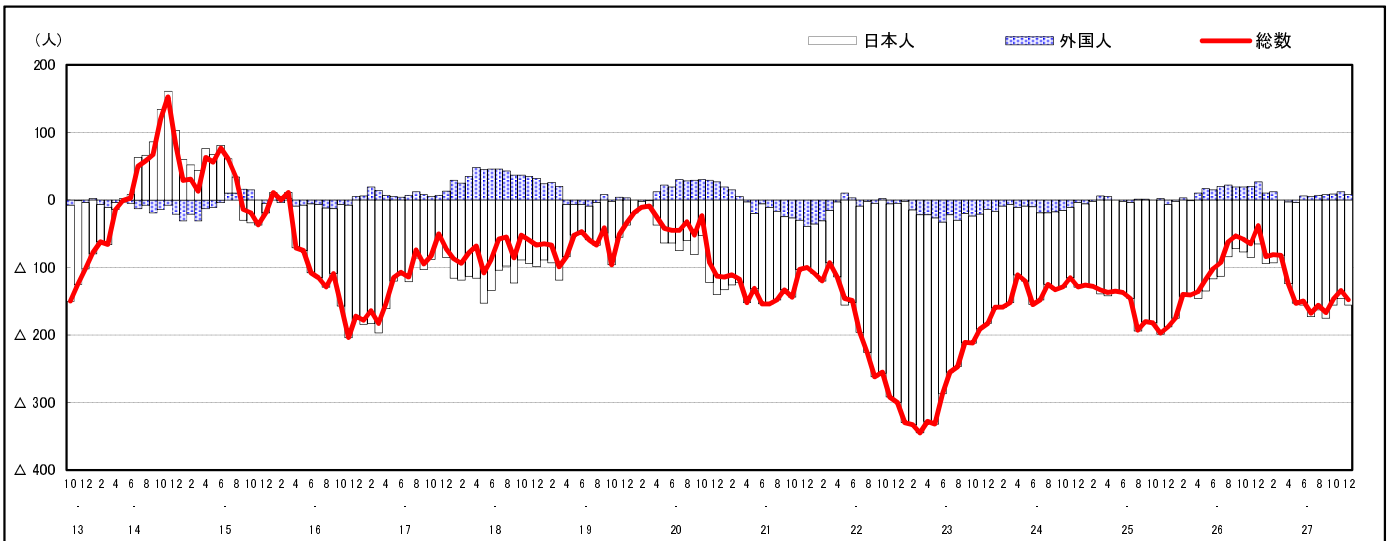

市区町別 推計人口の推移 (平成13年10月1日～)

熊 野 町

H17国勢調査時の人口	H27.12.1現在の人口	H17国勢調査後の増減数	H17国勢調査後の増減率
25,103人	23,807人	△ 1,296人	△ 5.16%

社会増減, 自然増減別 対前年同月人口増減数の推移 (平成13年10月～)

日本人, 外国人別 対前年同月人口増減数の推移 (平成13年10月～)

注) 国勢調査結果による推計人口の補正を行っており, 社会増減は人口増減から自然増減を差し引いて算出している。