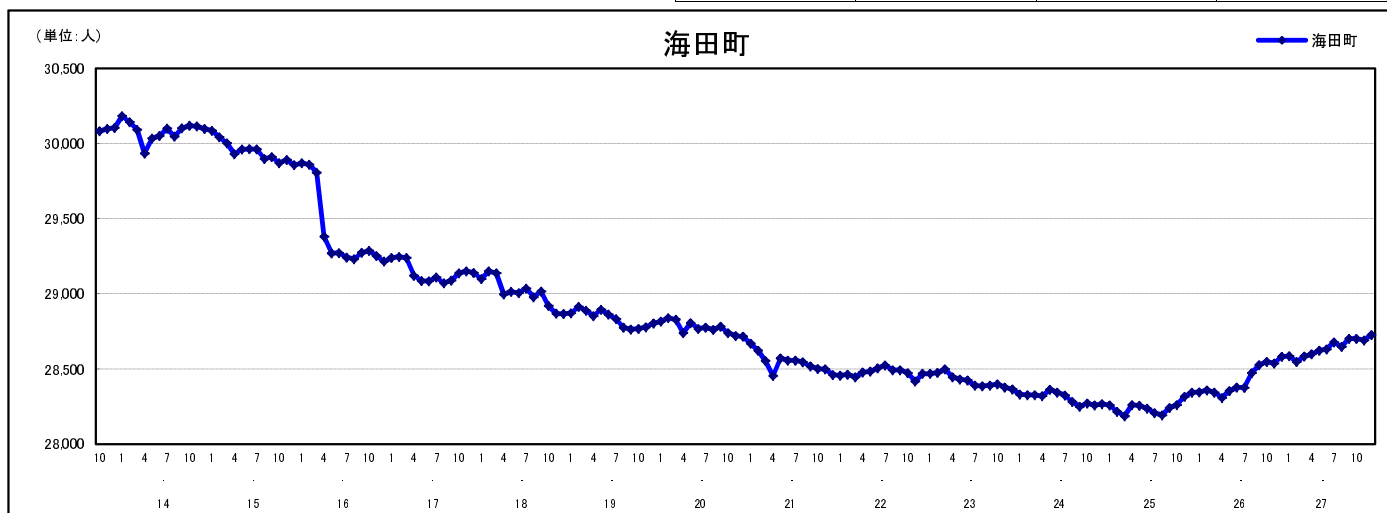

市区町別 推計人口の推移 (平成13年10月1日～)

海 田 町

H17国勢調査時の人口	H27.12.1現在の人口	H17国勢調査後の増減数	H17国勢調査後の増減率
29,137人	28,728人	△ 409人	△ 1.40%

社会増減, 自然増減別 対前年同月人口増減数の推移 (平成13年10月～)

日本人, 外国人別 対前年同月人口増減数の推移 (平成13年10月～)

注) 国勢調査結果による推計人口の補正を行っており, 社会増減は人口増減から自然増減を差し引いて算出している。