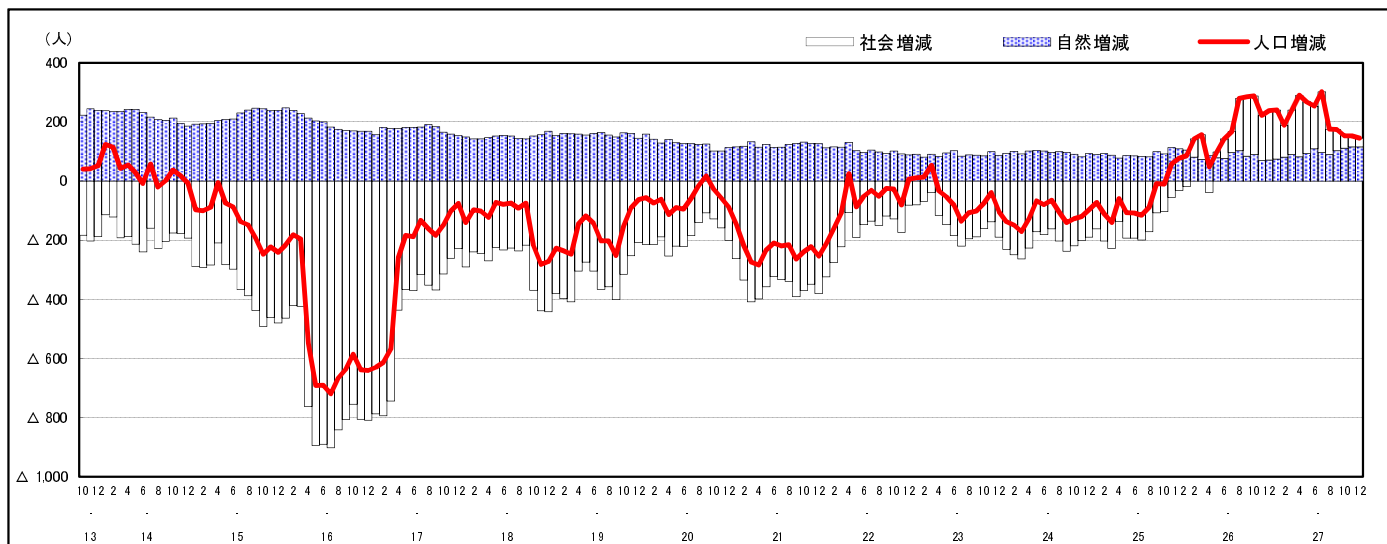

市区町別 推計人口の推移 (平成13年10月1日～)

海 田 町

H17国勢調査時の人口	H27.12.1現在の人口	H17国勢調査後の増減数	H17国勢調査後の増減率
29,137人	28,728人	△ 409人	△ 1.40%

社会増減, 自然増減別 対前年同月人口増減数の推移 (平成13年10月～)

日本人, 外国人別 対前年同月人口増減数の推移 (平成13年10月～)

注) 国勢調査結果による推計人口の補正を行っており, 社会増減は人口増減から自然増減を差し引いて算出している。