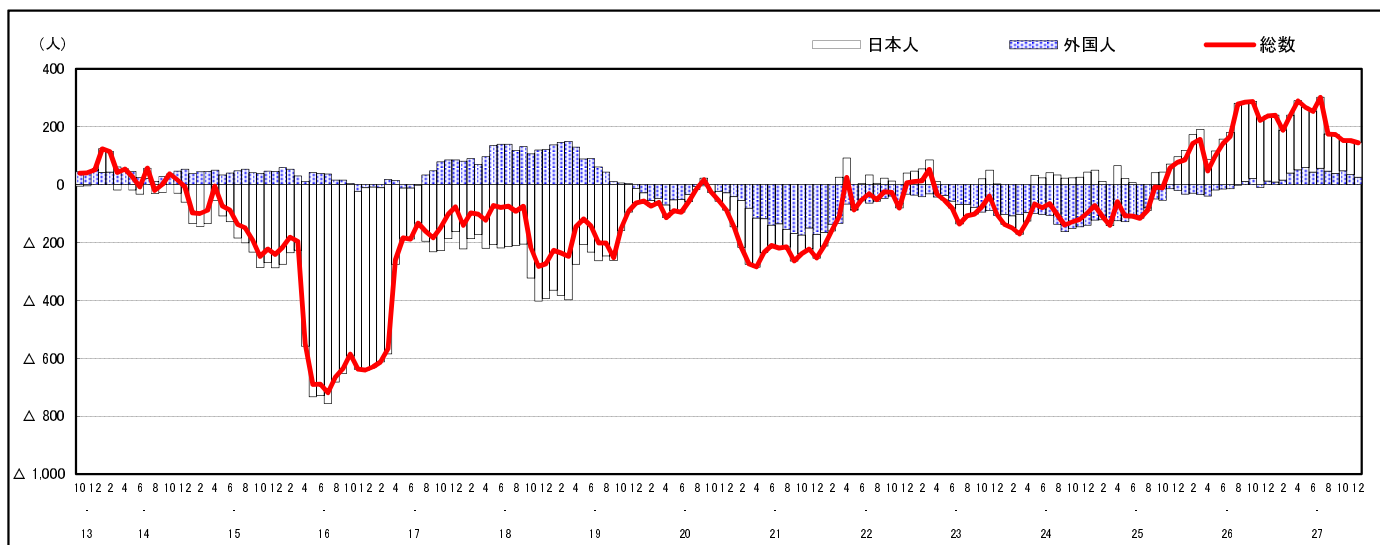

市区町別 推計人口の推移 (平成13年10月1日～)

海 田 町

H17国勢調査時の人口	H27.12.1現在の人口	H17国勢調査後の増減数	H17国勢調査後の増減率
29,137人	28,728人	△ 409人	△ 1.40%

社会増減, 自然増減別 対前年同月人口増減数の推移 (平成13年10月～)

日本人, 外国人別 対前年同月人口増減数の推移 (平成13年10月～)

注) 国勢調査結果による推計人口の補正を行っており, 社会増減は人口増減から自然増減を差し引いて算出している。