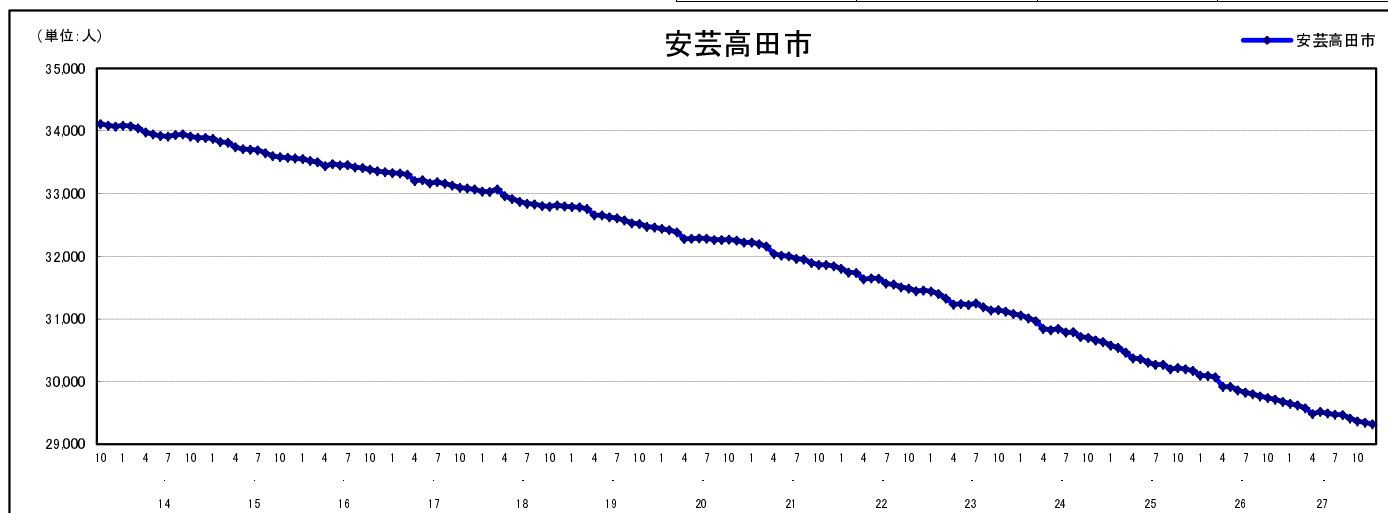

市区町別 推計人口の推移 (平成13年10月1日～)

安芸高田市

H17国勢調査時の人口	H27.12.1現在の人口	H17国勢調査後の増減数	H17国勢調査後の増減率
33,096人	29,319人	△3,777人	△11.41%

社会増減, 自然増減別 対前年同月人口増減数の推移 (平成13年10月～)

日本人, 外国人別 対前年同月人口増減数の推移 (平成13年10月～)

注) 国勢調査結果による推計人口の補正を行っており, 社会増減は人口増減から自然増減を差し引いて算出している。