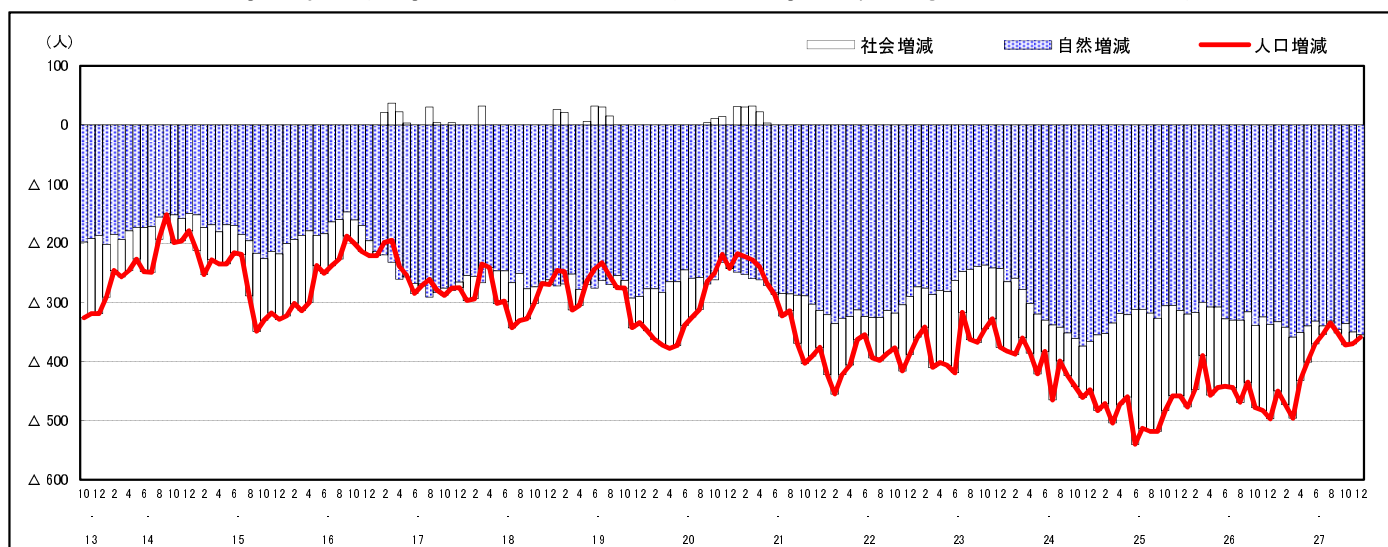

市区町別 推計人口の推移 (平成13年10月1日～)

安芸高田市

H17国勢調査時の人口	H27.12.1現在の人口	H17国勢調査後の増減数	H17国勢調査後の増減率
33,096人	29,319人	△3,777人	△11.41%

社会増減, 自然増減別 対前年同月人口増減数の推移 (平成13年10月～)

日本人, 外国人別 対前年同月人口増減数の推移 (平成13年10月～)

注) 国勢調査結果による推計人口の補正を行っており, 社会増減は人口増減から自然増減を差し引いて算出している。