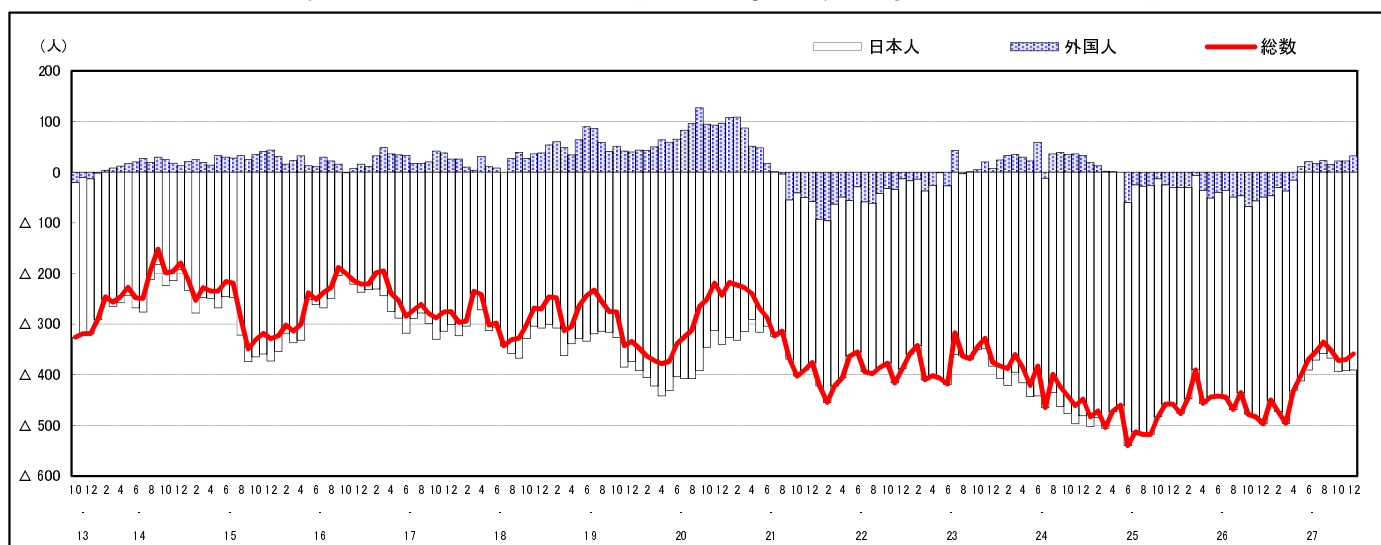

市区町別 推計人口の推移 (平成13年10月1日～)

安芸高田市

H17国勢調査時の人口	H27.12.1現在の人口	H17国勢調査後の増減数	H17国勢調査後の増減率
33,096人	29,319人	△3,777人	△11.41%

社会増減, 自然増減別 対前年同月人口増減数の推移 (平成13年10月～)

日本人, 外国人別 対前年同月人口増減数の推移 (平成13年10月～)

注) 国勢調査結果による推計人口の補正を行っており, 社会増減は人口増減から自然増減を差し引いて算出している。