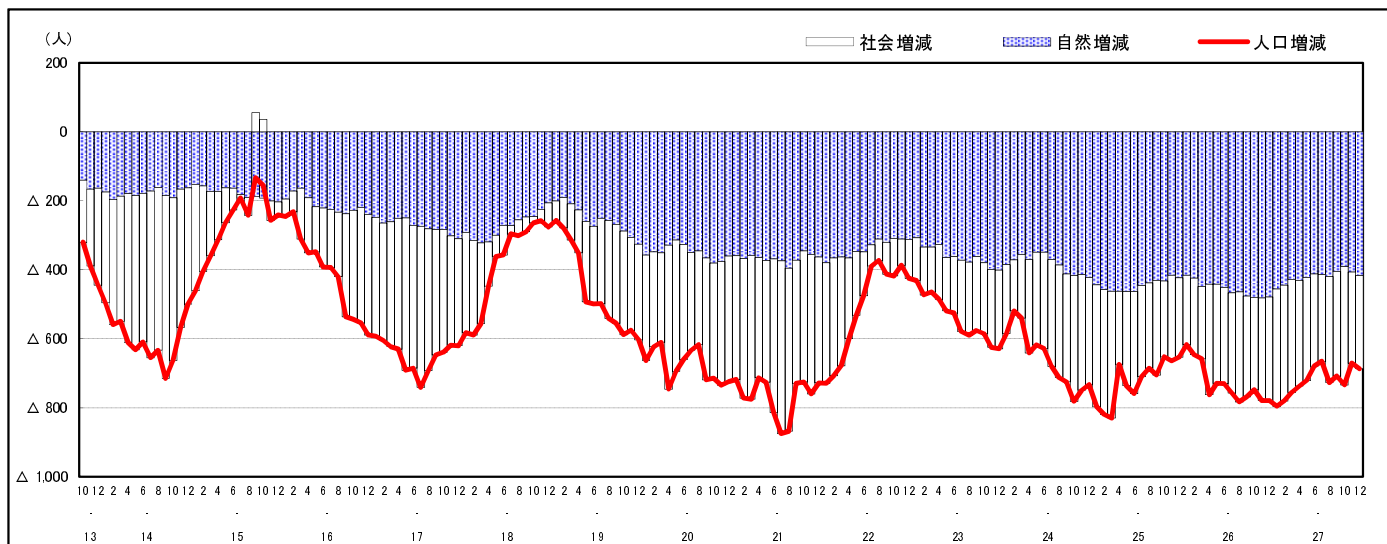

市区町別 推計人口の推移 (平成13年10月1日～)

三 次 市

H17国勢調査時 の人口	H27.12.1現在 の人口	H17国勢調査後 の増減数	H17国勢調査後 の増減率
59,314人	53,049人	△ 6,265人	△10.56%

社会増減, 自然増減別 対前年同月人口増減数の推移 (平成13年10月～)

日本人, 外国人別 対前年同月人口増減数の推移 (平成13年10月～)

注) 国勢調査結果による推計人口の補正を行っており, 社会増減は人口増減から自然増減を差し引いて算出している。