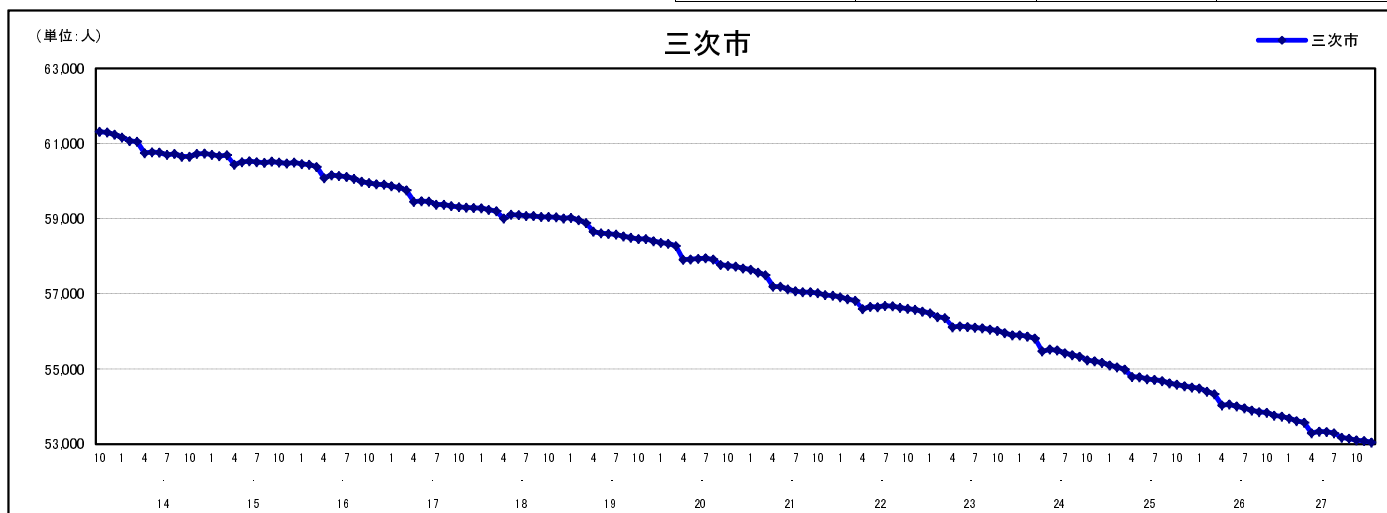

市区町別 推計人口の推移 (平成13年10月1日～)

三 次 市

H17国勢調査時 の人口	H27.12.1現在 の人口	H17国勢調査後 の増減数	H17国勢調査後 の増減率
59,314人	53,049人	△ 6,265人	△10.56%

社会増減, 自然増減別 対前年同月人口増減数の推移 (平成13年10月～)

日本人, 外国人別 対前年同月人口増減数の推移 (平成13年10月～)

注) 国勢調査結果による推計人口の補正を行っており, 社会増減は人口増減から自然増減を差し引いて算出している。