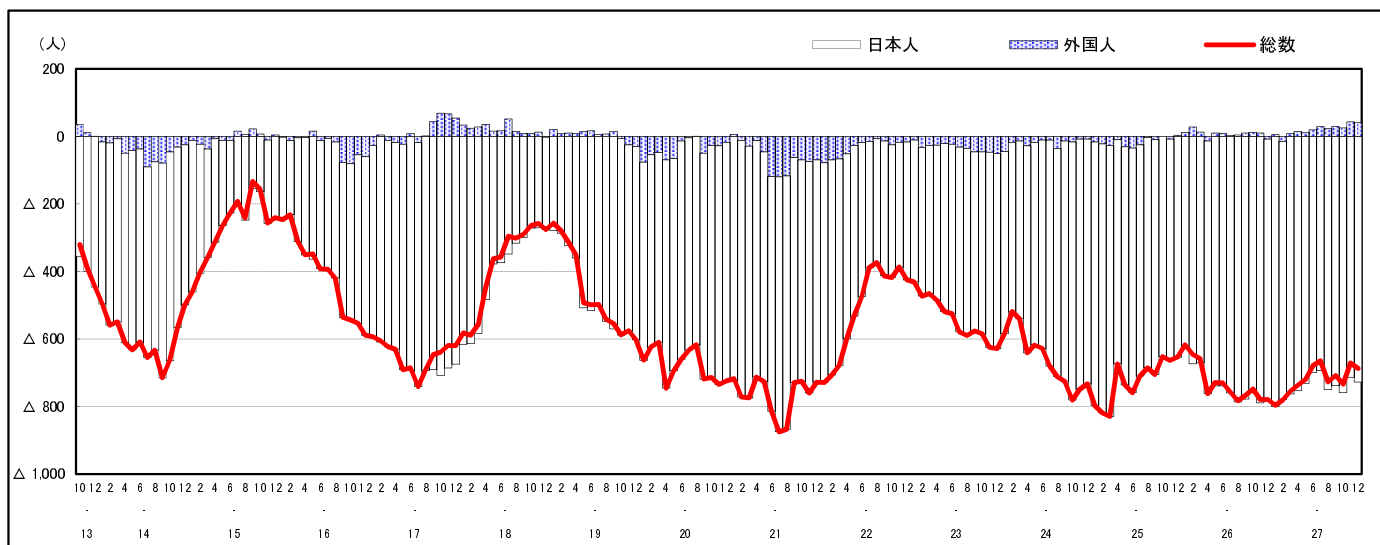

市区町別 推計人口の推移 (平成13年10月1日～)

三 次 市

H17国勢調査時 の人口	H27.12.1現在 の人口	H17国勢調査後 の増減数	H17国勢調査後 の増減率
59,314人	53,049人	△ 6,265人	△10.56%

社会増減, 自然増減別 対前年同月人口増減数の推移 (平成13年10月～)

日本人, 外国人別 対前年同月人口増減数の推移 (平成13年10月～)

注) 国勢調査結果による推計人口の補正を行っており, 社会増減は人口増減から自然増減を差し引いて算出している。