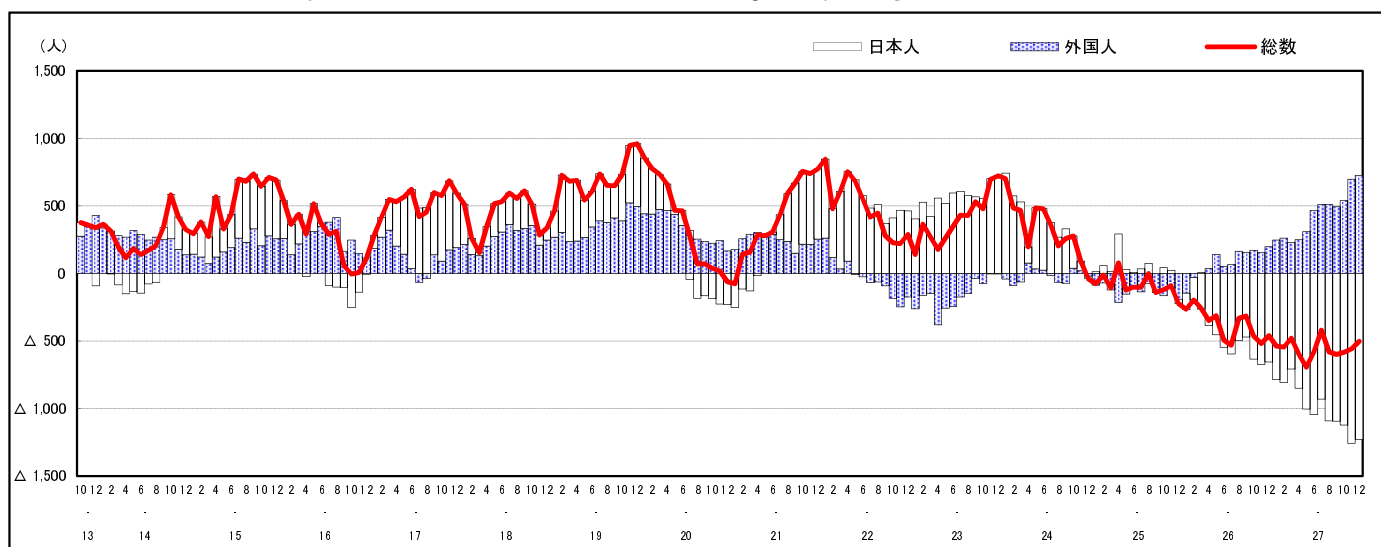

市区町別 推計人口の推移 (平成13年10月1日～)

福山市

H17国勢調査時の人口	H27.12.1現在の人口	H17国勢調査後の増減数	H17国勢調査後の増減率
459,087人	461,179人	2,092人	0.46%

社会増減, 自然増減別 対前年同月人口増減数の推移 (平成13年10月～)

日本人, 外国人別 対前年同月人口増減数の推移 (平成13年10月～)

注) 国勢調査結果による推計人口の補正を行っており, 社会増減は人口増減から自然増減を差し引いて算出している。