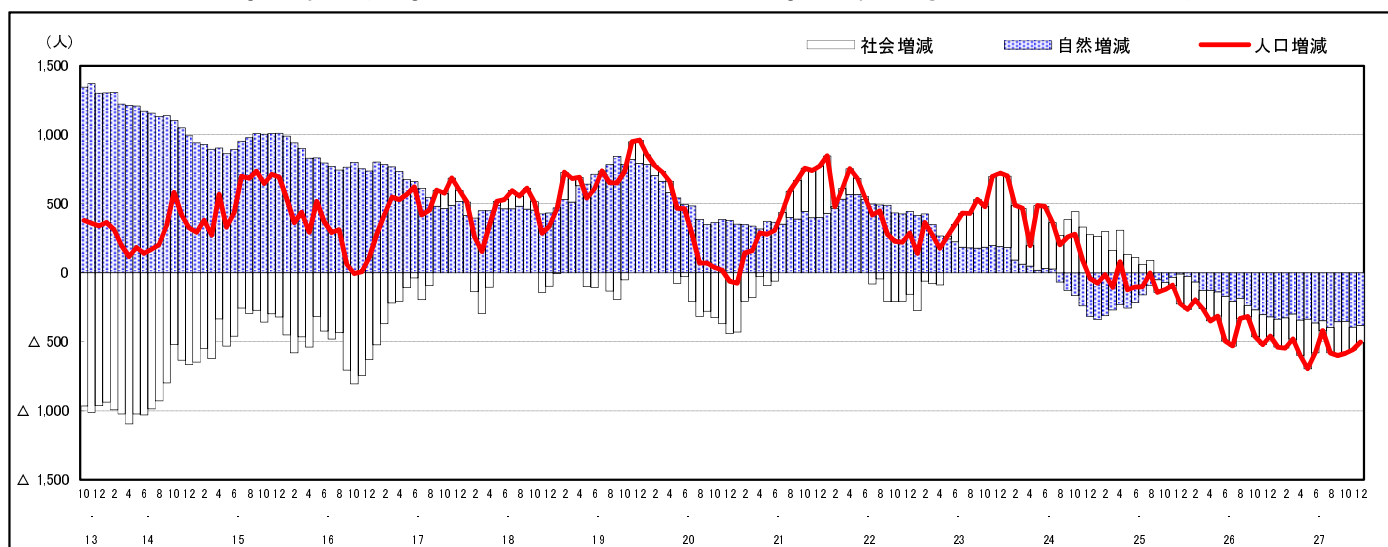

市区町別 推計人口の推移 (平成13年10月1日～)

福山市

H17国勢調査時の人口	H27.12.1現在の人口	H17国勢調査後の増減数	H17国勢調査後の増減率
459,087人	461,179人	2,092人	0.46%

社会増減, 自然増減別 対前年同月人口増減数の推移 (平成13年10月～)

日本人, 外国人別 対前年同月人口増減数の推移 (平成13年10月～)

注) 国勢調査結果による推計人口の補正を行っており, 社会増減は人口増減から自然増減を差し引いて算出している。