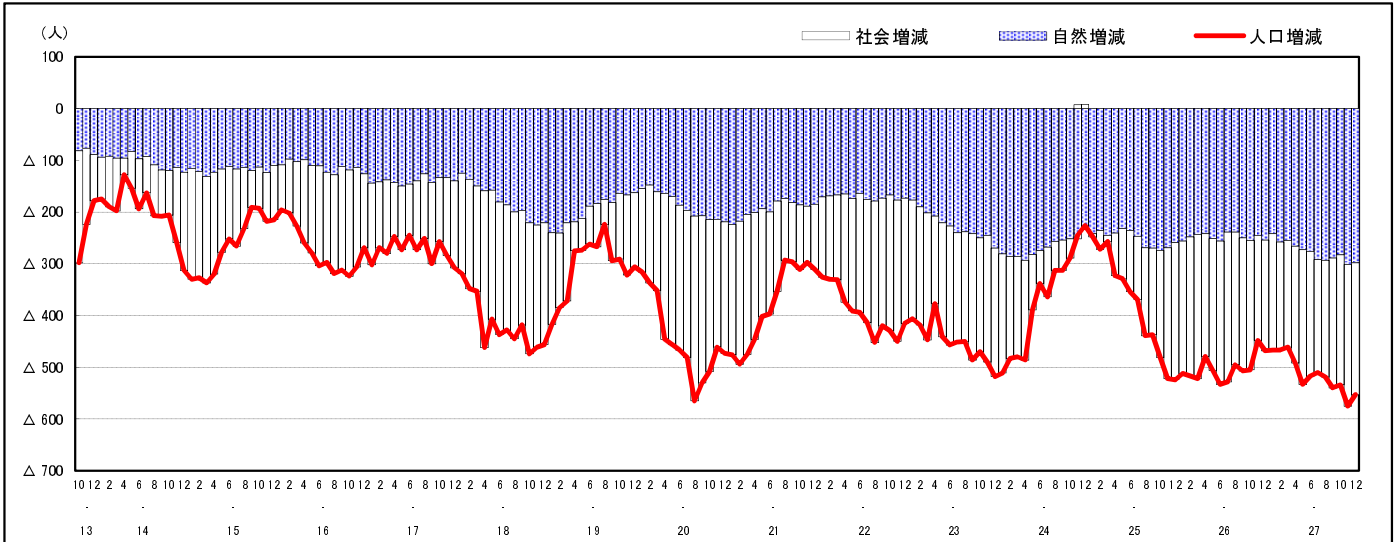

## 市区町別 推計人口の推移 (平成13年10月1日～)

竹 原 市

H17国勢調査時の人口	H27.12.1現在の人口	H17国勢調査後の増減数	H17国勢調査後の増減率
30,657人	26,325人	△ 4,332人	△14.13%

### 社会増減, 自然増減別 対前年同月人口増減数の推移 (平成13年10月～)

### 日本人, 外国人別 対前年同月人口増減数の推移 (平成13年10月～)

注) 国勢調査結果による推計人口の補正を行っており, 社会増減は人口増減から自然増減を差し引いて算出している。