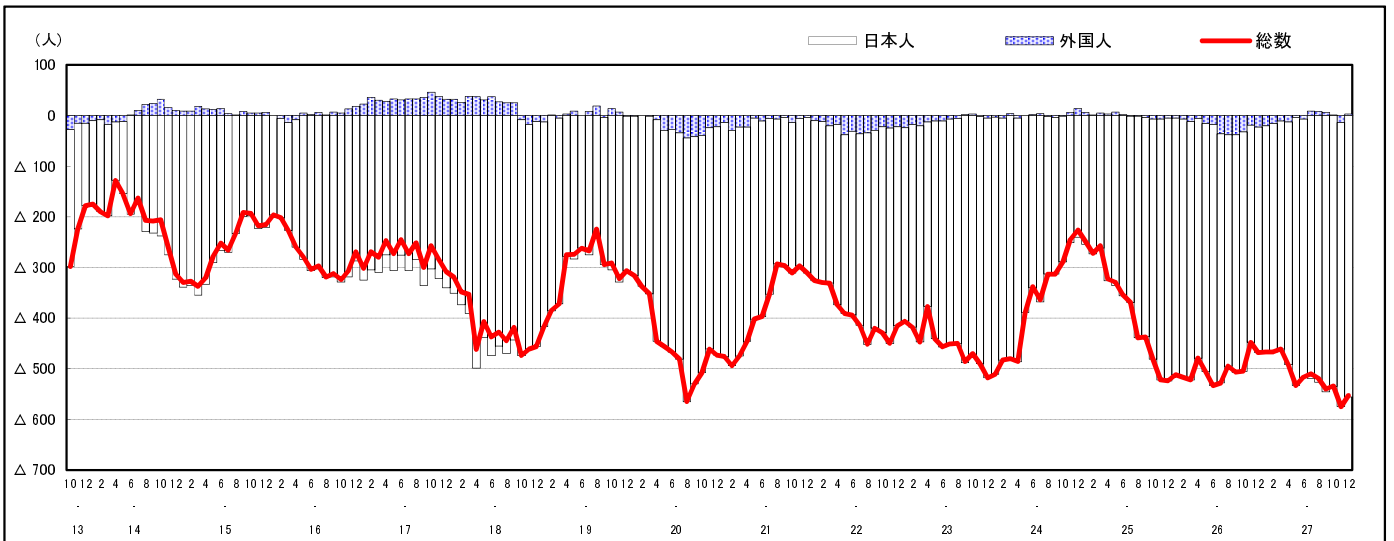

## 市区町別 推計人口の推移 (平成13年10月1日～)

竹 原 市

H17国勢調査時の人口	H27.12.1現在の人口	H17国勢調査後の増減数	H17国勢調査後の増減率
30,657人	26,325人	△ 4,332人	△14.13%

### 社会増減, 自然増減別 対前年同月人口増減数の推移 (平成13年10月～)

### 日本人, 外国人別 対前年同月人口増減数の推移 (平成13年10月～)

注) 国勢調査結果による推計人口の補正を行っており, 社会増減は人口増減から自然増減を差し引いて算出している。