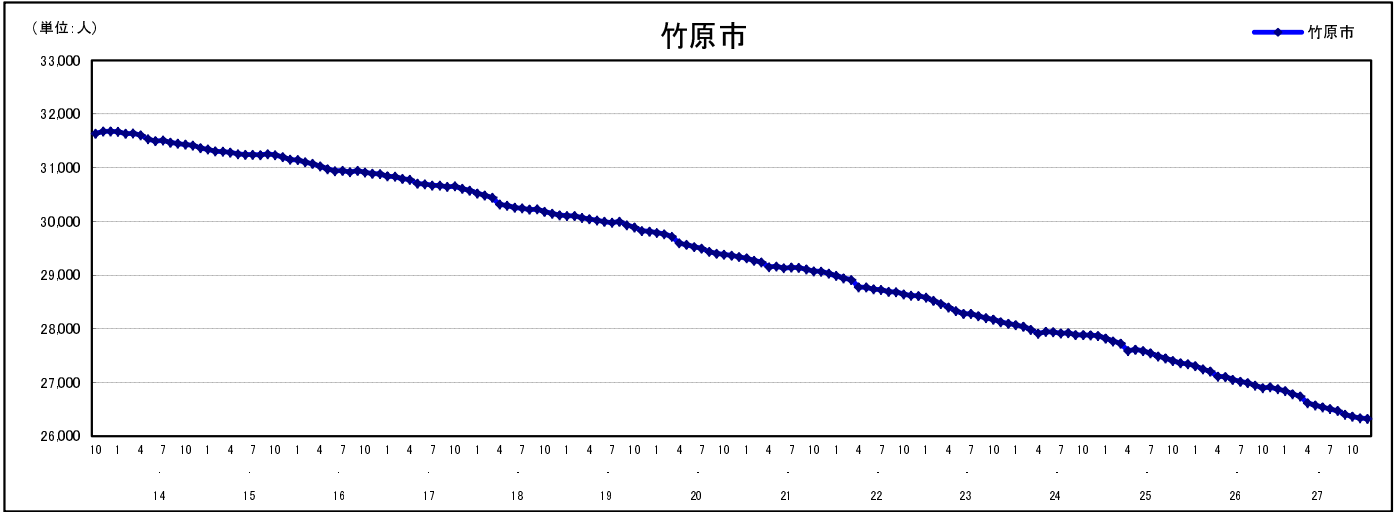

## 市区町別 推計人口の推移 (平成13年10月1日～)

竹 原 市

H17国勢調査時の人口	H27.12.1現在の人口	H17国勢調査後の増減数	H17国勢調査後の増減率
30,657人	26,325人	△ 4,332人	△14.13%

### 社会増減, 自然増減別 対前年同月人口増減数の推移 (平成13年10月～)

### 日本人, 外国人別 対前年同月人口増減数の推移 (平成13年10月～)

注) 国勢調査結果による推計人口の補正を行っており, 社会増減は人口増減から自然増減を差し引いて算出している。