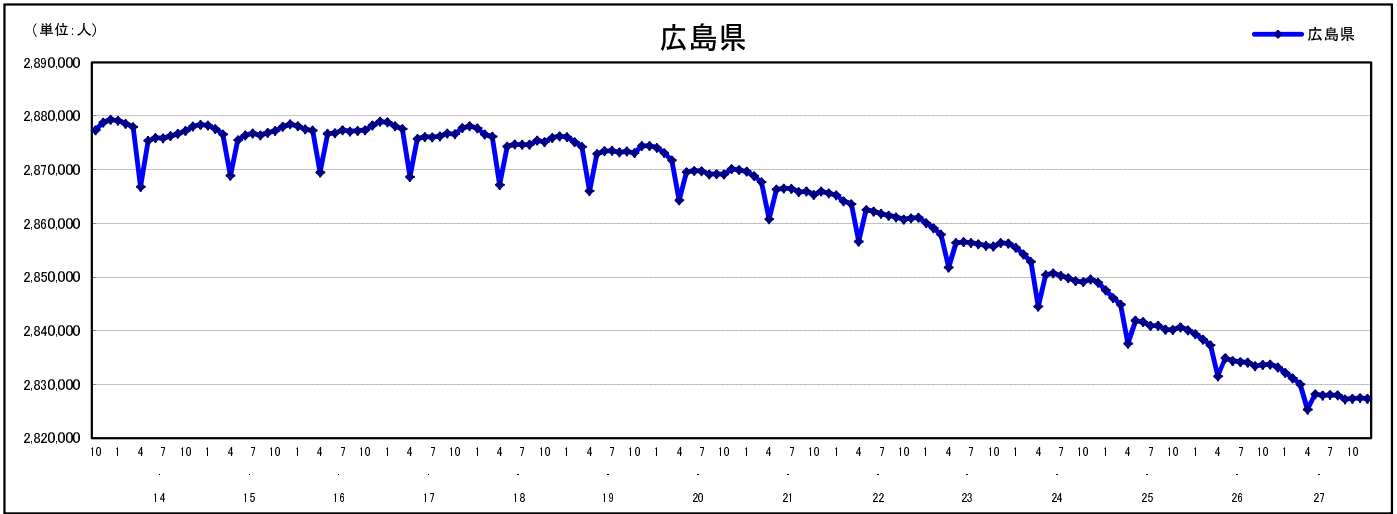

## 市区町別 推計人口の推移 (平成13年10月1日～)

広島県

H17国勢調査時の人口	H27.12.1現在の人口	H17国勢調査後の増減数	H17国勢調査後の増減率
2,876,642人	2,827,379人	△ 49,263人	△ 1.71%

### 社会増減, 自然増減別 対前年同月人口増減数の推移 (平成13年10月～)

### 日本人, 外国人別 対前年同月人口増減数の推移 (平成13年10月～)

注) 国勢調査結果による推計人口の補正を行っており, 社会増減は人口増減から自然増減を差し引いて算出している。