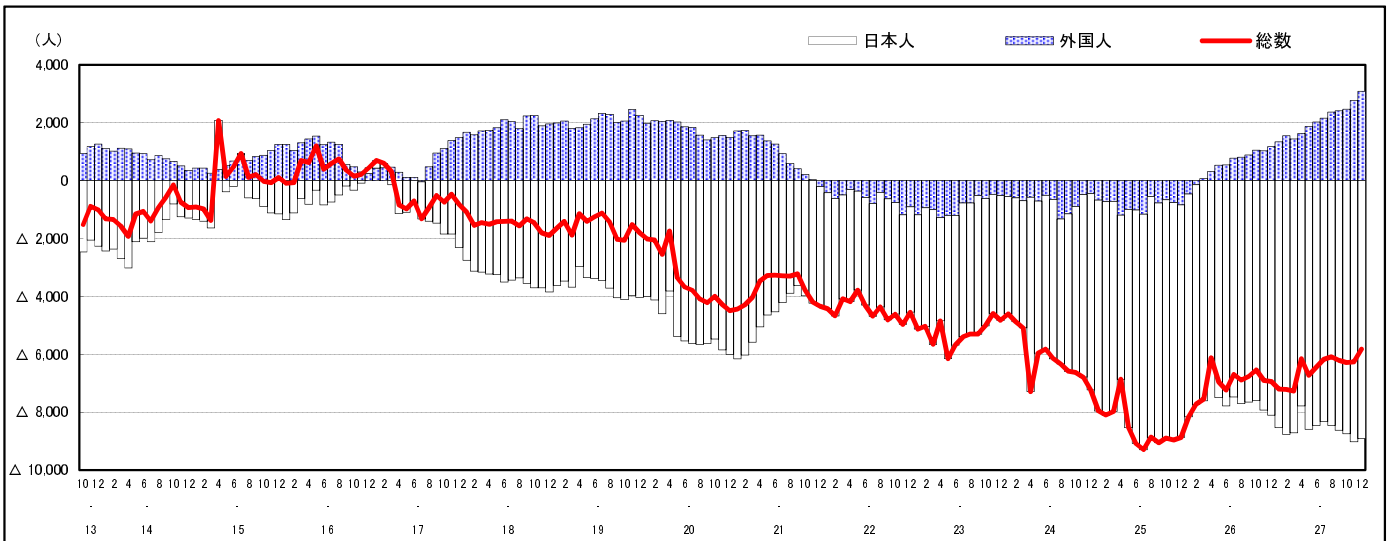

## 市区町別 推計人口の推移 (平成13年10月1日～)

広島県

H17国勢調査時の人口	H27.12.1現在の人口	H17国勢調査後の増減数	H17国勢調査後の増減率
2,876,642人	2,827,379人	△ 49,263人	△ 1.71%

### 社会増減, 自然増減別 対前年同月人口増減数の推移 (平成13年10月～)

### 日本人, 外国人別 対前年同月人口増減数の推移 (平成13年10月～)

注) 国勢調査結果による推計人口の補正を行っており, 社会増減は人口増減から自然増減を差し引いて算出している。