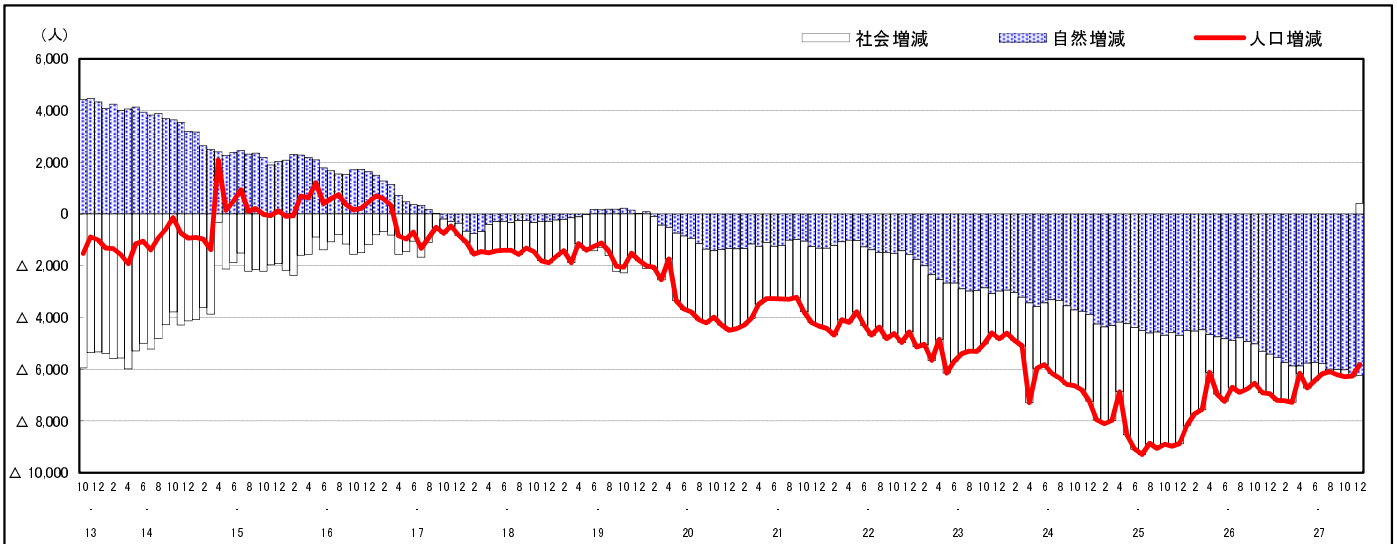

## 市区町別 推計人口の推移 (平成13年10月1日～)

広島県

H17国勢調査時の人口	H27.12.1現在の人口	H17国勢調査後の増減数	H17国勢調査後の増減率
2,876,642人	2,827,379人	△ 49,263人	△ 1.71%

### 社会増減, 自然増減別 対前年同月人口増減数の推移 (平成13年10月～)

### 日本人, 外国人別 対前年同月人口増減数の推移 (平成13年10月～)

注) 国勢調査結果による推計人口の補正を行っており, 社会増減は人口増減から自然増減を差し引いて算出している。