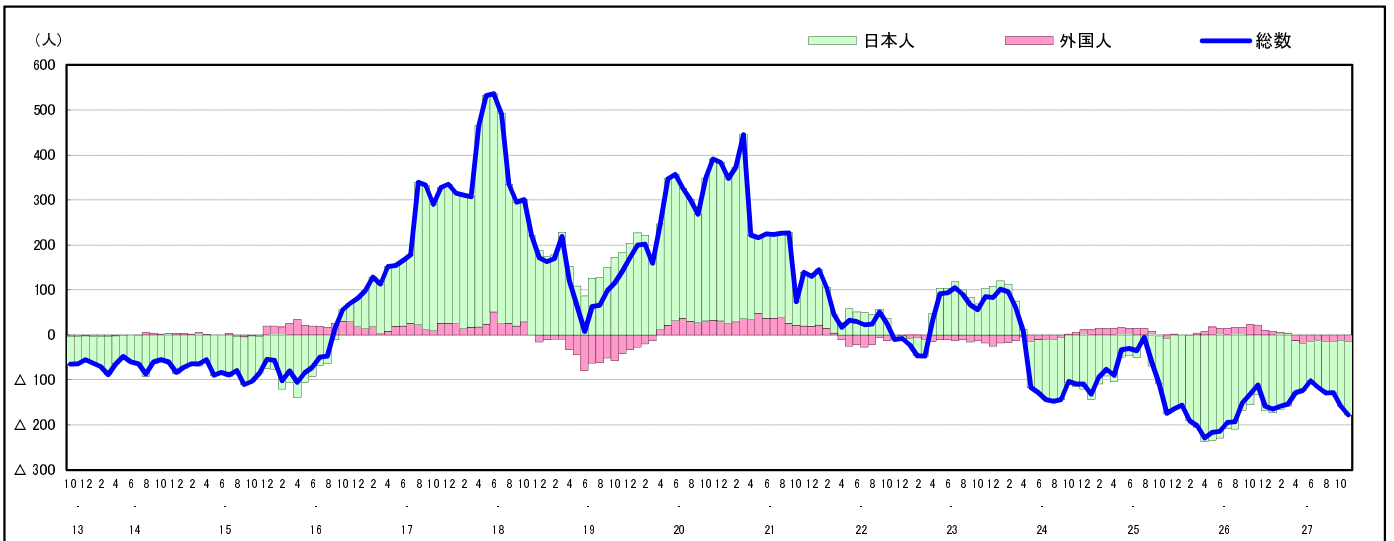

## 市区町別 推計人口の推移 (平成13年10月1日～)

坂 町

H17国勢調査時の人口	H27.11.1現在の人口	H17国勢調査後の増減数	H17国勢調査後の増減率
12,399人	12,851人	452人	3.65%

### 社会増減, 自然増減別 対前年同月人口増減数の推移 (平成13年10月～)

### 日本人, 外国人別 対前年同月人口増減数の推移 (平成13年10月～)

注) 国勢調査結果による推計人口の補正を行っており, 社会増減は人口増減から自然増減を差し引いて算出している。