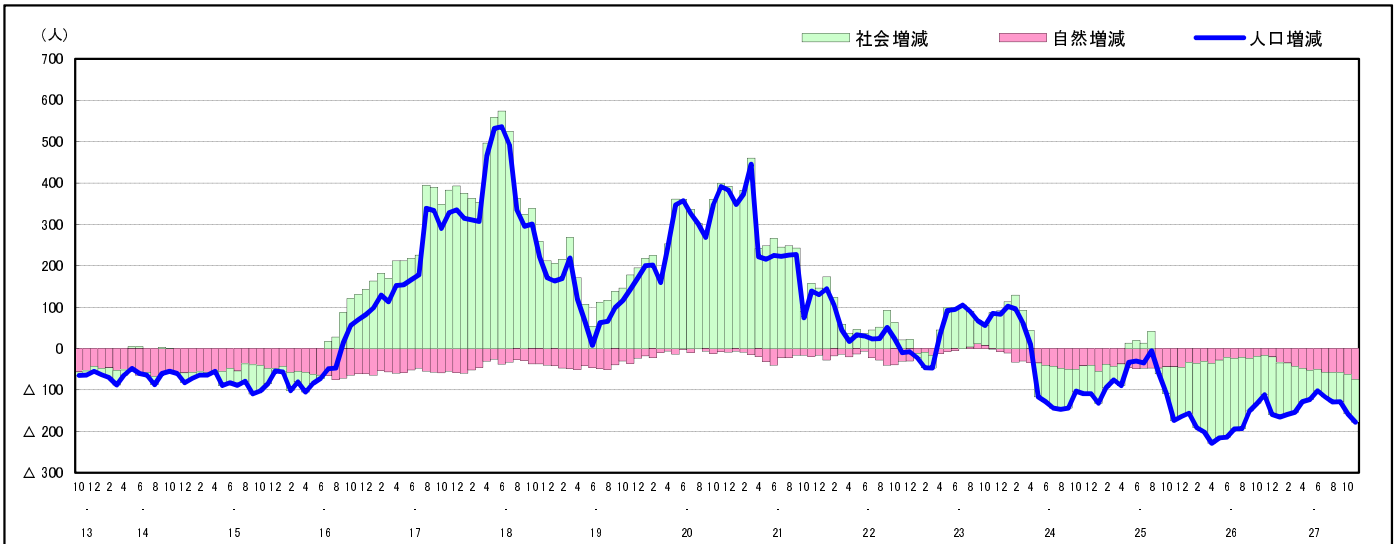

## 市区町別 推計人口の推移 (平成13年10月1日～)

坂 町

H17国勢調査時の人口	H27.11.1現在の人口	H17国勢調査後の増減数	H17国勢調査後の増減率
12,399人	12,851人	452人	3.65%

### 社会増減, 自然増減別 対前年同月人口増減数の推移 (平成13年10月～)

### 日本人, 外国人別 対前年同月人口増減数の推移 (平成13年10月～)

注) 国勢調査結果による推計人口の補正を行っており, 社会増減は人口増減から自然増減を差し引いて算出している。