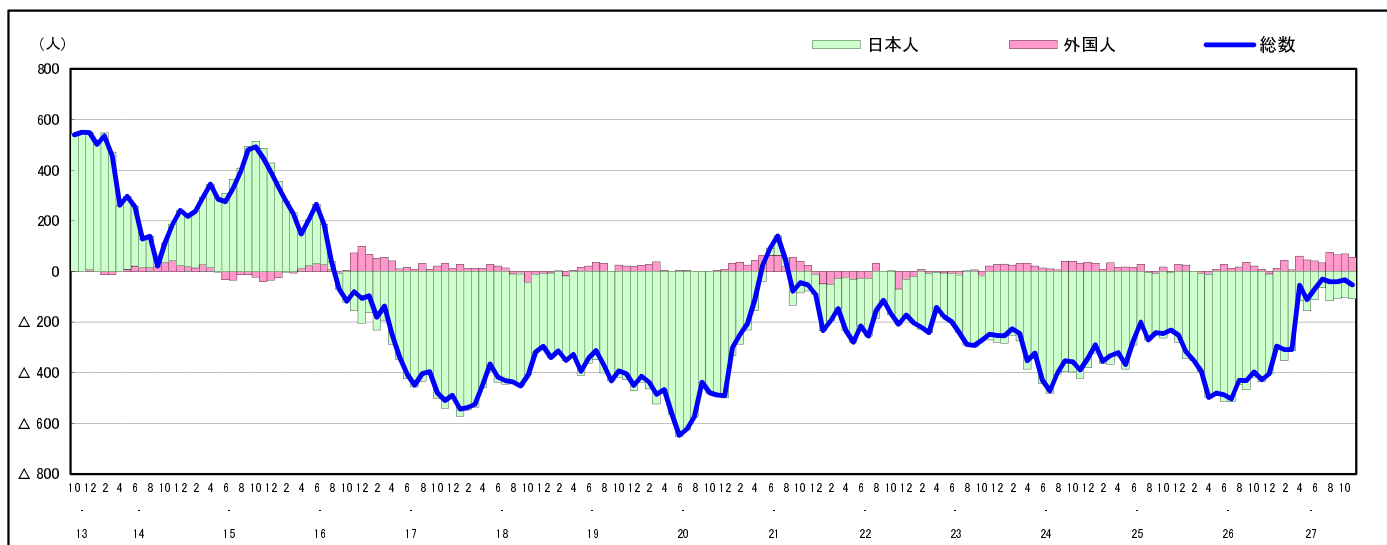

## 市区町別 推計人口の推移 (平成13年10月1日～)

廿 日 市 市

H17国勢調査時の人口	H27.11.1現在の人口	H17国勢調査後の増減数	H17国勢調査後の増減率
115,530人	112,724人	△ 2,806人	△ 2.43%

### 社会増減, 自然増減別 対前年同月人口増減数の推移 (平成13年10月～)

### 日本人, 外国人別 対前年同月人口増減数の推移 (平成13年10月～)

注) 国勢調査結果による推計人口の補正を行っており, 社会増減は人口増減から自然増減を差し引いて算出している。