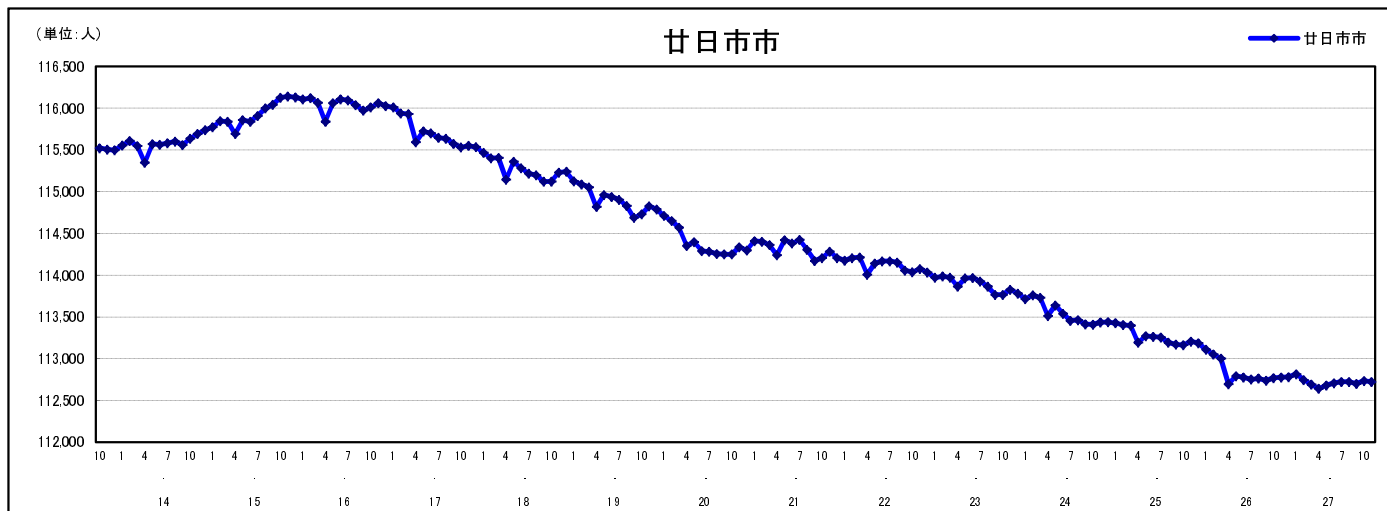

## 市区町別 推計人口の推移 (平成13年10月1日～)

廿 日 市 市

H17国勢調査時の人口	H27.11.1現在の人口	H17国勢調査後の増減数	H17国勢調査後の増減率
115,530人	112,724人	△ 2,806人	△ 2.43%

### 社会増減, 自然増減別 対前年同月人口増減数の推移 (平成13年10月～)

### 日本人, 外国人別 対前年同月人口増減数の推移 (平成13年10月～)

注) 国勢調査結果による推計人口の補正を行っており, 社会増減は人口増減から自然増減を差し引いて算出している。