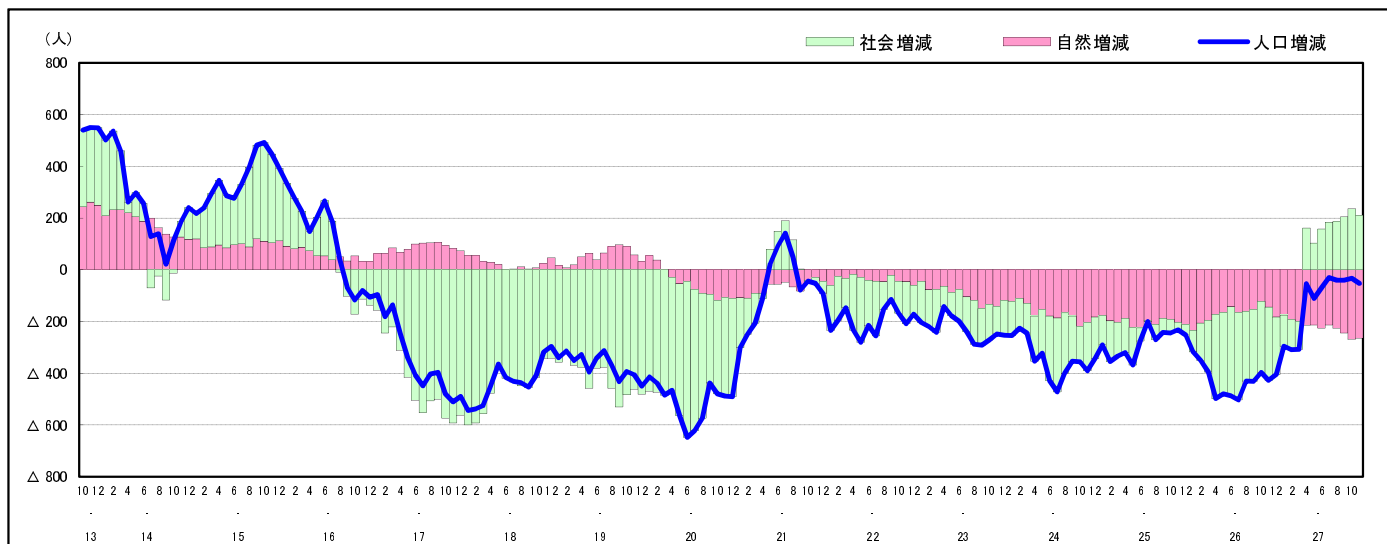

## 市区町別 推計人口の推移 (平成13年10月1日～)

廿 日 市 市

H17国勢調査時の人口	H27.11.1現在の人口	H17国勢調査後の増減数	H17国勢調査後の増減率
115,530人	112,724人	△ 2,806人	△ 2.43%

### 社会増減, 自然増減別 対前年同月人口増減数の推移 (平成13年10月～)

### 日本人, 外国人別 対前年同月人口増減数の推移 (平成13年10月～)

注) 国勢調査結果による推計人口の補正を行っており, 社会増減は人口増減から自然増減を差し引いて算出している。