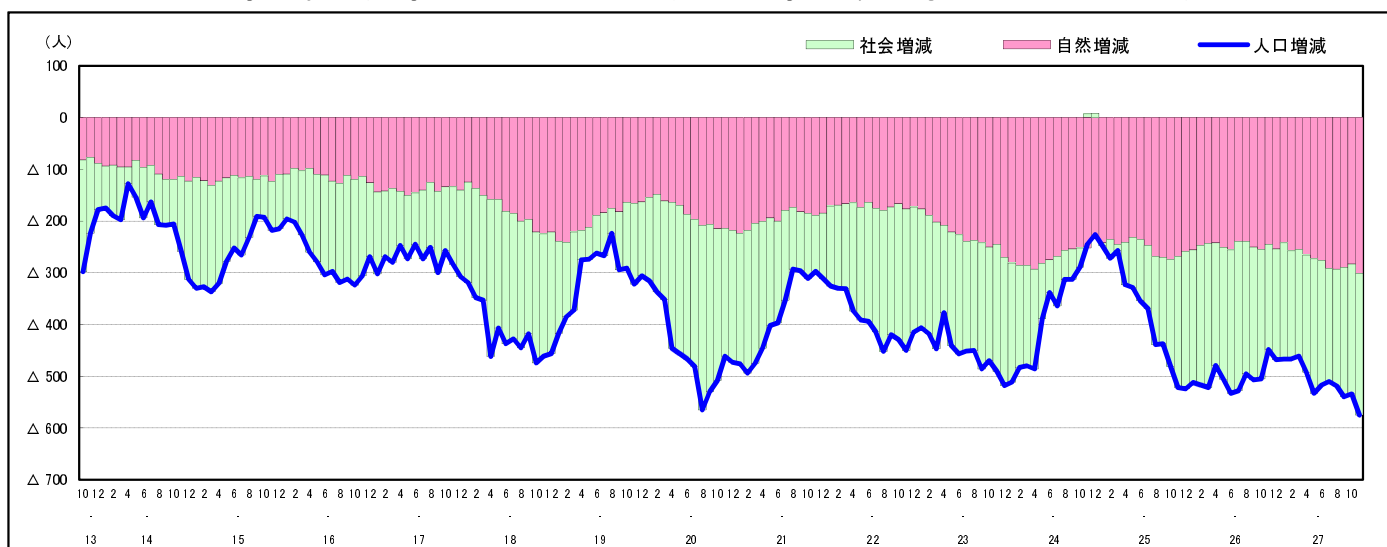

市区町別 推計人口の推移 (平成13年10月1日～)

竹 原 市

H17国勢調査時の人口	H27.11.1現在の人口	H17国勢調査後の増減数	H17国勢調査後の増減率
30,657人	26,338人	△ 4,319人	△14.09%

社会増減, 自然増減別 対前年同月人口増減数の推移(平成13年10月～)

日本人, 外国人別 対前年同月人口増減数の推移(平成13年10月～)

注) 国勢調査結果による推計人口の補正を行っており, 社会増減は人口増減から自然増減を差し引いて算出している。