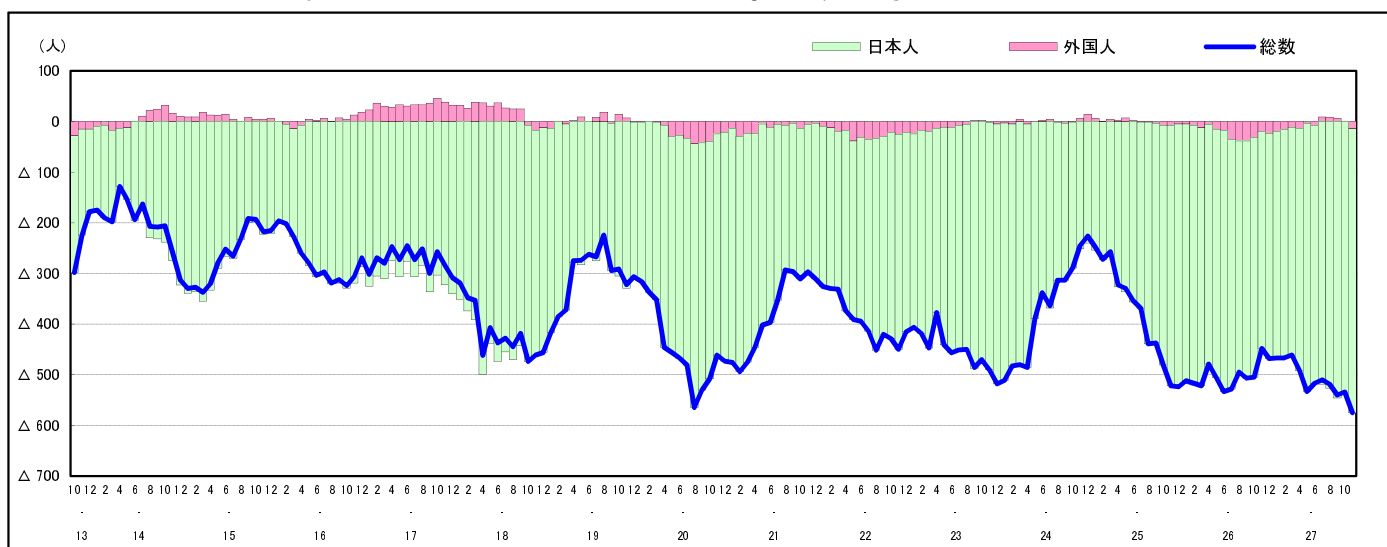

市区町別 推計人口の推移 (平成13年10月1日～)

竹 原 市

H17国勢調査時の人口	H27.11.1現在の人口	H17国勢調査後の増減数	H17国勢調査後の増減率
30,657人	26,338人	△ 4,319人	△14.09%

社会増減, 自然増減別 対前年同月人口増減数の推移(平成13年10月～)

日本人, 外国人別 対前年同月人口増減数の推移(平成13年10月～)

注) 国勢調査結果による推計人口の補正を行っており, 社会増減は人口増減から自然増減を差し引いて算出している。