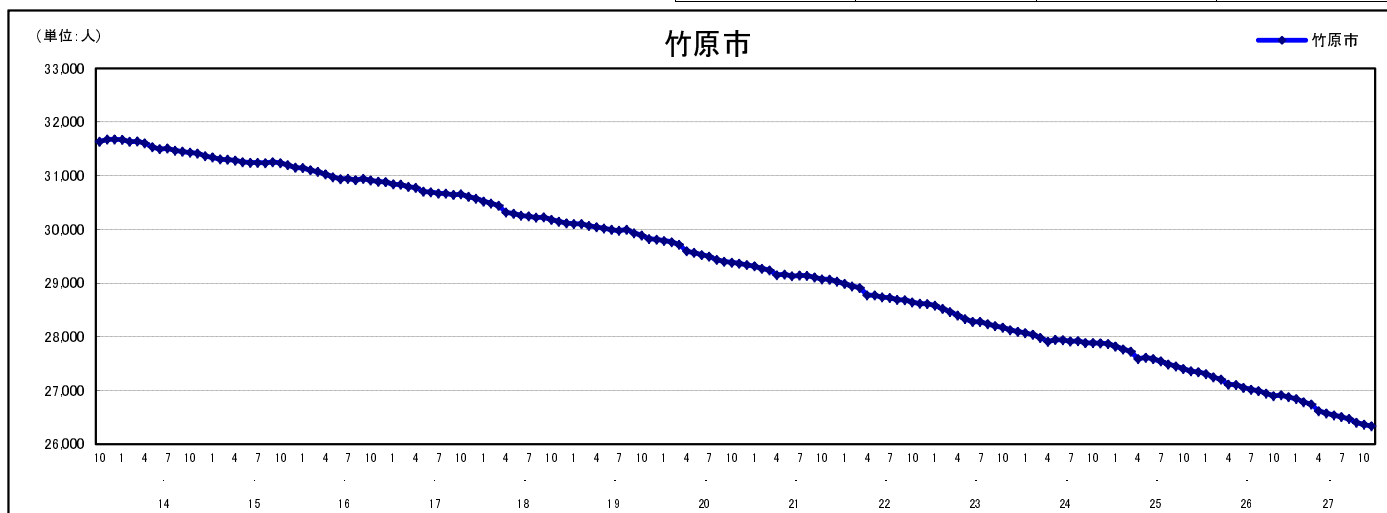

市区町別 推計人口の推移 (平成13年10月1日～)

竹 原 市

H17国勢調査時の人口	H27.11.1現在の人口	H17国勢調査後の増減数	H17国勢調査後の増減率
30,657人	26,338人	△ 4,319人	△14.09%

社会増減, 自然増減別 対前年同月人口増減数の推移(平成13年10月～)

日本人, 外国人別 対前年同月人口増減数の推移(平成13年10月～)

注) 国勢調査結果による推計人口の補正を行っており, 社会増減は人口増減から自然増減を差し引いて算出している。