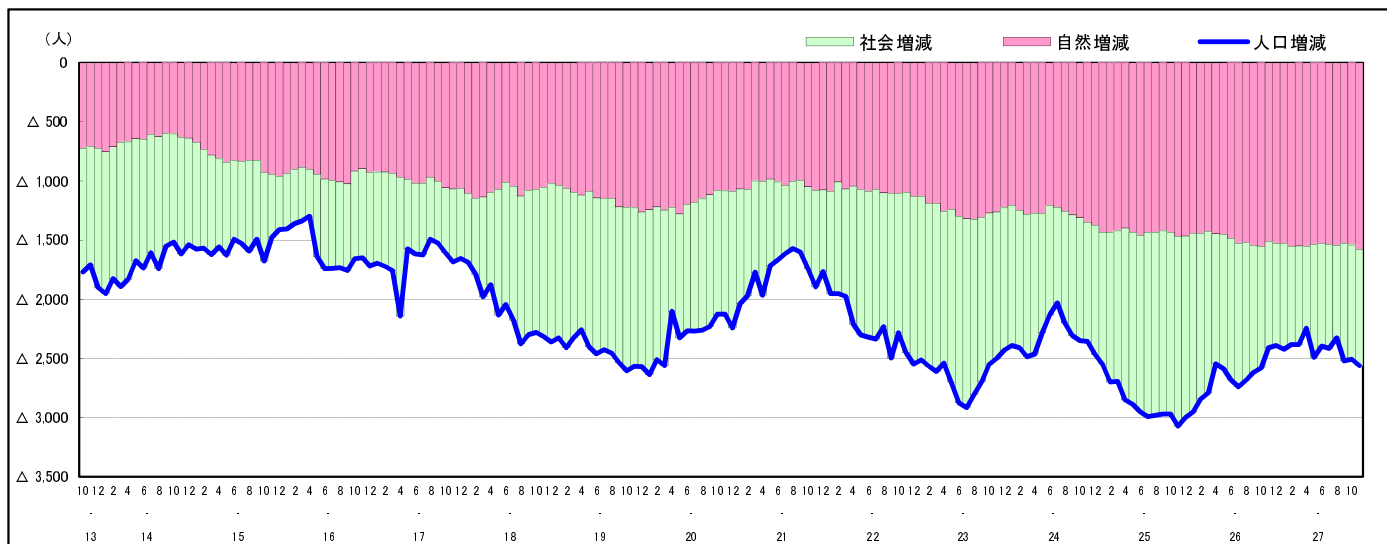

## 市区町別 推計人口の推移 (平成13年10月1日～)

呉 市

H17国勢調査時の人口	H27.11.1現在の人口	H17国勢調査後の増減数	H17国勢調査後の増減率
251,003人	226,772人	△ 24,231人	△ 9.65%

### 社会増減, 自然増減別 対前年同月人口増減数の推移 (平成13年10月～)

### 日本人, 外国人別 対前年同月人口増減数の推移 (平成13年10月～)

注) 国勢調査結果による推計人口の補正を行っており, 社会増減は人口増減から自然増減を差し引いて算出している。