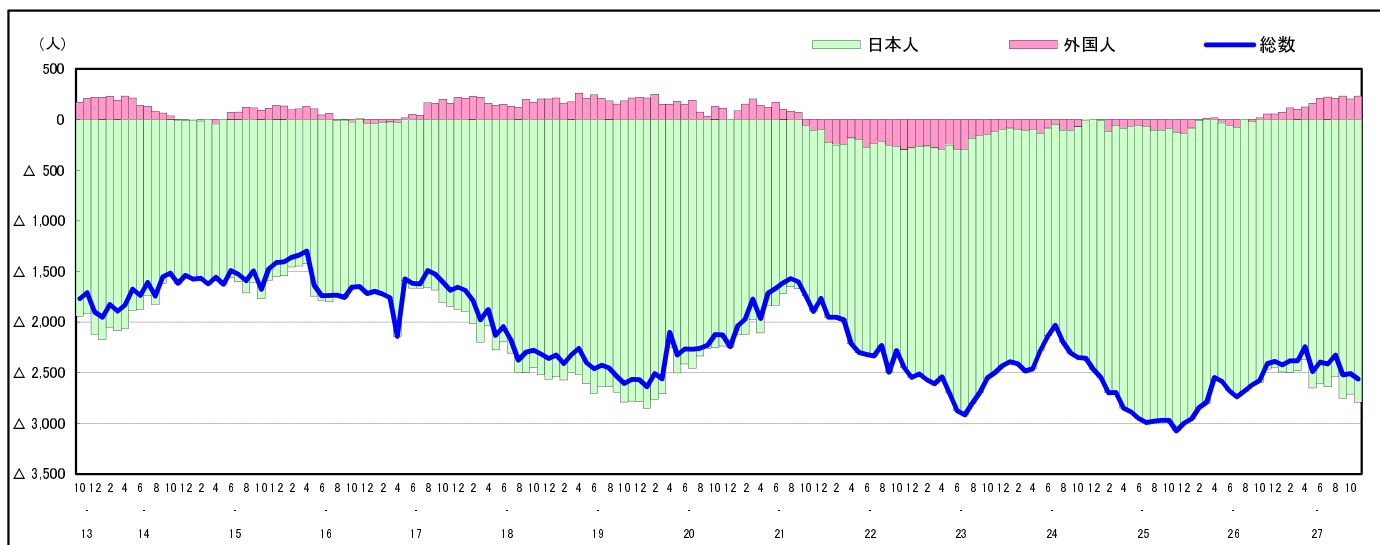

## 市区町別 推計人口の推移 (平成13年10月1日～)

呉 市

H17国勢調査時の人口	H27.11.1現在の人口	H17国勢調査後の増減数	H17国勢調査後の増減率
251,003人	226,772人	△ 24,231人	△ 9.65%

### 社会増減, 自然増減別 対前年同月人口増減数の推移 (平成13年10月～)

### 日本人, 外国人別 対前年同月人口増減数の推移 (平成13年10月～)

注) 国勢調査結果による推計人口の補正を行っており, 社会増減は人口増減から自然増減を差し引いて算出している。