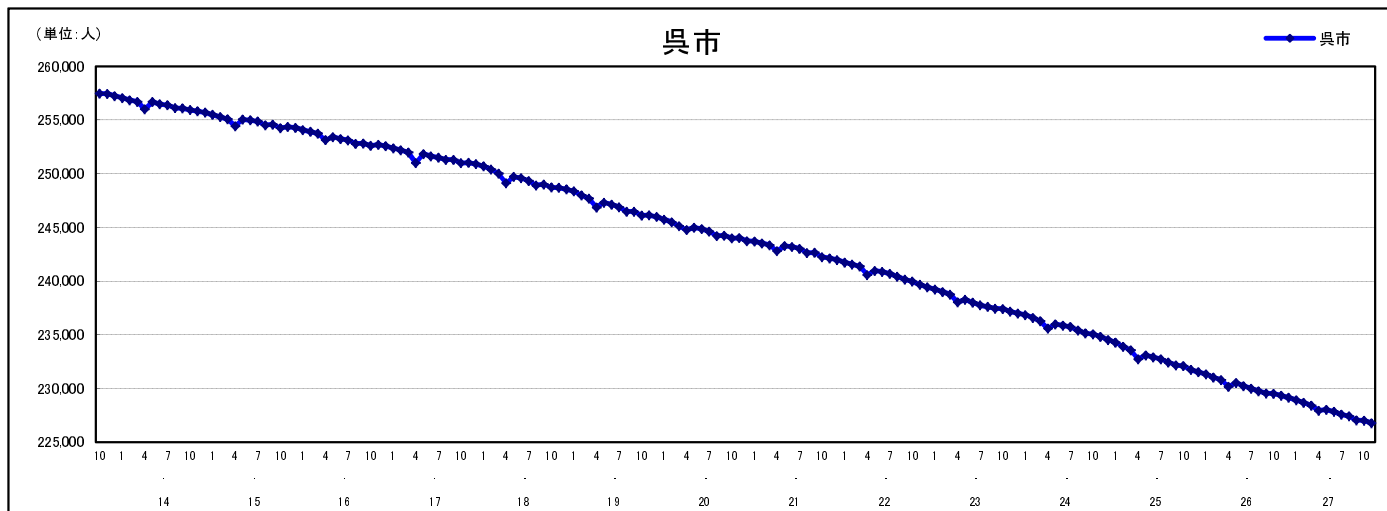

## 市区町別 推計人口の推移 (平成13年10月1日～)

呉 市

H17国勢調査時の人口	H27.11.1現在の人口	H17国勢調査後の増減数	H17国勢調査後の増減率
251,003人	226,772人	△ 24,231人	△ 9.65%

### 社会増減, 自然増減別 対前年同月人口増減数の推移 (平成13年10月～)

### 日本人, 外国人別 対前年同月人口増減数の推移 (平成13年10月～)

注) 国勢調査結果による推計人口の補正を行っており, 社会増減は人口増減から自然増減を差し引いて算出している。