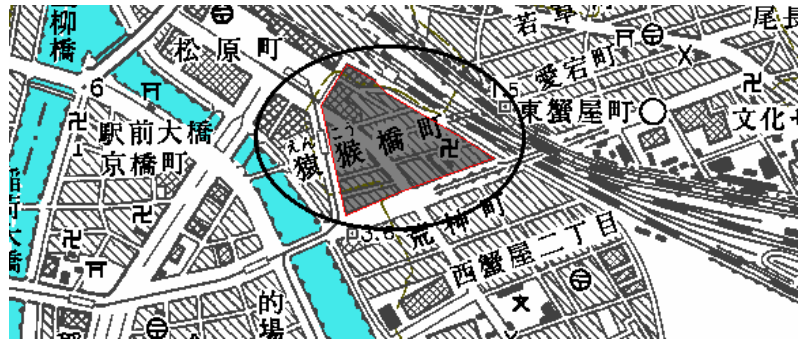

1 京橋商店街

(広島市南区)

3 広島新幹線名店街名店会

(広島市南区)

4 広島駅ビル名店会

(広島市南区)

7 宇品ショッピングセンター

(広島市南区)

9 東雲地区商店会

(広島市南区)
10 出汐明照会

(広島市南区)
11 広島旭商店街振興組合

(広島市南区)
12 皆実町中通商店会

(広島市南区)
15 的場町地区

(広島市南区)
18 宇品中央商栄会

(広島市南区)

19 広島駅前市場街活性化対策協議会 (広島駅南口, 愛友市場を含む地区)