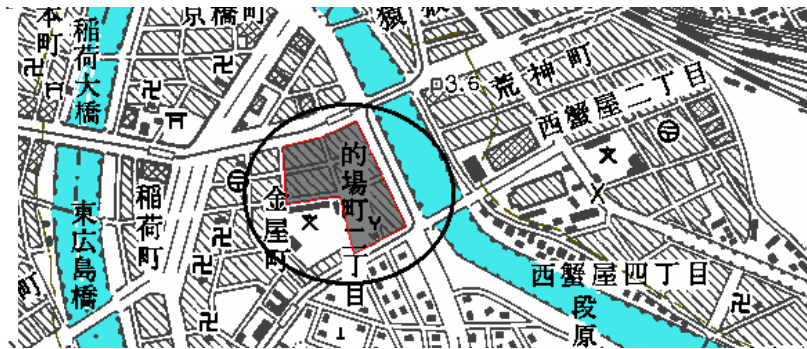

1 京橋商店街

(広島市南区)

3 広島新幹線名店街名店会

(広島市南区)

4 広島駅ビル名店会

(広島市南区)

7 宇品ショッピングセンター

(広島市南区)

9 東雲地区商店会

(広島市南区)
10 出汐明照会

(広島市南区)
11 広島旭商店街振興組合

(広島市南区)
12 皆実町中通商店会

(広島市南区)
15 的場町地区

(広島市南区)
18 宇品中央商栄会

(広島市南区)

19 広島駅前市場街活性化対策協議会 (広島駅南口, 愛友市場を含む地区)