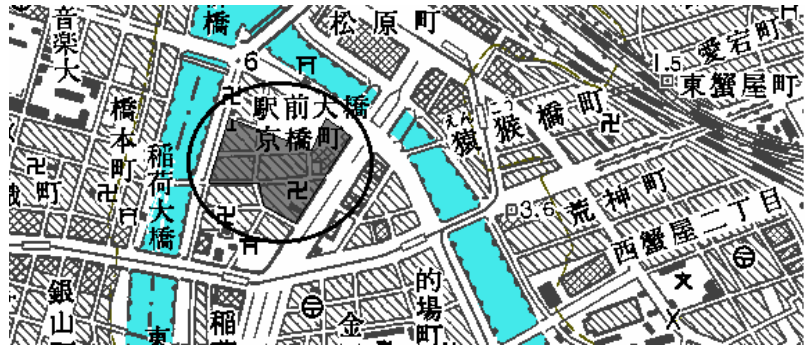

(広島市東区)

1 戸坂商店街地区

(広島市東区)

2 光町地区

(広島市東区)

3 中山東地区

(広島市東区)

4 あげぼの通り地区

(広島市東区)

5 尾長商店街地区

(広島市東区)
6 牛田商店街地区

(広島市東区)
7 温品商店街地区

(広島市東区)
8 中山南地区

(広島市東区)
9 矢賀地区

広島市 南区 (18 商店街) ※ 名称の前の番号は、「商業集積地番号」

(広島市南区)

1 京橋商店街

(広島市南区)

3 広島新幹線名店街名店会

(広島市南区)

4 広島駅ビル名店会

(広島市南区)

7 宇品ショッピングセンター

(広島市南区)