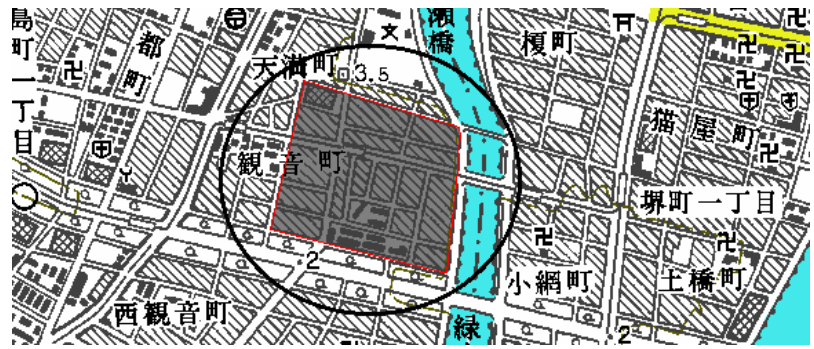

(広島市南区)
25 広島サティ

(広島市南区)
26 エールエールA館

(広島市南区)
27 イオン宇品ショッピング
センター

広島市 西区（7商店街） ※ 名称の前の番号は、「商業集積地番号」

(広島市西区)

1 横川商店街地区

(広島市西区)

2 三篠商店街地区

(広島市西区)

3 西広島商店街地区

(広島市西区)

4 広電会館

(広島市西区)

5 横川本通商店街地区

(広島市西区)

6 天満観音商店街地区