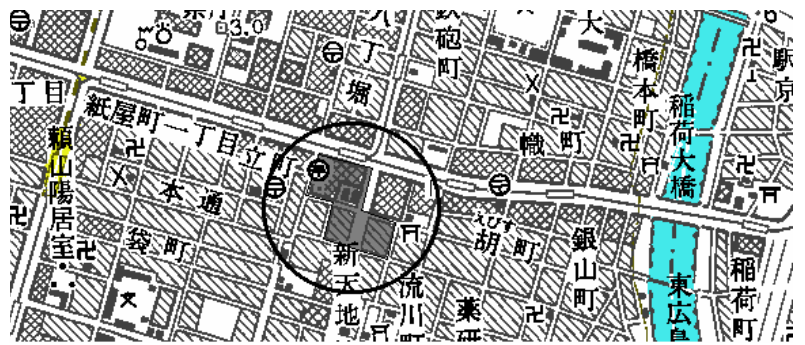

広島市 中区 (26 商店街) ※ 名称の前の番号は、「商業集積地番号」

(広島市中区)

1 本通り商店街地区

(広島市中区)

2 紙屋町商店街地区

(広島市中区)

3 サンモール商店街地区

(広島市中区)

4 立町商店街地区

(広島市中区)

5 金座街商店街地区

(広島市中区)

6 並木通商店街地区

(広島市中区)

7 基町商店街地区

(広島市中区)

8 広島センター街地区

(広島市中区)

9 中央通商店街地区

(広島市中区)

10 胡町商店街地区

(広島市中区)

11 银山町商店街地区

(広島市中区)

12 堀川町商店街地区

(広島市中区)

13 新天地商店街地区

(広島市中区)

14 流川商店街地区

(広島市中区)

15 薬研堀・弥生町・田中町
商店街地区

(広島市中区)