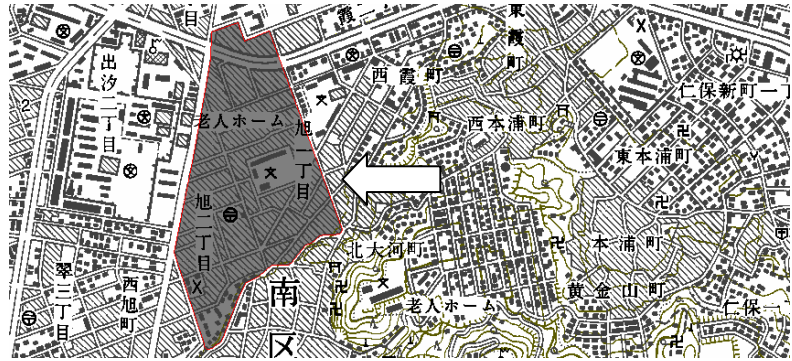

(広島市南区)
11 広島旭商店街振興組合