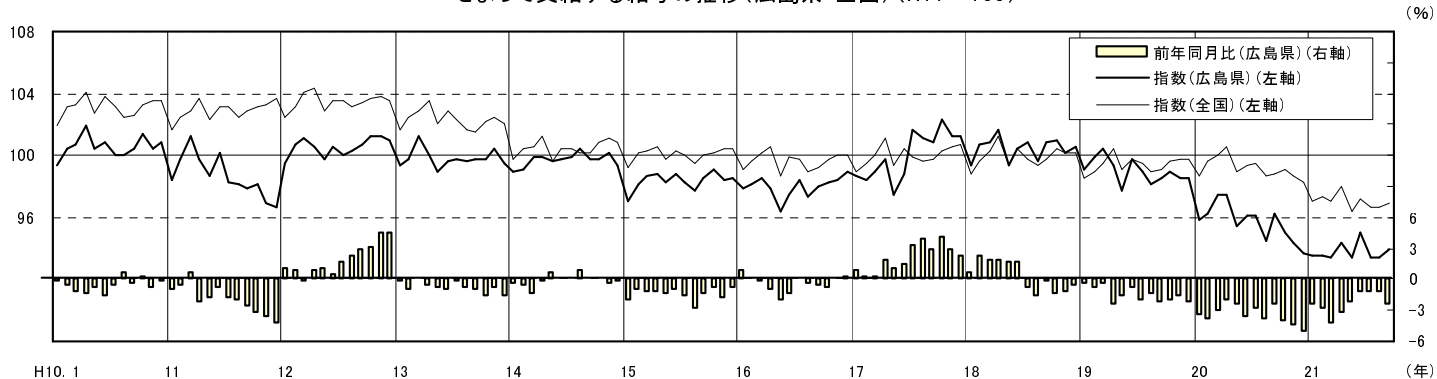

広島県の賃金, 労働時間及び雇用の動き

(毎月勤労統計調査地方調査結果)
平成 21 年 9 月 (速報)

きまって支給する給与の推移(広島県・全国)(H17=100)

製造業の所定外労働時間の推移(広島県・全国)(H17=100)

常用雇用指数の推移(広島県・全国)(H17=100)

広島県