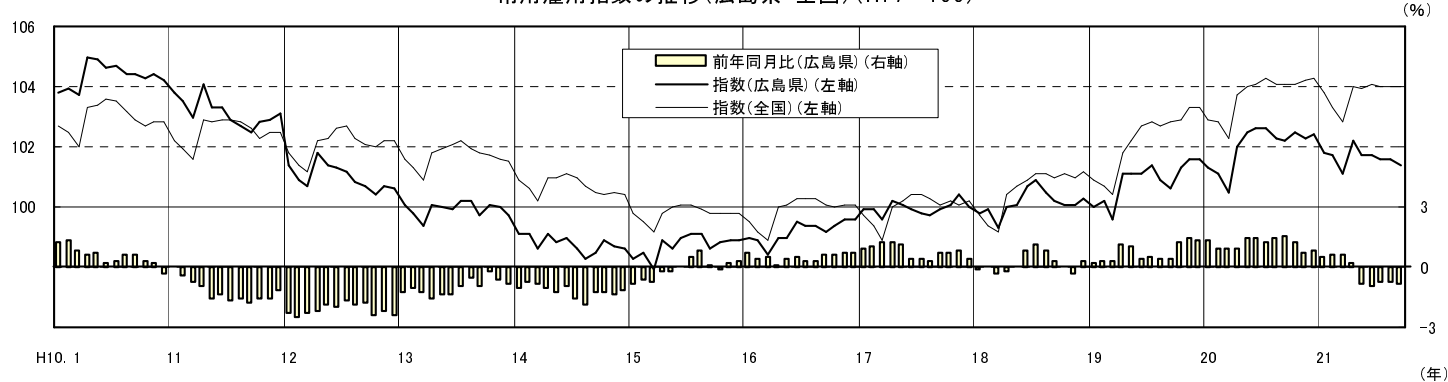

広島県の賃金, 労働時間及び雇用の動き

(毎月勤労統計調査地方調査結果)
平成 21 年 9 月 (速報)

きまって支給する給与の推移(広島県・全国)(H17=100)

製造業の所定外労働時間の推移(広島県・全国)(H17=100)

常用雇用指数の推移(広島県・全国)(H17=100)

広島県