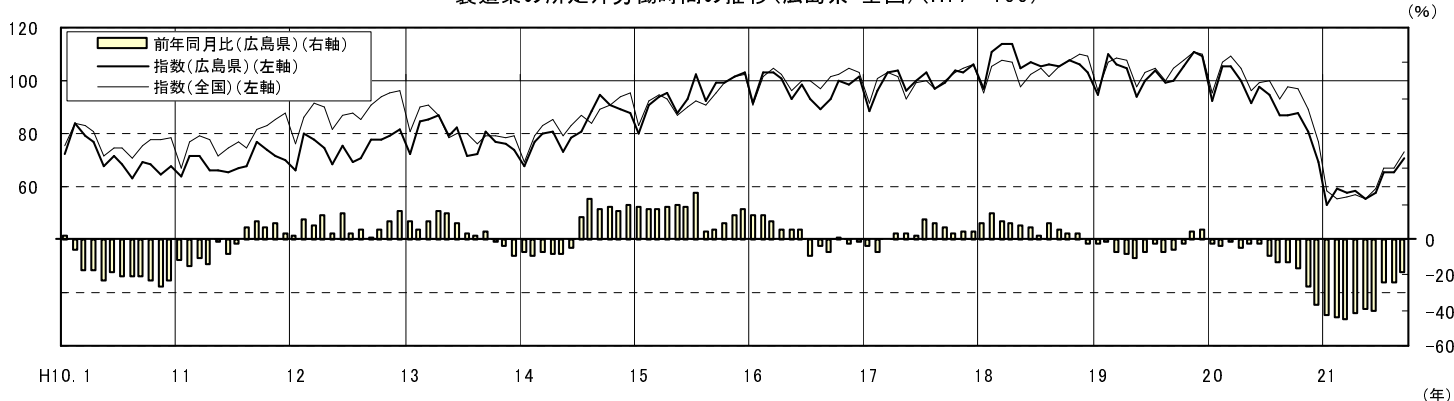

広島県の賃金, 労働時間及び雇用の動き

(毎月勤労統計調査地方調査結果)
平成 21 年 9 月 (速報)

きまって支給する給与の推移(広島県・全国)(H17=100)

製造業の所定外労働時間の推移(広島県・全国)(H17=100)

常用雇用指数の推移(広島県・全国)(H17=100)

広島県