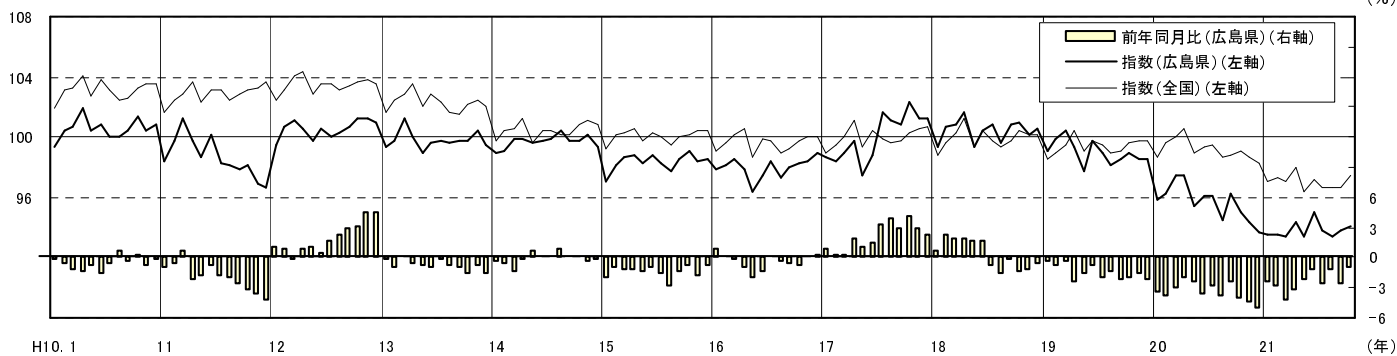

広島県の賃金, 労働時間及び雇用の動き

(毎月勤労統計調査地方調査結果)
平成 21 年 10 月 (速報)

きまって支給する給与の推移(広島県・全国)(H17=100)

製造業の所定外労働時間の推移(広島県・全国)(H17=100)

常用雇用指数の推移(広島県・全国)(H17=100)

広島県