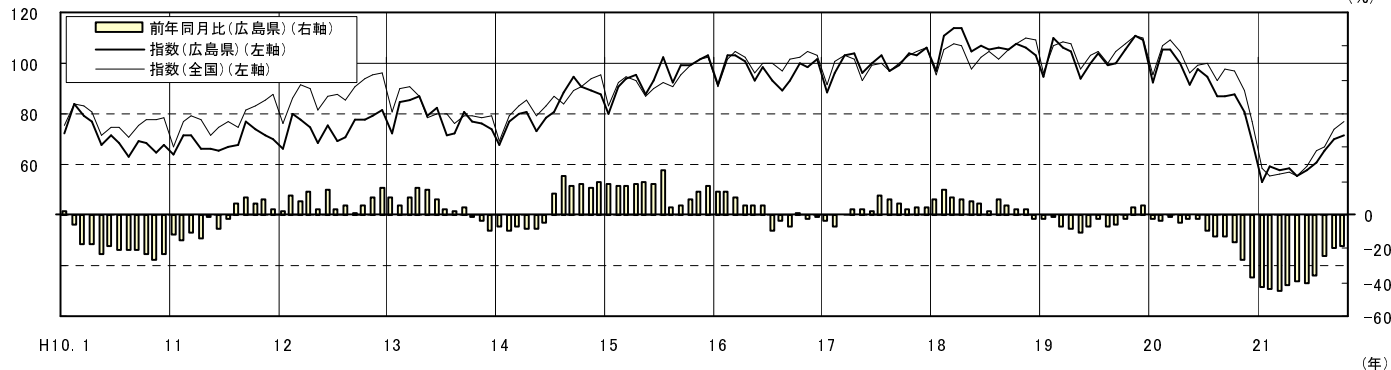

広島県の賃金, 労働時間及び雇用の動き

(毎月勤労統計調査地方調査結果)
平成 21 年 10 月 (速報)

きまって支給する給与の推移(広島県・全国)(H17=100)

製造業の所定外労働時間の推移(広島県・全国)(H17=100)

常用雇用指数の推移(広島県・全国)(H17=100)

広島県