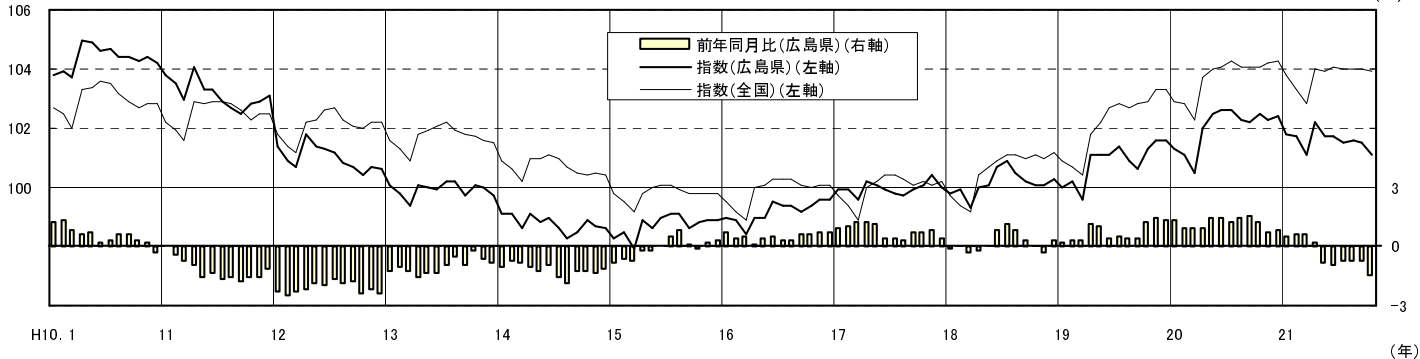

広島県の賃金, 労働時間及び雇用の動き

(毎月勤労統計調査地方調査結果)
平成 21 年 10 月 (速報)

きまって支給する給与の推移(広島県・全国)(H17=100)

製造業の所定外労働時間の推移(広島県・全国)(H17=100)

常用雇用指数の推移(広島県・全国)(H17=100)

広島県