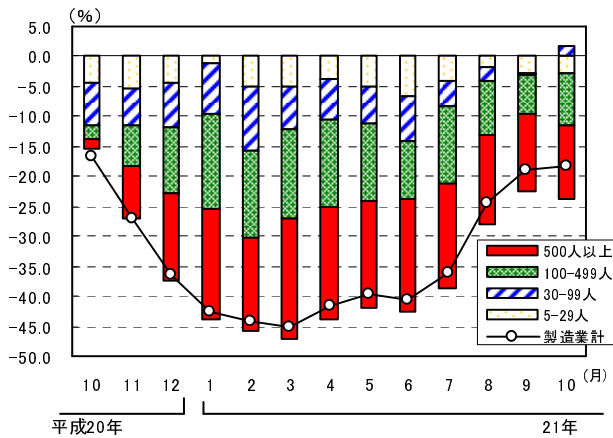

グラフで見る毎勤

賃金

現金給与総額の規模別寄与度の推移
(調査産業計, 5人以上)

現金給与総額の産業別寄与度の推移
(調査産業計, 5人以上)

労働時間

所定外労働時間の規模別寄与度の推移
(製造業, 5人以上)

所定外労働時間の産業中分類別寄与度の推移
(製造業, 5人以上)

雇用

常用労働者指数の推移
(広島県, 全国, 5人以上)

常用労働者数の産業別寄与度の推移
(調査産業計, 5人以上)