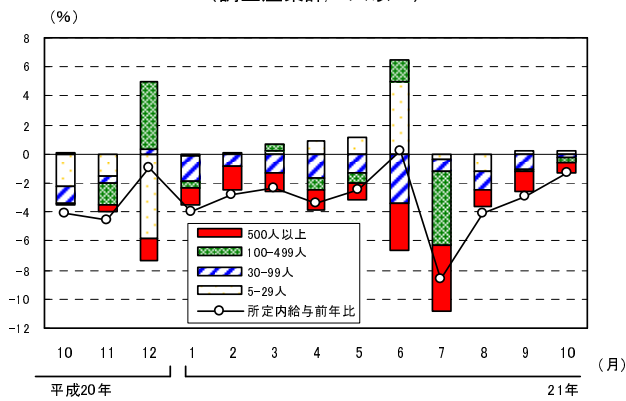

グラフで見る毎勤

賃金

現金給与総額の規模別寄与度の推移
(調査産業計, 5人以上)

現金給与総額の産業別寄与度の推移
(調査産業計, 5人以上)

労働時間

所定外労働時間の規模別寄与度の推移
(製造業, 5人以上)

所定外労働時間の産業中分類別寄与度の推移
(製造業, 5人以上)

雇用

常用労働者指数の推移
(広島県, 全国, 5人以上)

常用労働者数の産業別寄与度の推移
(調査産業計, 5人以上)