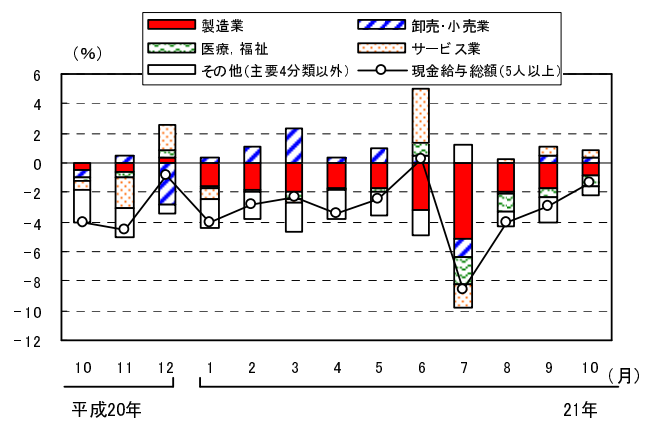

グラフで見る毎勤

賃金

現金給与総額の規模別寄与度の推移
(調査産業計, 5人以上)

現金給与総額の産業別寄与度の推移
(調査産業計, 5人以上)

労働時間

所定外労働時間の規模別寄与度の推移
(製造業, 5人以上)

所定外労働時間の産業中分類別寄与度の推移
(製造業, 5人以上)

雇用

常用労働者指数の推移
(広島県, 全国, 5人以上)

常用労働者数の産業別寄与度の推移
(調査産業計, 5人以上)