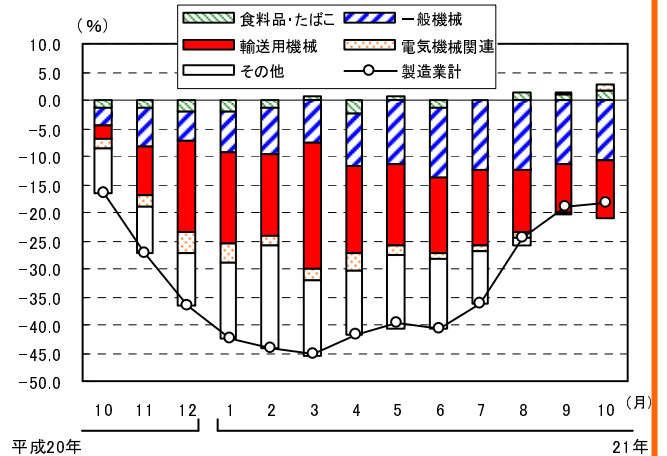

グラフで見る毎勤

賃金

現金給与総額の規模別寄与度の推移
(調査産業計, 5人以上)

現金給与総額の産業別寄与度の推移
(調査産業計, 5人以上)

労働時間

所定外労働時間の規模別寄与度の推移
(製造業, 5人以上)

所定外労働時間の産業中分類別寄与度の推移
(製造業, 5人以上)

雇用

常用労働者指数の推移
(広島県, 全国, 5人以上)

常用労働者数の産業別寄与度の推移
(調査産業計, 5人以上)