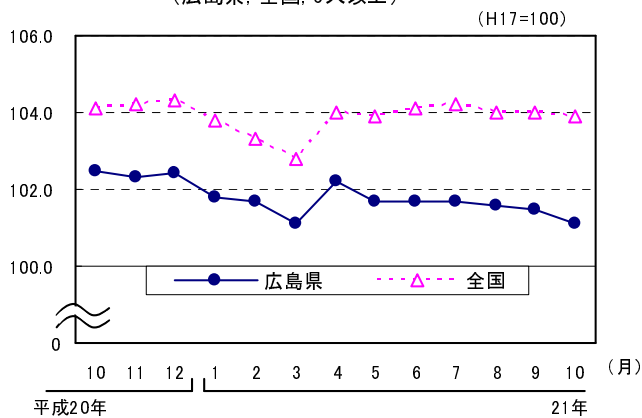

グラフで見る毎勤

賃金

現金給与総額の規模別寄与度の推移
(調査産業計, 5人以上)

現金給与総額の産業別寄与度の推移
(調査産業計, 5人以上)

労働時間

所定外労働時間の規模別寄与度の推移
(製造業, 5人以上)

所定外労働時間の産業中分類別寄与度の推移
(製造業, 5人以上)

雇用

常用労働者指数の推移
(広島県, 全国, 5人以上)

常用労働者数の産業別寄与度の推移
(調査産業計, 5人以上)