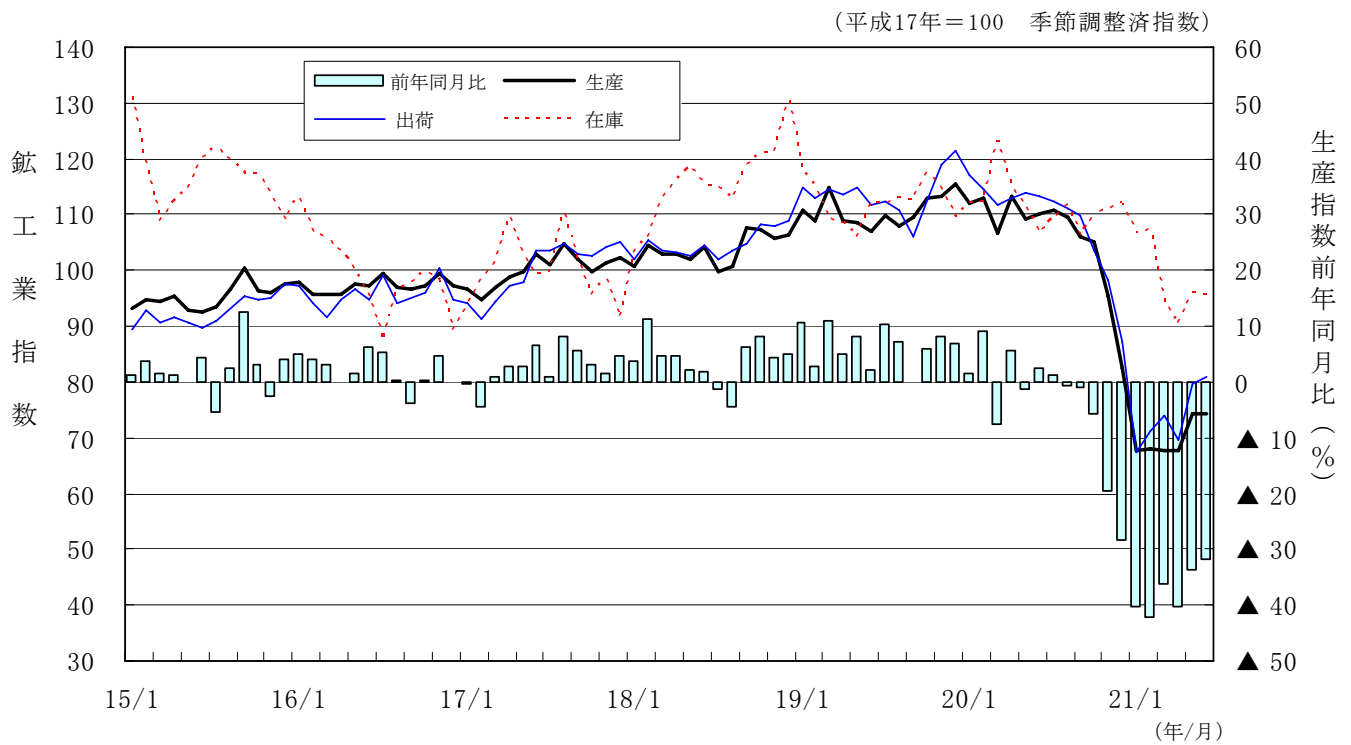

平成 21 年 6 月

広島県鋳工業生産・出荷・在庫指数

平成 17 年 基準

広島県鋳工業指数の推移

広 島 県