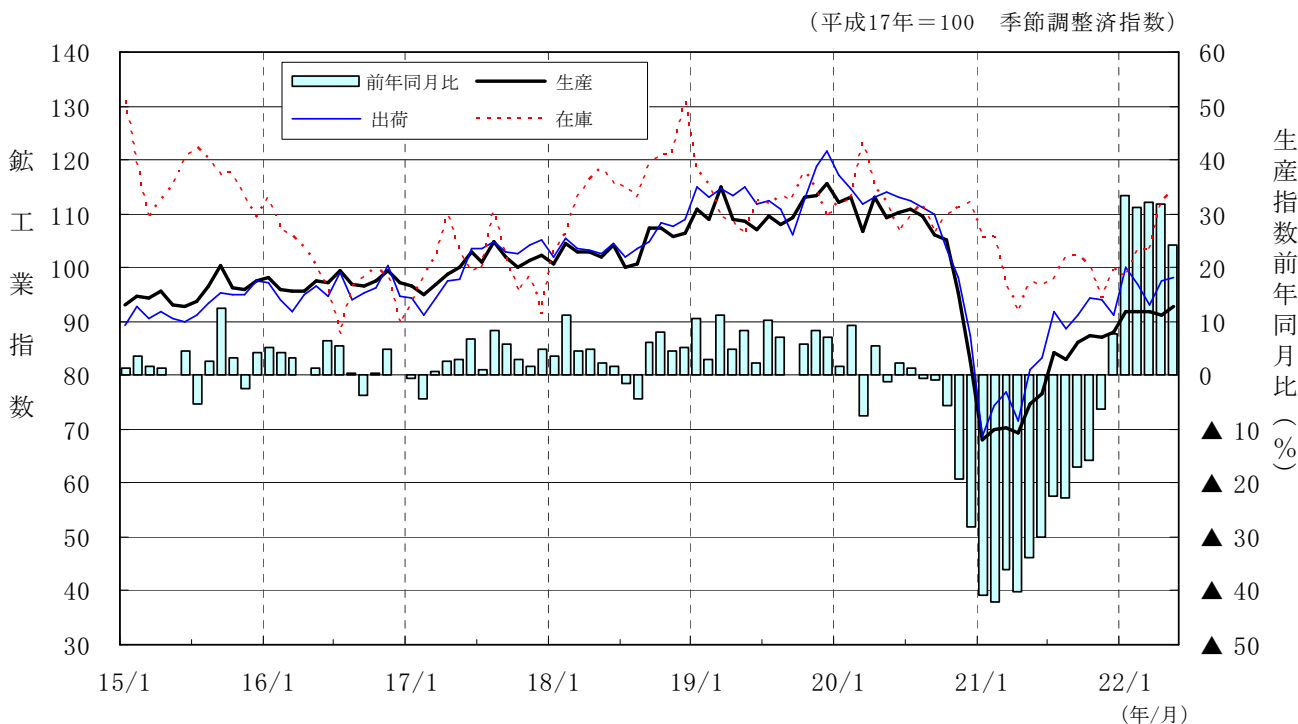

平成 17 年 基 準

広島県鋳工業生産・出荷・在庫指数

平成 22 年 5 月

生産指数	92.9 (平成 17 年=100)	季節調整済指数
前月比	1.8%上昇	季節調整済指数
前年同月比	24.1%上昇	原指数

広島県鋳工業指数の推移

広 島 県