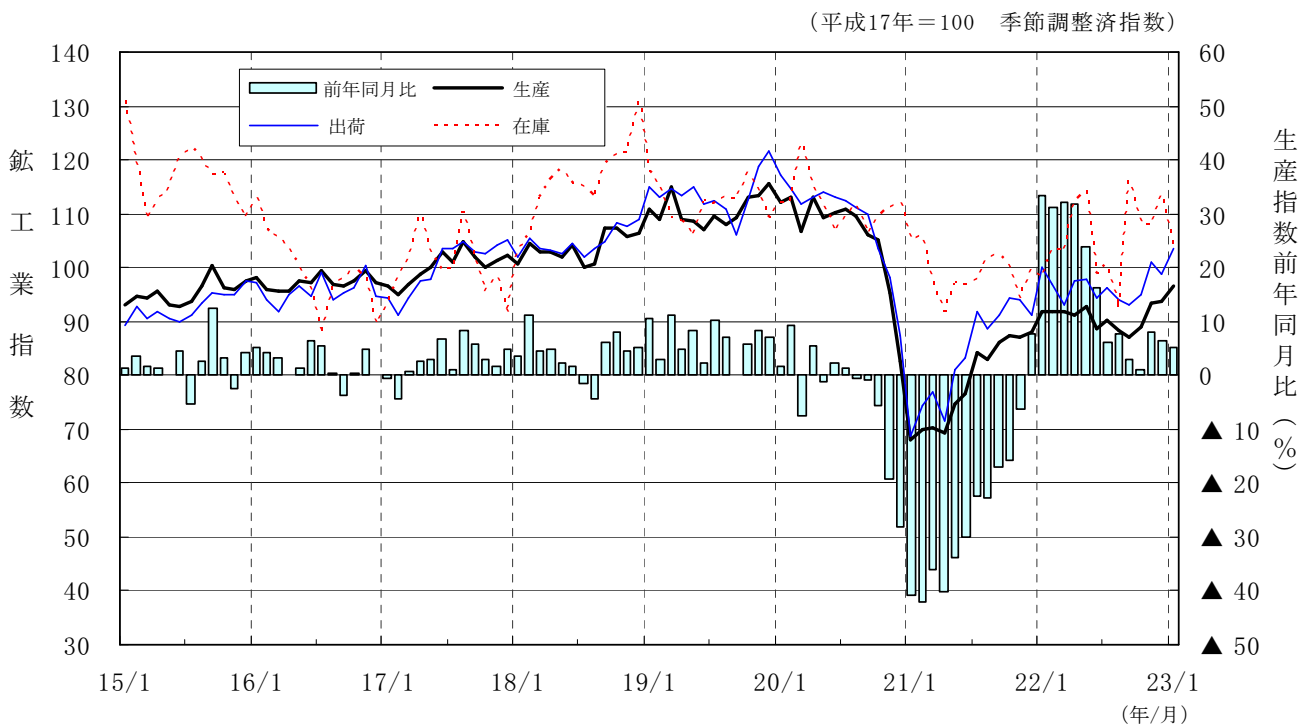

平成 17 年 基 準

広島県鉱工業生産・出荷・在庫指数

平成 23 年 1 月

生産指数	96.6 (平成 17 年=100)	季節調整済指数
前月比	3.2%上昇	季節調整済指数
前年同月比	5.3%上昇	原指数

広島県鉱工業指数の推移

広 島 県