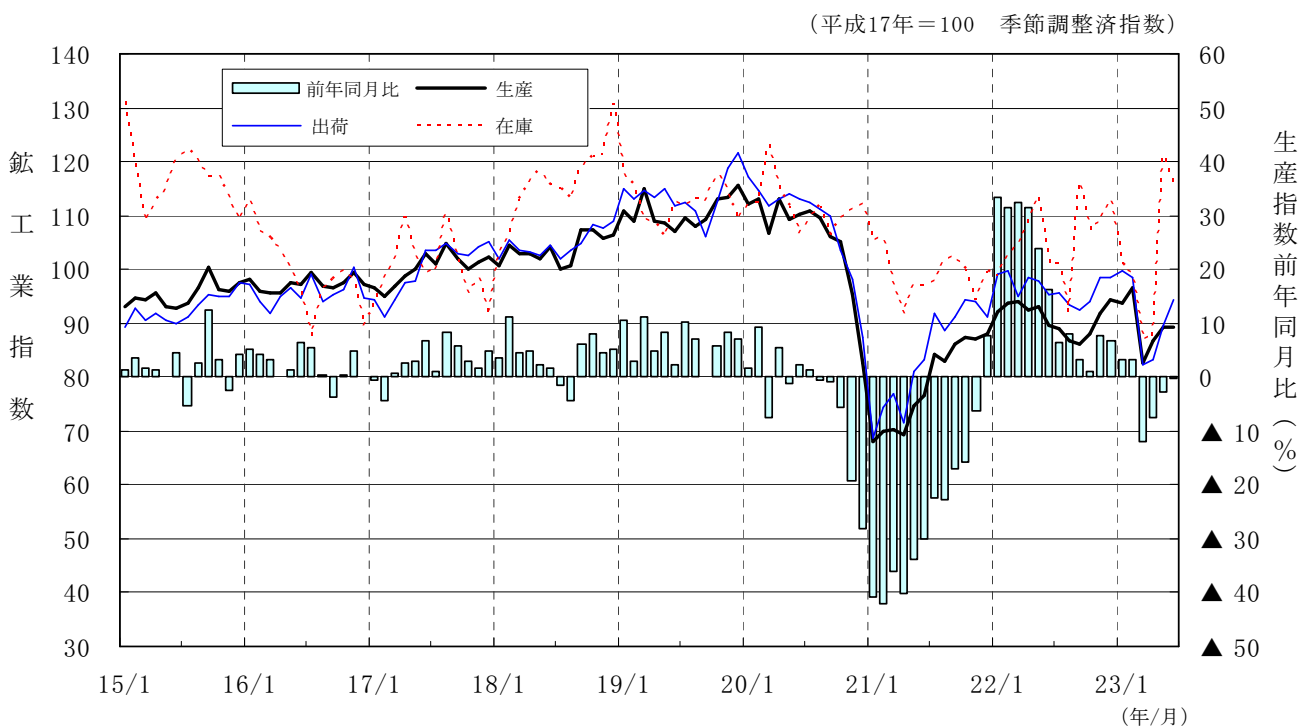

平成 17 年 基 準

広島県鋳工業生産・出荷・在庫指数

平成 23 年 6 月

生産指数	89.4 (平成 17 年=100)	季節調整済指数
前月比	横ばい	季節調整済指数
前年同月比	▲0.1%低下	原指数

広島県鋳工業指数の推移

(平成 15 年 1 月～平成 23 年 6 月)

広 島 県