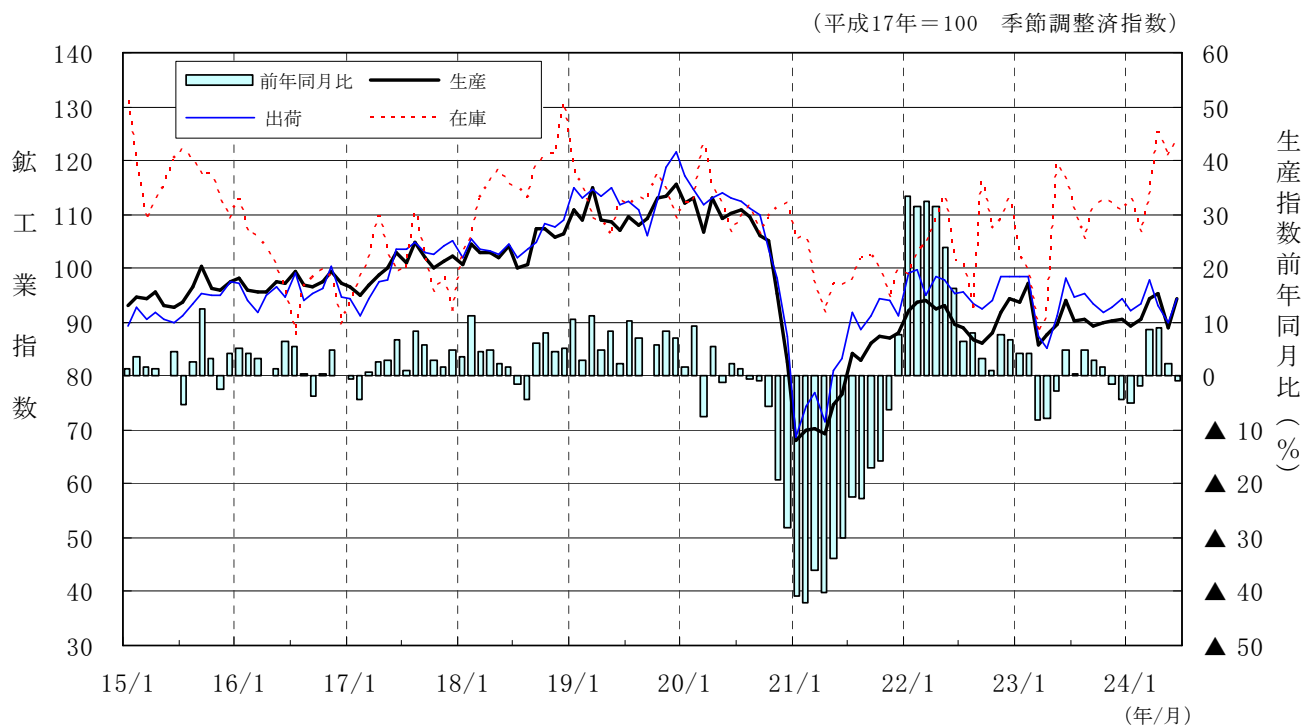

平成 17 年 基 準

広島県鋳工業生産・出荷・在庫指数

平成 24 年 6 月

| | | |
|-------|--------------------|---------|
| 生産指数 | 94.4 (平成 17 年=100) | 季節調整済指数 |
| 前月比 | 5.9%上昇 | 季節調整済指数 |
| 前年同月比 | ▲0.9%低下 | 原指数 |

広島県鋳工業指数の推移

(平成 15 年 1 月～平成 24 年 6 月)